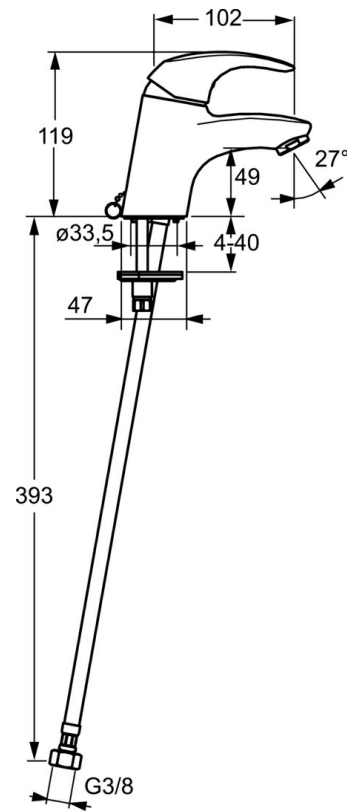

EAN: 4015474253766
static.hansa.com/46052203

- Wastafel
- Eengreeps
- Wastafelmontage
- Chrom
- Vaste uitloop
- PCA® mousseur voor een drukonafhankelijke doorstroom
- Hendel met warm-koud-aanduiding, Eengreeps bediend
- Kettinghouder met ketting
- Flexibele aansluitlang(en)
- Kraanhuis gemaakt van DZR messing
- Zonder afvoergarnituur

Technische gegevens

Technische eigenschappen

DN-maat	DN15
Warmwatertoevoer	max. +70°C
Werkdruk	0.5-10 bar
Aansluitmaat	G3/8
Lengte / Hoogte	102 mm
Projection	102 mm
Materiaal	brass

Voorschriften

EN-norm	EN 817
---------	---------------

Toestemmingen en Verklaringen

KIWA	K6116/08
------	-----------------

Reserveonderdelen

SP46052203

	Naam	Code
1	Hendel Chrom	59913678
1.1	Schroef, M5x8, SW2.5	59904755
1.3	Sierdop Grijs	59912112
2	Kap, 33x3 mm Chrom	59912504
3	Schroefring, M40x1	1003409V
4	Binnenwerk, 3.5 Eco	59912324
4	Binnenwerk, 3.5 Classic	59913075
4.1	Temperature adjustment limiter	59912325
4.3	O-ring, d 28.24x2.62 Stopgezet	59912590
4.4	O-ring, d 10.10x1.60 Stopgezet	59905072
5.3	Wasser	59914591
5.5	Fixing plate	59904765
5.6	Schroef, M8x1, SW13	59904766
5.7	Bevestigingsset	59912113
5.8	Flexibele aansluitingen, L=430, G3/8-M10x1 RH Stopgezet	59913213
5.9	Flexibele aansluitingen, L=430, G3/8-M10x1	59912515
5.10	O-ring, d 7.65x1.78	59902337
5.11	Dichting, 9.5x14.4x2	59912551
5.12	Bevestigingsschroeven, M8x1, L=140	59912474
6	Mousseur, M24x1, 6 l/min Chrom	59913727
8	Kettinghouder	59902219
N.I.	Sleutel, SW30/34	59912108