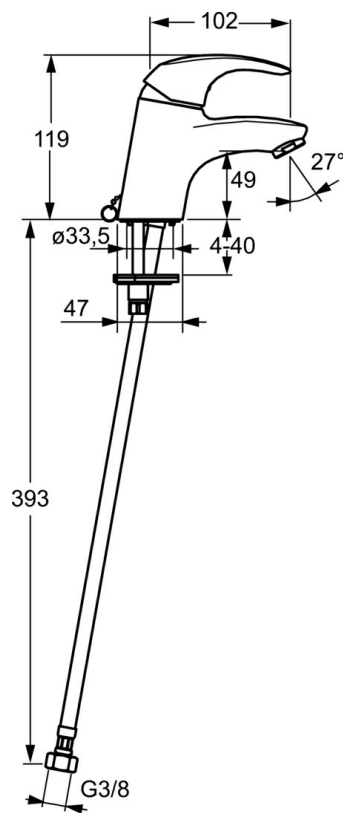

EAN: 4015474253766
static.hansa.com/46052203

- Lavabo
- Monocomando
- Montaggio d'appoggio
- Cromo
- Bocca fissa
- PCA® portata costante indipendentemente dalle variazioni di pressione
- Leva con simbolo F+C, Leva/Manopola monocomando
- Catena
- Collegamento con flessibili
- Ottone DZR
- Senza piletta di scarico

Dati tecnici

Caratteristiche tecniche

Misura DN (dimensione nominale)	DN15
Fornitura di acqua calda	max. +70°C
Pressione di esercizio	0.5-10 bar
Misura della connessione	G3/8
Lunghezza / altezza	102 mm
Projection	102 mm
Materiale	Ottone

Norme

Standard EN	EN 817
-------------	---------------

Certificati/Dichiarazioni

KIWA	K6116/08
------	-----------------

Parti di ricambio

SP46052203

	Nome	Codice
1	Leva Cromo	59913678
1.1	Screw, M5x8, SW2.5	59904755
1.3	Tappo Grigio	59912112
2	Cappuccio, 33x3 mm Cromo	59912504
3	Dado di fissaggio, M40x1	1003409V
4	Cartuccia, 3.5 Eco	59912324
4	Cartuccia, 3.5 Classic	59913075
4.1	Temperature adjustment limiter	59912325
4.3	O-ring, d 28.24x2.62 Fuori produzione	59912590
4.4	O-ring, d 10.10x1.60 Fuori produzione	59905072
5.3	Rondella	59914591
5.5	Fixing plate	59904765
5.6	Screw, M8x1, SW13	59904766
5.7	Set di fissaggio	59912113
5.8	Cannette flessibili, L=430, G3/8-M10x1 RH Fuori produzione	59913213
5.9	Cannette flessibili, L=430, G3/8-M10x1	59912515
5.10	O-ring, d 7.65x1.78	59902337
5.11	Giunto, 9.5x14.4x2	59912551
5.12	Viti di fissaggio, M8x1, L=140	59912474
6	Aereatore, M24x1, 6 l/min Cromo	59913727
8	Rondella con portacatenella	59902219
N.I.	Chiave, SW30/34	59912108