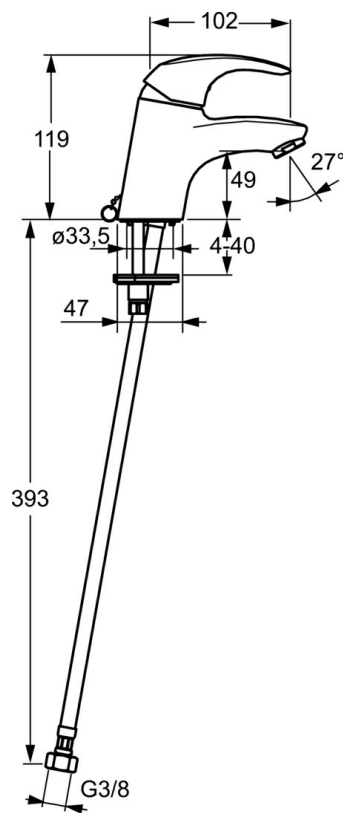

EAN: 4015474253766
static.hansa.com/46052203

- Lavabo
- Monocommande
- Montage sur plaque
- Chrome
- Bec fixe
- PCA - Mousseur à débit constant indépendamment de la pression
- Levier avec symbole C+F, Levier monocommande
- Porte-chaîne avec chaîne
- Raccordement par flexibles
- Corps en laiton DZR
- Sans bonde de vidage push

Caractéristiques techniques

Caractéristiques techniques

Taille DN (diamètre nominal)	DN15
Alimentation en eau chaude	max. +70°C
Pression de service	0.5-10 bar
Taille de raccord	G3/8
Longueur/hauteur	102 mm
Saillie	102 mm
Matériau	brass

Règlementations

Norme EN	EN 817
----------	---------------

Certificats et normes

KIWA	K6116/08
------	-----------------

Pièces de rechange

SP46052203

	Nom	Code
1	Levier	59913678
1.1	Vis, M5x8, SW2.5	59904755
1.3	Capuchon Gris	59912112
2	Chape, 33x3 mm	59912504
3	Écrou de maintien, M40x1	1003409V
4	Cartouche, 3.5 Eco	59912324
4	Cartouche, 3.5 Classic	59913075
4.1	Temperature adjustment limiter	59912325
4.3	Joint, d 28.24x2.62 Arrêté	59912590
4.4	Joint, d 10.10x1.60 Arrêté	59905072
5.3	Bague	59914591
5.5	Fixing plate	59904765
5.6	Vis, M8x1, SW13	59904766
5.7	Ensemble de fixation	59912113
5.8	Flexible d'alimentation, L=430, G3/8-M10x1 RH Arrêté	59913213
5.9	Flexible d'alimentation, L=430, G3/8-M10x1	59912515
5.10	Joint, d 7.65x1.78	59902337
5.11	Joint, 9.5x14.4x2	59912551
5.12	Vis, M8x1, L=140	59912474
6	Aérateur, M24x1, 6 l/min	59913727
8	Bague avec graine d'attache	59902219
N.I.	Clef, SW30/34	59912108