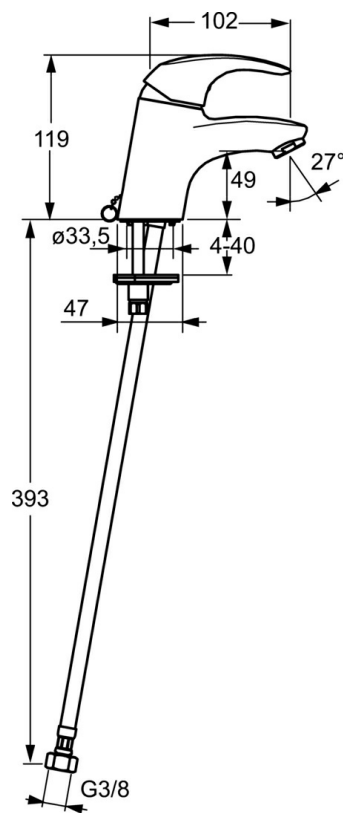

EAN: 4015474253766
static.hansa.com/46052203

- Umyvadlo
- Jednopáková
- Stojánková
- Chrom
- Pevné výtokové rameno
- PCA® aerátor s konstatním průtokovým množstvím nezávislým na změnách tlaku
- Páka se symboly teplé a studené vody, Jedna ovládací páka / rukojeť
- Zápustný řetízek
- Flexibilní připojovací hadice
- Tělo baterie z mosazi DZR
- Bez odpadní soupravy

Technické údaje

Technické vlastnosti

Velikost DN (jmenovitý rozměr)	DN15
Zdroj teplé vody	max. +70°C
Pracovní tlak	0.5-10 bar
Velikost přípojky	G3/8
Délka/výška	102 mm
Projection	102 mm
Materiál	Mosaz

Předpisy

Norma EN	EN 817
----------	---------------

Schválení a Prohlášení

KIWA	K6116/08
------	-----------------

Náhradní díly

SP46052203

	Název	Kód
1	Páka	59913678
1.1	Šroub, M5x8, SW2.5	59904755
1.3	Záslepka Šedá	59912112
2	Krytka, 33x3 mm	59912504
3	Upevňovací matice, M40x1	1003409V
4	Kartuše, 3.5 Eco	59912324
4	Kartuše, 3.5 Classic	59913075
4.1	Temperature adjustment limiter	59912325
4.3	O-kroužek, d 28.24x2.62 Ukončeno	59912590
4.4	O-kroužek, d 10.10x1.60 Ukončeno	59905072
5.3	Těsnění	59914591
5.5	Upevňovací deska	59904765
5.6	Šroub, M8x1, SW13	59904766
5.7	Upevňovací set	59912113
5.8	Flexibilní hadička, L=430, G3/8-M10x1 RH Ukončeno	59913213
5.9	Flexibilní hadička, L=430, G3/8-M10x1	59912515
5.10	O-kroužek, d 7.65x1.78	59902337
5.11	Těsnění, 9.5x14.4x2	59912551
5.12	Upevňovací šroub, M8x1, L=140	59912474
6	Aerator, M24x1, 6 l/min	59913727
8	Podložka s očkem pro řetízek	59902219
N.I.	Klíč, SW30/34	59912108