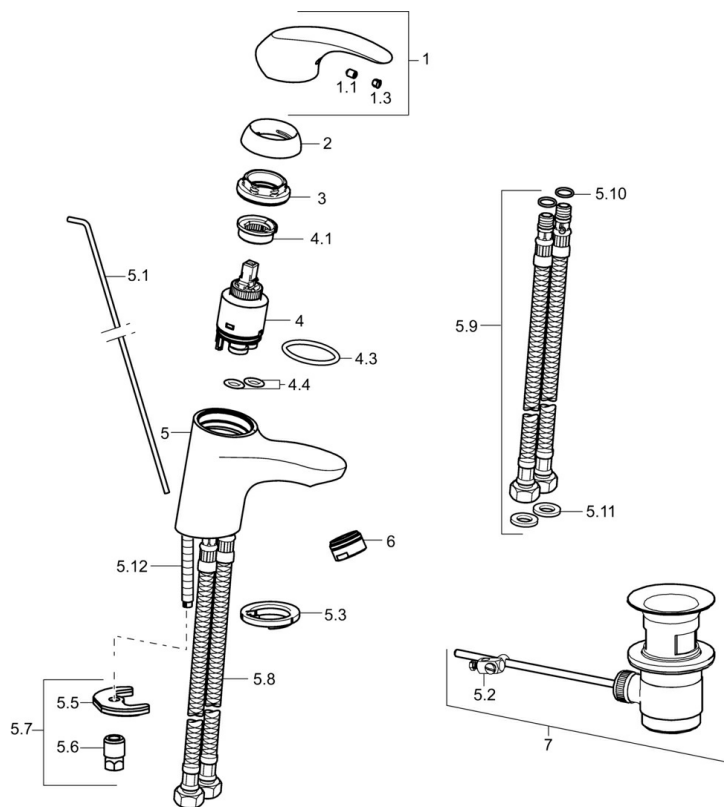

Náhradné diely

SP46042203

Název	Kód
1 Ovládacia rukoväť	59913678
1.1 Skrutka, M5x8, SW2.5	59904755
1.3 Záslepka Sivá	59912112
2 Krytka, 33x3 mm	59912504
3 Pritlačná matica, M40x1	1003409V
4 Kartuš, 3.5 Eco	59912324
4 Kartuš, 3.5 Classic	59913075
4.1 Temperature adjustment limiter	59912325
4.3 O-krúžok, d 28.24x2.62 Ukončené	59912590
4.4 O-krúžok, d 10.10x1.60 Ukončené	59905072
5.1 Ovládacie tiahlo	59913214
5.2 Spojovací diel tiahla	59904624
5.3 Gumové tesnenie	59914591
5.5	59904765
5.6 Skrutka, M8x1, SW13	59904766
5.7 Upevňovací set	59912113
5.8 Flexibilná hadička, L=430, G3/8-M10x1 RH Ukončené	59913213
5.9 Flexibilná hadička, L=430, G3/8-M10x1	59912515
5.10 O-krúžok, d 7.65x1.78	59902337
5.11 Tesnenie, 9.5x14.4x2	59912551
5.12 Upevňovacia skrutka, M8x1, L=140	59912474
6 Aerátor, M24x1, 6 l/min	59913727
7 Vypúšťací ventil umývadla	59904620
N.I. Klúč, SW30/34	59912108