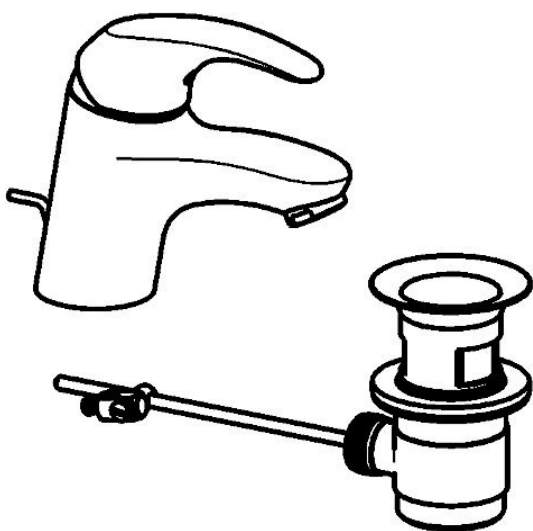

EAN: 4015474238022  
[static.hansa.com/46042203](http://static.hansa.com/46042203)

- Umývadlo
- Jednopáková
- Stojanková
- Chróm
- Pevné výtokové rameno
- PCA® - aerátor s konštantným prietokom vody aj pri kolísaní tlaku
- Páka so symbolom teplej a studenej vody, Jedna ovládacia páka / rukoväť
- Odtoková garnitúra s tiahlom
- Flexibilné pripojovacie hadičky
- Telo batérie z mosadze DZR