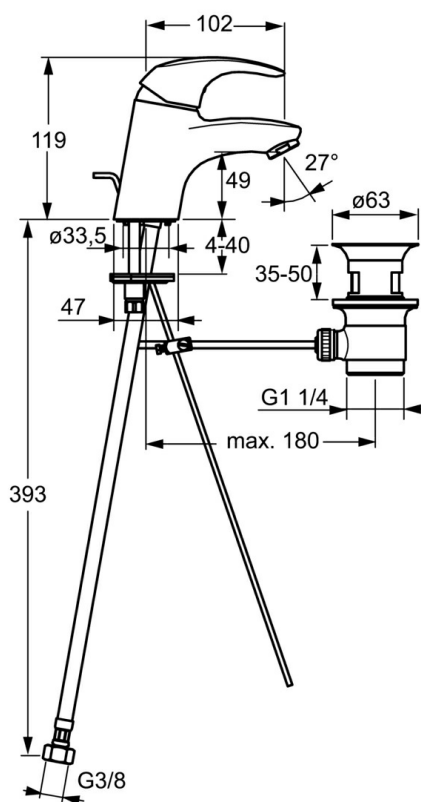

EAN: 4015474238022  
[static.hansa.com/46042203](http://static.hansa.com/46042203)

- Umývadlo
- Jednopáková
- Stojanková
- Chróm
- Pevné výtokové rameno
- PCA® - aerátor s konštantným prietokom vody aj pri kolísaní tlaku
- Páka so symbolom teplej a studenej vody, Jedna ovládacia páka / rukoväť
- Odtoková garnitúra s tiahlom
- Flexibilné pripojovacie hadičky
- Telo batérie z mosadze DZR

#### Technické vlastnosti

|                              |            |
|------------------------------|------------|
| Veľkosť DN (menovitý rozmer) | DN15       |
| Dodávka teplej vody          | max. +70°C |
| Pracovný tlak                | 0.5-10 bar |
| Spojovacia veľkosť           | G3/8       |
| Dĺžka / výška                | 102 mm     |
| Projection                   | 102 mm     |
| Materiál                     | Mosadz     |