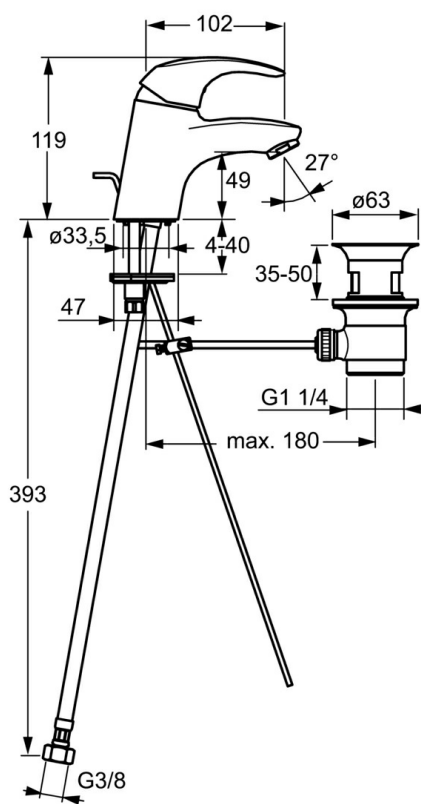

EAN: 4015474238022
static.hansa.com/46042203

- Wastafel
- Eengreeps
- Wastafelmontage
- Chrom
- Vaste uitloop
- PCA® mousseur voor een drukonafhankelijke doorstroom
- Hendel met warm-koud-aanduiding, Eengreeps bediend
- Afvoergarnituur met trekstang
- Flexibele aansluitslang(en)
- Kraanhuis gemaakt van DZR messing

Technische gegevens

Technische eigenschappen

DN-maat	DN15
Warmwatertoevoer	max. +70°C
Werkdruk	0.5-10 bar
Aansluitmaat	G3/8
Lengte / Hoogte	102 mm
Projection	102 mm
Materiaal	brass

Voorschriften

EN-norm	EN 817
---------	---------------

Reserveonderdelen

SP46042203

	Naam	Code
1	Hendel Chroom	59913678
1.1	Schroef, M5x8, SW2.5	59904755
1.3	Sierdop Grijs	59912112
2	Kap, 33x3 mm Chroom	59912504
3	Schroefring, M40x1	1003409V
4	Binnenwerk, 3.5 Eco	59912324
4	Binnenwerk, 3.5 Classic	59913075
4.1	Temperature adjustment limiter	59912325
4.3	O-ring, d 28.24x2.62 Stopgezet	59912590
4.4	O-ring, d 10.10x1.60 Stopgezet	59905072
5.1	Trekstang	59913214
5.2	Gewrichtstuk	59904624
5.3	Wasser	59914591
5.5	Fixing plate	59904765
5.6	Schroef, M8x1, SW13	59904766
5.7	Bevestigingsset	59912113
5.8	Flexibele aansluitingen, L=430, G3/8-M10x1 RH Stopgezet	59913213
5.9	Flexibele aansluitingen, L=430, G3/8-M10x1	59912515
5.10	O-ring, d 7.65x1.78	59902337
5.11	Dichting, 9.5x14.4x2	59912551
5.12	Bevestigingsschroeven, M8x1, L=140	59912474
6	Mousseur, M24x1, 6 l/min Chroom	59913727
7	Wastegarnituur Chroom	59904620
N.I.	Sleutel, SW30/34	59912108