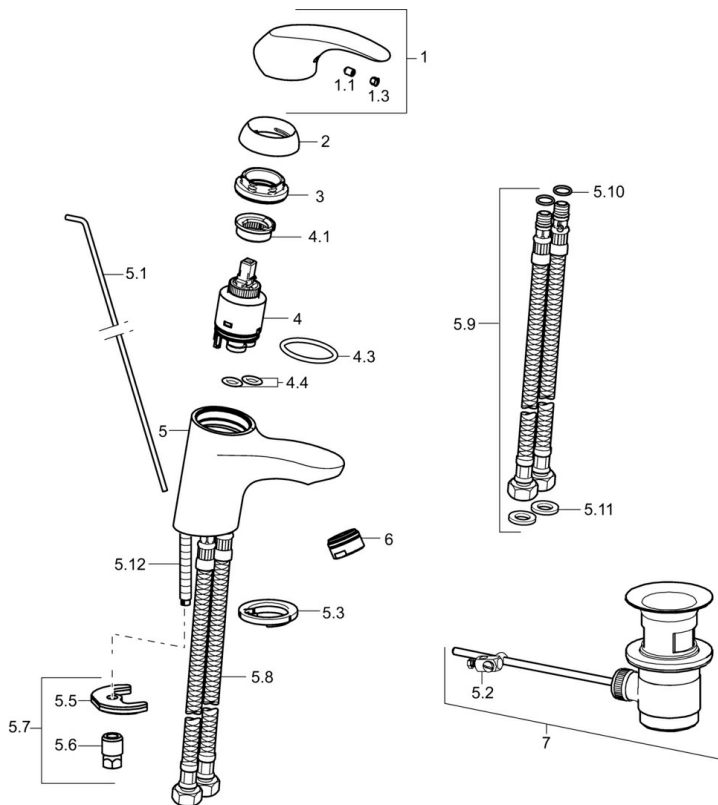

EAN: 4015474238022
static.hansa.com/46042203

- Wastafel
- Eengreeps
- Wastafelmontage
- Chrom
- Vaste uitloop
- PCA® mousseur voor een drukonafhankelijke doorstroom
- Hendel met warm-koud-aanduiding, Eengreeps bediend
- Afvoergarnituur met trekstang
- Flexibele aansluitslang(en)
- Kraanhuis gemaakt van DZR messing

Technische gegevens

Technische eigenschappen

DN-maat	DN15
Warmwatertoevoer	max. +70°C
Werkdruk	0.5-10 bar
Aansluitmaat	G3/8
Lengte / Hoogte	102 mm
Projection	102 mm
Materiaal	brass

Voorschriften

EN-norm	EN 817
---------	---------------

Reserveonderdelen

SP46042203

	Naam	Code
1	Hendel Chroom	59913678
1.1	Schroef, M5x8, SW2.5	59904755
1.3	Sierdop Grijs	59912112
2	Kap, 33x3 mm Chroom	59912504
3	Schroefring, M40x1	1003409V
4	Binnenwerk, 3.5 Eco	59912324
4	Binnenwerk, 3.5 Classic	59913075
4.1	Temperature adjustment limiter	59912325
4.3	O-ring, d 28.24x2.62 Stopgezet	59912590
4.4	O-ring, d 10.10x1.60 Stopgezet	59905072
5.1	Trekstang	59913214
5.2	Gewrichtstuk	59904624
5.3	Wasser	59914591
5.5	Fixing plate	59904765
5.6	Schroef, M8x1, SW13	59904766
5.7	Bevestigingsset	59912113
5.8	Flexibele aansluitingen, L=430, G3/8-M10x1 RH Stopgezet	59913213
5.9	Flexibele aansluitingen, L=430, G3/8-M10x1	59912515
5.10	O-ring, d 7.65x1.78	59902337
5.11	Dichting, 9.5x14.4x2	59912551
5.12	Bevestigingsschroeven, M8x1, L=140	59912474
6	Mousseur, M24x1, 6 l/min Chroom	59913727
7	Wastegarnituur Chroom	59904620
N.I.	Sleutel, SW30/34	59912108