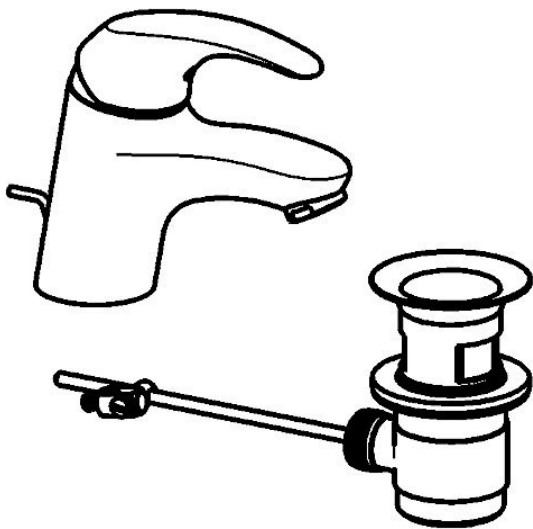

EAN: 4015474238022
static.hansa.com/46042203

- Lavabo
- Monocomando
- Montaggio d'appoggio
- Cromo
- Bocca fissa
- PCA® portata costante indipendentemente dalle variazioni di pressione
- Leva con simbolo F+C, Leva/Manopola monocomando
- Piletta di scarico con astina saltarello
- Collegamento con flessibili
- Ottone DZR

Dati tecnici

Caratteristiche tecniche

Misura DN (dimensione nominale)	DN15
Fornitura di acqua calda	max. +70°C
Pressione di esercizio	0.5-10 bar
Misura della connessione	G3/8
Lunghezza / altezza	102 mm
Projection	102 mm
Materiale	Ottone

Norme

Standard EN	EN 817
-------------	---------------

Parti di ricambio

SP46042203

	Nome	Codice
1	Leva Cromo	59913678
1.1	Screw, M5x8, SW2.5	59904755
1.3	Tappo Grigio	59912112
2	Cappuccio, 33x3 mm Cromo	59912504
3	Dado di fissaggio, M40x1	1003409V
4	Cartuccia, 3.5 Eco	59912324
4	Cartuccia, 3.5 Classic	59913075
4.1	Temperature adjustment limiter	59912325
4.3	O-ring, d 28.24x2.62 Fuori produzione	59912590
4.4	O-ring, d 10.10x1.60 Fuori produzione	59905072
5.1	Asta saltarello	59913214
5.2	Snodo	59904624
5.3	Rondella	59914591
5.5	Fixing plate	59904765
5.6	Screw, M8x1, SW13	59904766
5.7	Set di fissaggio	59912113
5.8	Cannette flessibili, L=430, G3/8-M10x1 RH Fuori produzione	59913213
5.9	Cannette flessibili, L=430, G3/8-M10x1	59912515
5.10	O-ring, d 7.65x1.78	59902337
5.11	Giunto, 9.5x14.4x2	59912551
5.12	Viti di fissaggio, M8x1, L=140	59912474
6	Aereatore, M24x1, 6 l/min Cromo	59913727
7	Scarico a saltarello Cromo	59904620
N.I.	Chiave, SW30/34	59912108