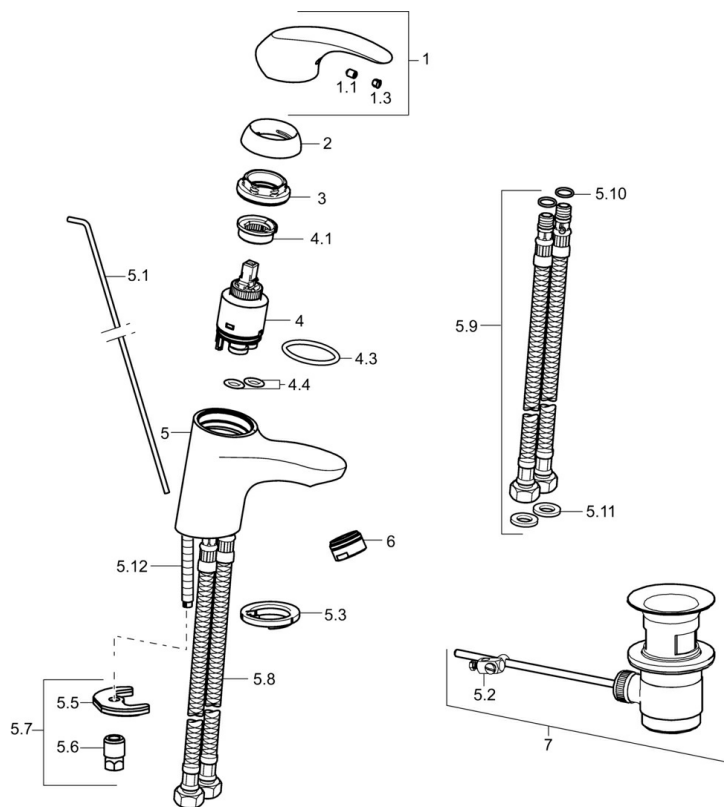

EAN: 4015474238022
static.hansa.com/46042203

- Lavabo
- Monocomando
- Montaggio d'appoggio
- Cromo
- Bocca fissa
- PCA® portata costante indipendentemente dalle variazioni di pressione
- Leva con simbolo F+C, Leva/Manopola monocomando
- Piletta di scarico con astina saltarello
- Collegamento con flessibili
- Ottone DZR

Dati tecnici

Caratteristiche tecniche

Misura DN (dimensione nominale)	DN15
Fornitura di acqua calda	max. +70°C
Pressione di esercizio	0.5-10 bar
Misura della connessione	G3/8
Lunghezza / altezza	102 mm
Projection	102 mm
Materiale	Ottone

Norme

Standard EN	EN 817
-------------	---------------

Parti di ricambio

SP46042203

	Nome	Codice
1	Leva Cromo	59913678
1.1	Screw, M5x8, SW2.5	59904755
1.3	Tappo Grigio	59912112
2	Cappuccio, 33x3 mm Cromo	59912504
3	Dado di fissaggio, M40x1	1003409V
4	Cartuccia, 3.5 Eco	59912324
4	Cartuccia, 3.5 Classic	59913075
4.1	Temperature adjustment limiter	59912325
4.3	O-ring, d 28.24x2.62 Fuori produzione	59912590
4.4	O-ring, d 10.10x1.60 Fuori produzione	59905072
5.1	Asta saltarello	59913214
5.2	Snodo	59904624
5.3	Rondella	59914591
5.5	Fixing plate	59904765
5.6	Screw, M8x1, SW13	59904766
5.7	Set di fissaggio	59912113
5.8	Cannette flessibili, L=430, G3/8-M10x1 RH Fuori produzione	59913213
5.9	Cannette flessibili, L=430, G3/8-M10x1	59912515
5.10	O-ring, d 7.65x1.78	59902337
5.11	Giunto, 9.5x14.4x2	59912551
5.12	Viti di fissaggio, M8x1, L=140	59912474
6	Aereatore, M24x1, 6 l/min Cromo	59913727
7	Scarico a saltarello Cromo	59904620
N.I.	Chiave, SW30/34	59912108