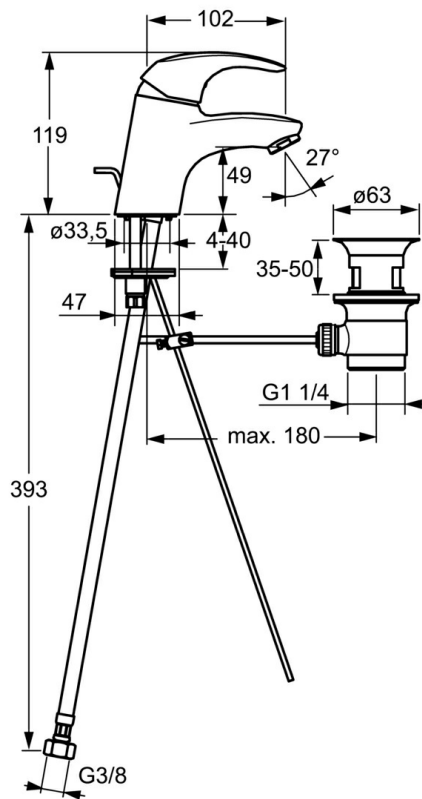

EAN: 4015474238022
static.hansa.com/46042203

- Lavabo
- Monocomando
- Montaggio d'appoggio
- Cromo
- Bocca fissa
- PCA® portata costante indipendentemente dalle variazioni di pressione
- Leva con simbolo F+C, Leva/Manopola monocomando
- Piletta di scarico con astina saltarello
- Collegamento con flessibili
- Ottone DZR

Dati tecnici

Caratteristiche tecniche

Misura DN (dimensione nominale)	DN15
Fornitura di acqua calda	max. +70°C
Pressione di esercizio	0.5-10 bar
Misura della connessione	G3/8
Lunghezza / altezza	102 mm
Projection	102 mm
Materiale	Ottone

Norme

Standard EN	EN 817
-------------	---------------

Parti di ricambio

SP46042203

	Nome	Codice
1	Leva Cromo	59913678
1.1	Screw, M5x8, SW2.5	59904755
1.3	Tappo Grigio	59912112
2	Cappuccio, 33x3 mm Cromo	59912504
3	Dado di fissaggio, M40x1	1003409V
4	Cartuccia, 3.5 Eco	59912324
4	Cartuccia, 3.5 Classic	59913075
4.1	Temperature adjustment limiter	59912325
4.3	O-ring, d 28.24x2.62 Fuori produzione	59912590
4.4	O-ring, d 10.10x1.60 Fuori produzione	59905072
5.1	Asta saltarello	59913214
5.2	Snodo	59904624
5.3	Rondella	59914591
5.5	Fixing plate	59904765
5.6	Screw, M8x1, SW13	59904766
5.7	Set di fissaggio	59912113
5.8	Cannette flessibili, L=430, G3/8-M10x1 RH Fuori produzione	59913213
5.9	Cannette flessibili, L=430, G3/8-M10x1	59912515
5.10	O-ring, d 7.65x1.78	59902337
5.11	Giunto, 9.5x14.4x2	59912551
5.12	Viti di fissaggio, M8x1, L=140	59912474
6	Aereatore, M24x1, 6 l/min Cromo	59913727
7	Scarico a saltarello Cromo	59904620
N.I.	Chiave, SW30/34	59912108