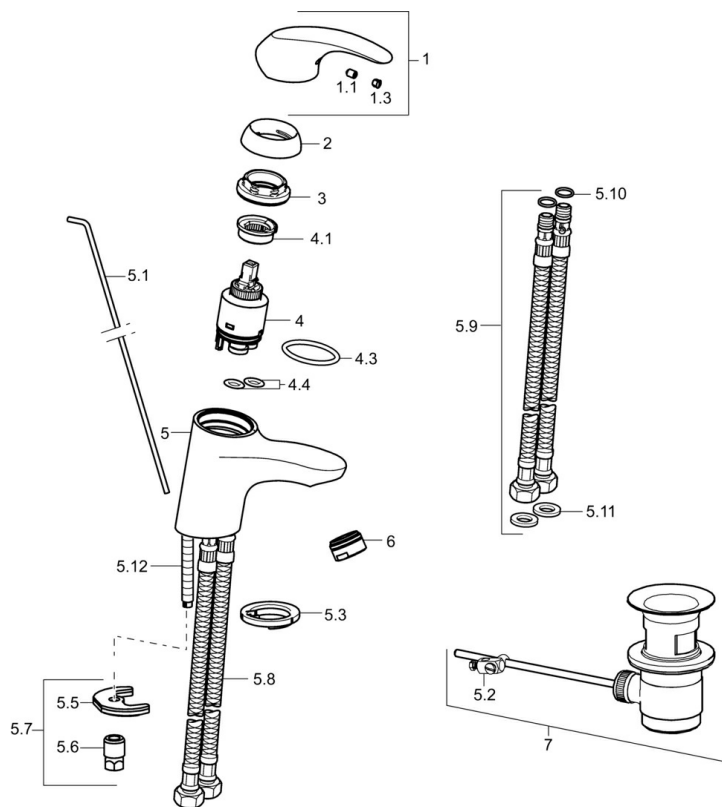

EAN: 4015474238022
static.hansa.com/46042203

- Lavabo
- Monocommande
- Montage sur plaque
- Chrome
- Bec fixe
- PCA - Mousseur à débit constant indépendamment de la pression
- Levier avec symbole C+F, Levier monocommande
- Vidage avec tirette
- Raccordement par flexibles
- Corps en laiton DZR

Caractéristiques techniques

Caractéristiques techniques

Taille DN (diamètre nominal)	DN15
Alimentation en eau chaude	max. +70°C
Pression de service	0.5-10 bar
Taille de raccord	G3/8
Longueur/hauteur	102 mm
Saillie	102 mm
Matériau	brass

Règlementations

Norme EN	EN 817
----------	---------------

Pièces de rechange

SP46042203

	Nom	Code
1	Levier	59913678
1.1	Vis, M5x8, SW2.5	59904755
1.3	Capuchon Gris	59912112
2	Chape, 33x3 mm	59912504
3	Écrou de maintien, M40x1	1003409V
4	Cartouche, 3,5 Eco	59912324
4	Cartouche, 3,5 Classic	59913075
4.1	Temperature adjustment limiter	59912325
4.3	Joint, d 28.24x2.62 Arrêté	59912590
4.4	Joint, d 10.10x1.60 Arrêté	59905072
5.1	Tirette de vidage	59913214
5.2	Joint	59904624
5.3	Bague	59914591
5.5	Fixing plate	59904765
5.6	Vis, M8x1, SW13	59904766
5.7	Ensemble de fixation	59912113
5.8	Flexible d'alimentation, L=430, G3/8-M10x1 RH Arrêté	59913213
5.9	Flexible d'alimentation, L=430, G3/8-M10x1	59912515
5.10	Joint, d 7.65x1.78	59902337
5.11	Joint, 9.5x14.4x2	59912551
5.12	Vis, M8x1, L=140	59912474
6	Aérateur, M24x1, 6 l/min	59913727
7	Vidage	59904620
N.I.	Clef, SW30/34	59912108