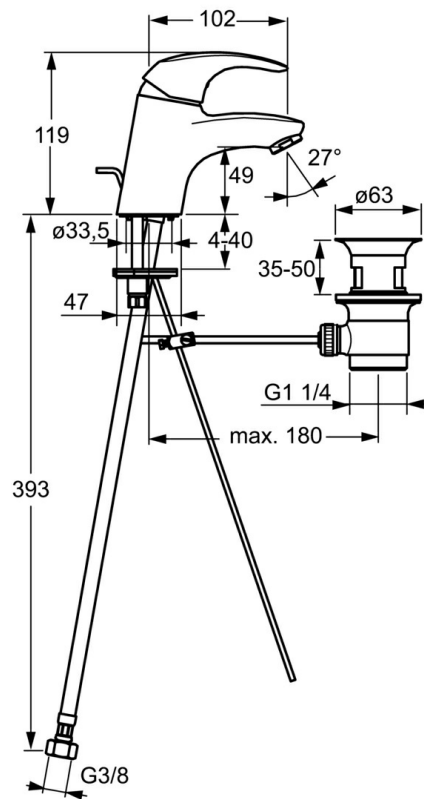

EAN: 4015474238022
static.hansa.com/46042203

- Lavabo
- Monocommande
- Montage sur plaque
- Chrome
- Bec fixe
- PCA - Mousseur à débit constant indépendamment de la pression
- Levier avec symbole C+F, Levier monocommande
- Vidage avec tirette
- Raccordement par flexibles
- Corps en laiton DZR

Caractéristiques techniques

Caractéristiques techniques

Taille DN (diamètre nominal)	DN15
Alimentation en eau chaude	max. +70°C
Pression de service	0.5-10 bar
Taille de raccord	G3/8
Longueur/hauteur	102 mm
Saillie	102 mm
Matériau	brass

Règlementations

Norme EN	EN 817
----------	---------------

Pièces de rechange

SP46042203

	Nom	Code
1	Levier	59913678
1.1	Vis, M5x8, SW2.5	59904755
1.3	Capuchon Gris	59912112
2	Chape, 33x3 mm	59912504
3	Écrou de maintien, M40x1	1003409V
4	Cartouche, 3,5 Eco	59912324
4	Cartouche, 3,5 Classic	59913075
4.1	Temperature adjustment limiter	59912325
4.3	Joint, d 28.24x2.62 Arrêté	59912590
4.4	Joint, d 10.10x1.60 Arrêté	59905072
5.1	Tirette de vidage	59913214
5.2	Joint	59904624
5.3	Bague	59914591
5.5	Fixing plate	59904765
5.6	Vis, M8x1, SW13	59904766
5.7	Ensemble de fixation	59912113
5.8	Flexible d'alimentation, L=430, G3/8-M10x1 RH Arrêté	59913213
5.9	Flexible d'alimentation, L=430, G3/8-M10x1	59912515
5.10	Joint, d 7.65x1.78	59902337
5.11	Joint, 9.5x14.4x2	59912551
5.12	Vis, M8x1, L=140	59912474
6	Aérateur, M24x1, 6 l/min	59913727
7	Vidage	59904620
N.I.	Clef, SW30/34	59912108