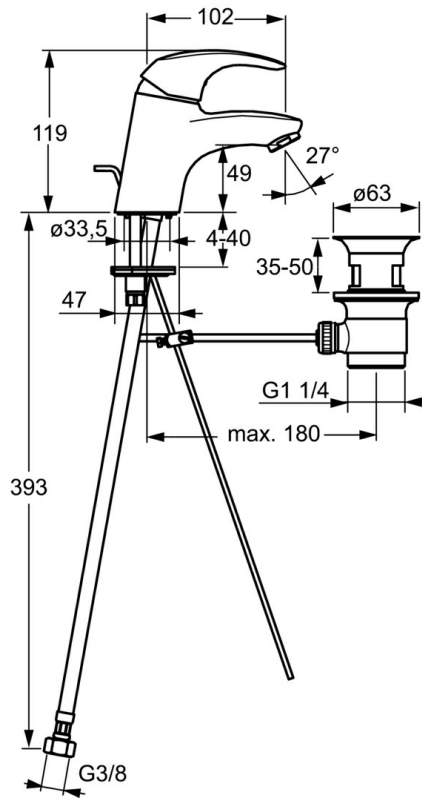

EAN: 4015474238022
static.hansa.com/46042203

- Waschtisch
- Einhebelmischer
- Standmontage
- Chrom
- Feststehender Auslauf
- PCA® konstante Durchflussleistung unabhängig vom Fließdruck
- Hebel mit W+K-Kennzeichnung, Einhandbedienhebel/Griff
- Ablaufgarnitur mit Zugstange
- Anschluss über flexible Druckschläuche
- Armaturenkörper aus entzinkungsbeständigem Messing (DZR)

Technische Daten

Technische Eigenschaften

DN-Größe (Nennmaß)	DN15
Warmwasserversorgung	max. +70°C
Arbeitsdruck	0.5-10 bar
Anschlussgröße	G3/8
Länge / Höhe	102 mm
Ausladung	102 mm
Werkstoff	Messing

Vorschriften

EN Standard	EN 817
-------------	--------

SP46042203

	Name	Art.-Nr.
1	Hebel	59913678
1.1	Schraube, M5x8, SW2.5	59904755
1.3	Dekorkappe Grau	59912112
2	Abdeckkappe, 33x3 mm	59912504
3	Spann-Mutter, M40x1	1003409V
4	Kartusche, 3,5 Eco	59912324
4	Kartusche, 3,5 Classic	59913075
4.1	Temperatur-Anschlagring	59912325
4.3	O-Ring, d 28.24x2.62 Ausgelaufen	59912590
4.4	O-Ring, d 10.10x1.60 Ausgelaufen	59905072
5.1	Zugstange mit Knopf	59913214
5.2	Gelenkstück	59904624
5.3	Bodendichtung	59914591
5.5	Befestigungsplatte	59904765
5.6	Schraube, M8x1, SW13	59904766
5.7	Befestigungssatz	59912113
5.8	Anschlußschlauch, L=430, G3/8-M10x1 RH Ausgelaufen	59913213
5.9	Anschlußschlauch, L=430, G3/8-M10x1	59912515
5.10	O-Ring, d 7.65x1.78	59902337
5.11	Dichtung, 9.5x14.4x2	59912551
5.12	Befestigungsschraube, M8x1, L=140	59912474
6	Luftsprudler, M24x1, 6 l/min	59913727
7	Ablaufgarnitur	59904620
N.I.	Schlüssel, SW30/34	59912108