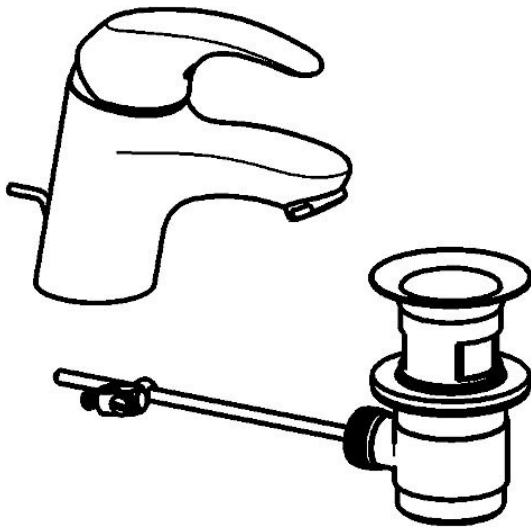

EAN: 4015474238022
static.hansa.com/46042203

- Waschtisch
- Einhebelmischer
- Standmontage
- Chrom
- Feststehender Auslauf
- PCA® konstante Durchflussleistung unabhängig vom Fließdruck
- Hebel mit W+K-Kennzeichnung, Einhandbedienhebel/Griff
- Ablaufgarnitur mit Zugstange
- Anschluss über flexible Druckschläuche
- Armaturenkörper aus entzinkungsbeständigem Messing (DZR)

Technische Daten

Technische Eigenschaften

DN-Größe (Nennmaß)	DN15
Warmwasserversorgung	max. +70°C
Arbeitsdruck	0.5-10 bar
Anschlussgröße	G3/8
Länge / Höhe	102 mm
Ausladung	102 mm
Werkstoff	Messing

Vorschriften

EN Standard	EN 817
-------------	--------

SP46042203

	Name	Art.-Nr.
1	Hebel	59913678
1.1	Schraube, M5x8, SW2.5	59904755
1.3	Dekorkappe Grau	59912112
2	Abdeckkappe, 33x3 mm	59912504
3	Spann-Mutter, M40x1	1003409V
4	Kartusche, 3,5 Eco	59912324
4	Kartusche, 3,5 Classic	59913075
4.1	Temperatur-Anschlagring	59912325
4.3	O-Ring, d 28.24x2.62 Ausgelaufen	59912590
4.4	O-Ring, d 10.10x1.60 Ausgelaufen	59905072
5.1	Zugstange mit Knopf	59913214
5.2	Gelenkstück	59904624
5.3	Bodendichtung	59914591
5.5	Befestigungsplatte	59904765
5.6	Schraube, M8x1, SW13	59904766
5.7	Befestigungssatz	59912113
5.8	Anschlußschlauch, L=430, G3/8-M10x1 RH Ausgelaufen	59913213
5.9	Anschlußschlauch, L=430, G3/8-M10x1	59912515
5.10	O-Ring, d 7.65x1.78	59902337
5.11	Dichtung, 9.5x14.4x2	59912551
5.12	Befestigungsschraube, M8x1, L=140	59912474
6	Luftsprudler, M24x1, 6 l/min	59913727
7	Ablaufgarnitur	59904620
N.I.	Schlüssel, SW30/34	59912108