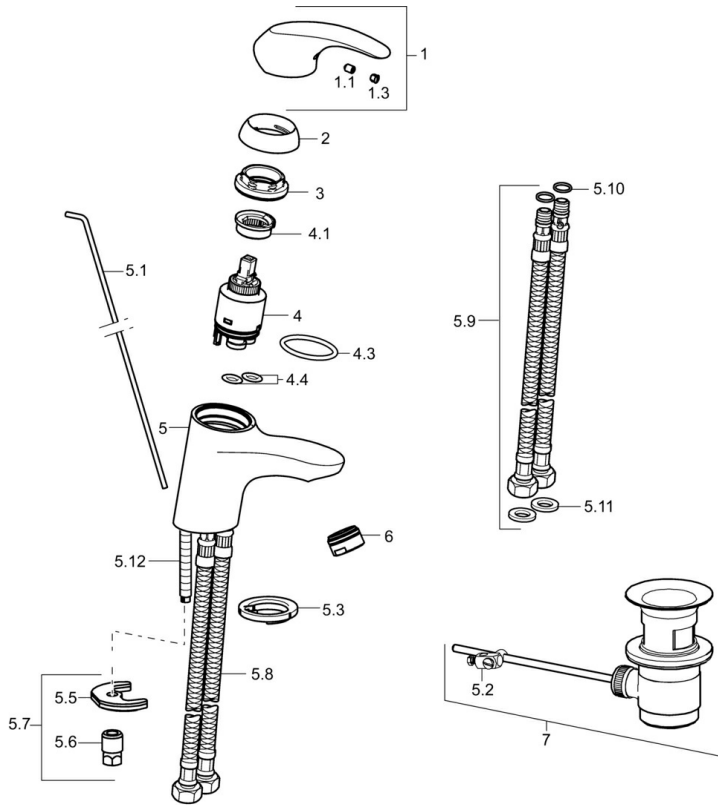

EAN: 4015474238022
static.hansa.com/46042203

- Waschtisch
- Einhebelmischer
- Standmontage
- Chrom
- Feststehender Auslauf
- PCA® konstante Durchflussleistung unabhängig vom Fließdruck
- Hebel mit W+K-Kennzeichnung, Einhandbedienhebel/Griff
- Ablaufgarnitur mit Zugstange
- Anschluss über flexible Druckschläuche
- Armaturenkörper aus entzinkungsbeständigem Messing (DZR)

Technische Daten

Technische Eigenschaften

DN-Größe (Nennmaß)	DN15
Warmwasserversorgung	max. +70°C
Arbeitsdruck	0.5-10 bar
Anschlussgröße	G3/8
Länge / Höhe	102 mm
Ausladung	102 mm
Werkstoff	Messing

Vorschriften

EN Standard	EN 817
-------------	--------

SP46042203

	Name	Art.-Nr.
1	Hebel	59913678
1.1	Schraube, M5x8, SW2.5	59904755
1.3	Dekorkappe Grau	59912112
2	Abdeckkappe, 33x3 mm	59912504
3	Spann-Mutter, M40x1	1003409V
4	Kartusche, 3,5 Eco	59912324
4	Kartusche, 3,5 Classic	59913075
4.1	Temperatur-Anschlagring	59912325
4.3	O-Ring, d 28.24x2.62 Ausgelaufen	59912590
4.4	O-Ring, d 10.10x1.60 Ausgelaufen	59905072
5.1	Zugstange mit Knopf	59913214
5.2	Gelenkstück	59904624
5.3	Bodendichtung	59914591
5.5	Befestigungsplatte	59904765
5.6	Schraube, M8x1, SW13	59904766
5.7	Befestigungssatz	59912113
5.8	Anschlußschlauch, L=430, G3/8-M10x1 RH Ausgelaufen	59913213
5.9	Anschlußschlauch, L=430, G3/8-M10x1	59912515
5.10	O-Ring, d 7.65x1.78	59902337
5.11	Dichtung, 9.5x14.4x2	59912551
5.12	Befestigungsschraube, M8x1, L=140	59912474
6	Luftsprudler, M24x1, 6 l/min	59913727
7	Ablaufgarnitur	59904620
N.I.	Schlüssel, SW30/34	59912108