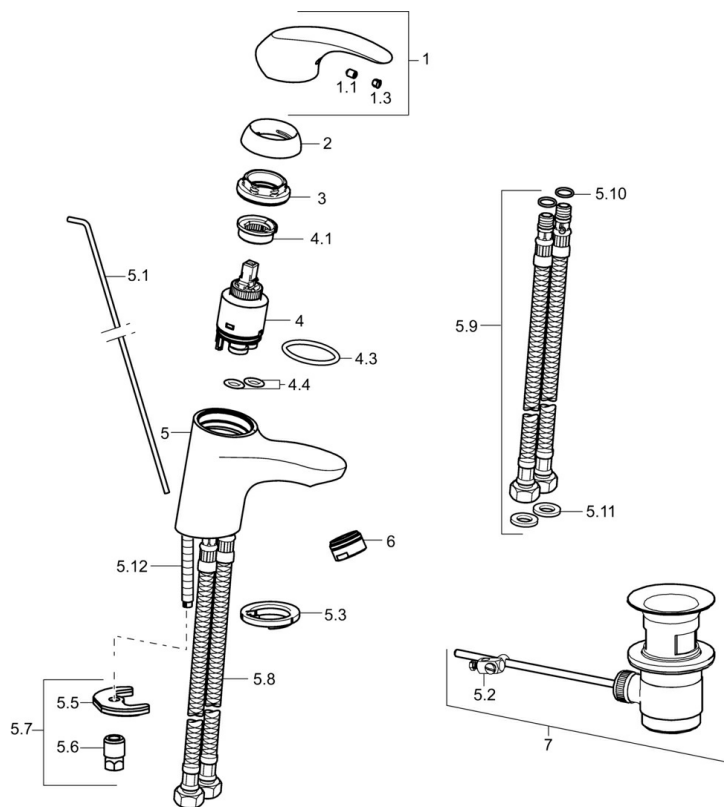

EAN: 4015474238022
static.hansa.com/46042203

- Umyvadlo
- Jednopáková
- Stojánková
- Chrom
- Pevné výtokové rameno
- PCA® aerátor s konstatním průtokovým množstvím nezávislým na změnách tlaku
- Páka se symboly teplé a studené vody, Jedna ovládací páka / rukojeť
- Mechanický uzávěr odpadu s táhlem
- Flexibilní připojovací hadice
- Tělo baterie z mosazi DZR

Technické údaje

Technické vlastnosti

Velikost DN (jmenovitý rozměr)	DN15
Zdroj teplé vody	max. +70°C
Pracovní tlak	0.5-10 bar
Velikost přípojky	G3/8
Délka/výška	102 mm
Projection	102 mm
Materiál	Mosaz

Předpisy

Norma EN	EN 817
----------	--------

Náhradní díly

SP46042203

	Název	Kód
1	Páka	59913678
1.1	Šroub, M5x8, SW2,5	59904755
1.3	Záslepka Šedá	59912112
2	Krytka, 33x3 mm	59912504
3	Upevňovací matice, M40x1	1003409V
4	Kartuše, 3,5 Eco	59912324
4	Kartuše, 3,5 Classic	59913075
4.1	Temperature adjustment limiter	59912325
4.3	O-kroužek, d 28.24x2.62 Ukončeno	59912590
4.4	O-kroužek, d 10.10x1.60 Ukončeno	59905072
5.1	Ovládací táhlo vypouštěcího ventilu	59913214
5.2	Spojovací díl táhel	59904624
5.3	Těsnění	59914591
5.5	Upevňovací deska	59904765
5.6	Šroub, M8x1, SW13	59904766
5.7	Upevňovací set	59912113
5.8	Flexibilní hadička, L=430, G3/8-M10x1 RH Ukončeno	59913213
5.9	Flexibilní hadička, L=430, G3/8-M10x1	59912515
5.10	O-kroužek, d 7.65x1.78	59902337
5.11	Těsnění, 9,5x14,4x2	59912551
5.12	Upevňovací šroub, M8x1, L=140	59912474
6	Aerator, M24x1, 6 l/min	59913727
7	Vypouštěcí ventil	59904620
N.I.	Klíč, SW30/34	59912108