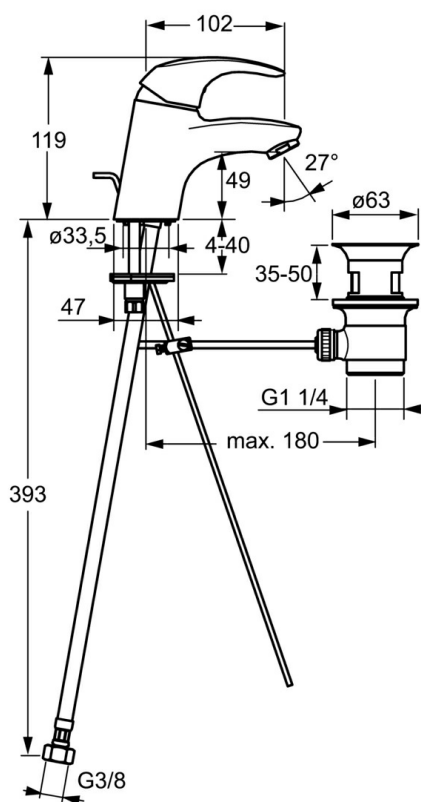

EAN: 4015474238022
static.hansa.com/46042203

- Umyvadlo
- Jednopáková
- Stojánková
- Chrom
- Pevné výtokové rameno
- PCA® aerátor s konstatním průtokovým množstvím nezávislým na změnách tlaku
- Páka se symboly teplé a studené vody, Jedna ovládací páka / rukojeť
- Mechanický uzávěr odpadu s táhlem
- Flexibilní připojovací hadice
- Tělo baterie z mosazi DZR

Technické údaje

Technické vlastnosti

Velikost DN (jmenovitý rozměr)	DN15
Zdroj teplé vody	max. +70°C
Pracovní tlak	0.5-10 bar
Velikost přípojky	G3/8
Délka/výška	102 mm
Projection	102 mm
Materiál	Mosaz

Předpisy

Norma EN	EN 817
----------	--------

Náhradní díly

SP46042203

	Název	Kód
1	Páka	59913678
1.1	Šroub, M5x8, SW2,5	59904755
1.3	Záslepka Šedá	59912112
2	Krytka, 33x3 mm	59912504
3	Upevňovací matice, M40x1	1003409V
4	Kartuše, 3,5 Eco	59912324
4	Kartuše, 3,5 Classic	59913075
4.1	Temperature adjustment limiter	59912325
4.3	O-kroužek, d 28.24x2.62 Ukončeno	59912590
4.4	O-kroužek, d 10.10x1.60 Ukončeno	59905072
5.1	Ovládací táhlo vypouštěcího ventilu	59913214
5.2	Spojovací díl táhel	59904624
5.3	Těsnění	59914591
5.5	Upevňovací deska	59904765
5.6	Šroub, M8x1, SW13	59904766
5.7	Upevňovací set	59912113
5.8	Flexibilní hadička, L=430, G3/8-M10x1 RH Ukončeno	59913213
5.9	Flexibilní hadička, L=430, G3/8-M10x1	59912515
5.10	O-kroužek, d 7.65x1.78	59902337
5.11	Těsnění, 9,5x14,4x2	59912551
5.12	Upevňovací šroub, M8x1, L=140	59912474
6	Aerator, M24x1, 6 l/min	59913727
7	Vypouštěcí ventil	59904620
N.I.	Klíč, SW30/34	59912108