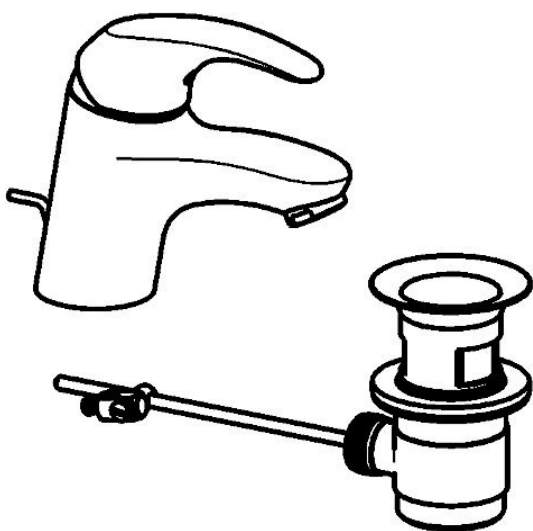

EAN: 4015474238022
static.hansa.com/46042203

- Umyvadlo
- Jednopáková
- Stojánková
- Chrom
- Pevné výtokové rameno
- PCA® aerátor s konstatním průtokovým množstvím nezávislým na změnách tlaku
- Páka se symboly teplé a studené vody, Jedna ovládací páka / rukojeť
- Mechanický uzávěr odpadu s táhlem
- Flexibilní připojovací hadice
- Tělo baterie z mosazi DZR

Technické údaje

Technické vlastnosti

Velikost DN (jmenovitý rozměr)	DN15
Zdroj teplé vody	max. +70°C
Pracovní tlak	0.5-10 bar
Velikost přípojky	G3/8
Délka/výška	102 mm
Projection	102 mm
Materiál	Mosaz

Předpisy

Norma EN	EN 817
----------	--------

Náhradní díly

SP46042203

	Název	Kód
1	Páka	59913678
1.1	Šroub, M5x8, SW2,5	59904755
1.3	Záslepka Šedá	59912112
2	Krytka, 33x3 mm	59912504
3	Upevňovací matice, M40x1	1003409V
4	Kartuše, 3,5 Eco	59912324
4	Kartuše, 3,5 Classic	59913075
4.1	Temperature adjustment limiter	59912325
4.3	O-kroužek, d 28.24x2.62 Ukončeno	59912590
4.4	O-kroužek, d 10.10x1.60 Ukončeno	59905072
5.1	Ovládací táhlo vypouštěcího ventilu	59913214
5.2	Spojovací díl táhel	59904624
5.3	Těsnění	59914591
5.5	Upevňovací deska	59904765
5.6	Šroub, M8x1, SW13	59904766
5.7	Upevňovací set	59912113
5.8	Flexibilní hadička, L=430, G3/8-M10x1 RH Ukončeno	59913213
5.9	Flexibilní hadička, L=430, G3/8-M10x1	59912515
5.10	O-kroužek, d 7.65x1.78	59902337
5.11	Těsnění, 9,5x14,4x2	59912551
5.12	Upevňovací šroub, M8x1, L=140	59912474
6	Aerator, M24x1, 6 l/min	59913727
7	Vypouštěcí ventil	59904620
N.I.	Klíč, SW30/34	59912108