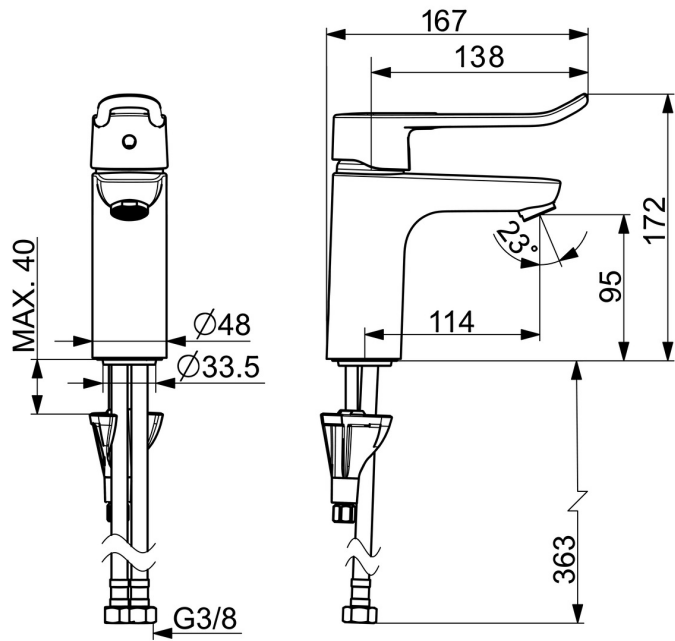

EAN: 4057304015625
static.hansa.com/46022286

- Wastafel
- Gezondheid en verzorging
- Eengreeps
- Wastafelmontage
- Chrom
- Vaste uitloop
- PCA® mousseur voor een drukonafhankelijke doorstroom
- Eengreeps bediend, Beugelhendel, Lange hendel, Hendel met warm-koud-aanduiding
- Temperatuurbegrenzer
- ø 40 mm keramisch binnenwerk voor debiet en temperatuur instelling
- Flexibele aansluitslang(en)
- Kraanhuis gemaakt van DZR messing, 3S-installatie

Technische gegevens

Doorstromingseigenschappen

Doorstroomhoeveelheid bij 3 bar (met debietregelaar)	6.0 l/min
Drukverlies bij doorstroomhoeveelheid (0,1 l/s)	0.95 bar

Technische eigenschappen

Warmwatertoevoer	max. +70°C
Werkdruk	0.5-10 bar
Aansluitmaat	G3/8
Projection	114 mm
Terugstroom beveiliging (EN1717)	AA
Materiaal	brass

Voorschriften

EN-norm	EN 817
Geluidsklasse	I (ISO 3822)

Toestemmingen en Verklaringen

Verklaring van overeenstemming	DoC
--------------------------------	------------

Reserveonderdelen

SP45022186

	Naam	Code
01	Hendel, L=136 Chromo	59914719
01	Lange hendel, L=162 Chromo	59914716
02	Kap Chromo	59914478
03	Schroefring, M42x1.5, SW 38	59914128
04	Binnenwerk, 4.0 Classic	59914129
05	Bevestigingsschroeven, M8x1, L=130	59914474
06	Bevestigingsset	59914475
07	Mousseur, M24x1, 6 l/min Chromo	59914476
07	Mousseur, M24x1 STD PL HC A Laminar (2013-) Chromo	59914054
08	Wasser	59914591
N.I.	Wastegarnituur, (2019-) Chromo	59914764
N.I.	Doucheslang, L=1750 Satijn	54120300
N.I.	Douchehouder Chromo	04430100
N.I.	Bidetta handdouche Chromo	59914162