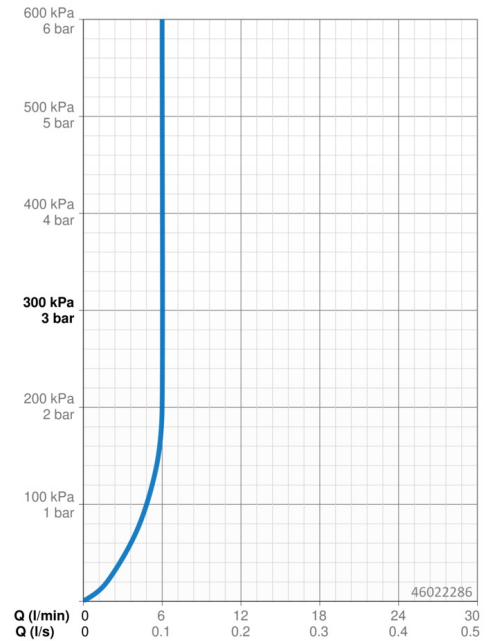

Technische gegevens

Doorstromingseigenschappen

Doorstroomhoeveelheid bij 3 bar (met debietregelaar)	6.0 l/min
Drukverlies bij doorstroomhoeveelheid (0,1 l/s)	0.95 bar

Technische eigenschappen

Warmwatertoevoer	max. +70°C
Werkdruk	0.5-10 bar
Aansluitmaat	G3/8
Projection	114 mm
Terugstroom beveiliging (EN1717)	AA
Materiaal	brass

Voorschriften

EN-norm	EN 817
Geluidsklasse	I (ISO 3822)

Toestemmingen en Verklaringen

Verklaring van overeenstemming	DoC