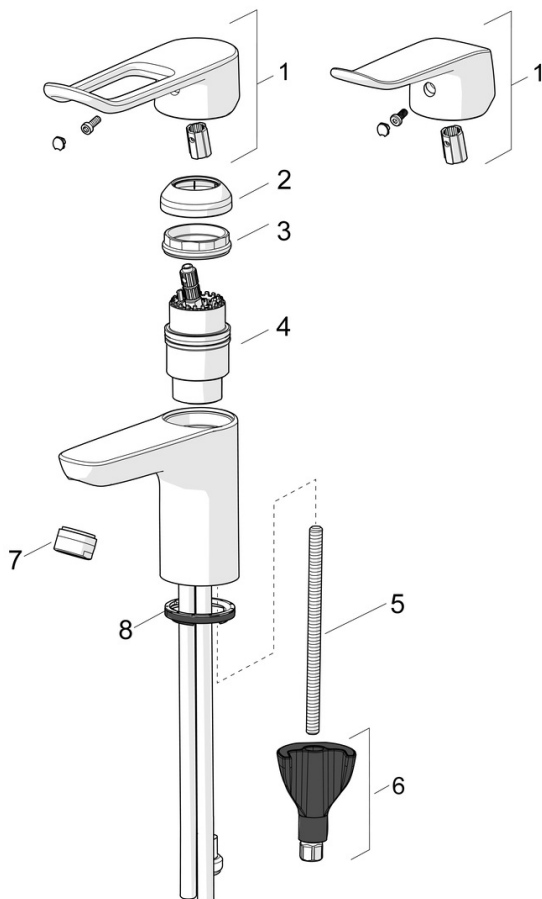

EAN: 4057304015625
static.hansa.com/46022286

- Wastafel
- Gezondheid en verzorging
- Eengreeps
- Wastafelmontage
- Chrom
- Vaste uitloop
- PCA® mousseur voor een drukonafhankelijke doorstroom
- Eengreeps bediend, Beugelhendel, Lange hendel, Hendel met warm-koud-aanduiding
- Temperatuurbegrenzer
- ø 40 mm keramisch binnenwerk voor debiet en temperatuur instelling
- Flexibele aansluitslang(en)
- Kraanhuis gemaakt van DZR messing, 3S-installatie

Technische gegevens

Doorstromingseigenschappen

Doorstroomhoeveelheid bij 3 bar (met debietregelaar)	6.0 l/min
Drukverlies bij doorstroomhoeveelheid (0,1 l/s)	0.95 bar

Technische eigenschappen

Warmwatertoevoer	max. +70°C
Werkdruk	0.5-10 bar
Aansluitmaat	G3/8
Projection	114 mm
Terugstroom beveiliging (EN1717)	AA
Materiaal	brass

Voorschriften

EN-norm	EN 817
Geluidsklasse	I (ISO 3822)

Toestemmingen en Verklaringen

Verklaring van overeenstemming	DoC
--------------------------------	------------

Reserveonderdelen

SP45022186

	Naam	Code
01	Hendel, L=136 Chromo	59914719
01	Lange hendel, L=162 Chromo	59914716
02	Kap Chromo	59914478
03	Schroefring, M42x1.5, SW 38	59914128
04	Binnenwerk, 4.0 Classic	59914129
05	Bevestigingsschroeven, M8x1, L=130	59914474
06	Bevestigingsset	59914475
07	Mousseur, M24x1, 6 l/min Chromo	59914476
07	Mousseur, M24x1 STD PL HC A Laminar (2013-) Chromo	59914054
08	Wasser	59914591
N.I.	Wastegarnituur, (2019-) Chromo	59914764
N.I.	Doucheslang, L=1750 Satijn	54120300
N.I.	Douchehouder Chromo	04430100
N.I.	Bidetta handdouche Chromo	59914162