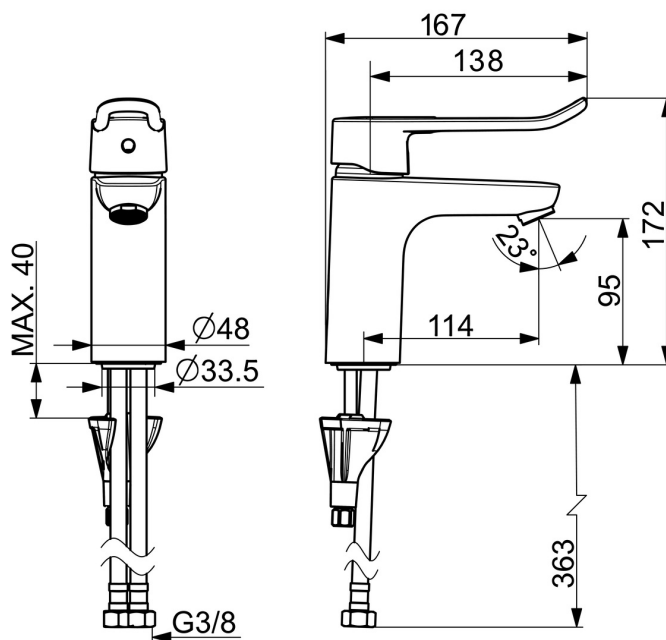

EAN: 4057304015625
static.hansa.com/46022286

- Umyvadlo
- Zdraví a péče
- Jednopáková
- Stojánková
- Chrom
- Pevné výtokové rameno
- PCA® aerátor s konstatním průtokovým množstvím nezávislým na změnách tlaku
- Jedna ovládací páka / rukojeť, Třmenová páka, Dlouhá páka, Páka se symboly teplé a studené vody
- Funkce pro nastavení maximální teploty a průtoku vody
- ø 40 mm keramická kartuše pro ovládání teploty a průtoku vody
- Flexibilní připojovací hadice
- Tělo baterie z mosazi DZR, Instalační systém 3S pro bezpečné a jednoduché upevnění baterie

Technické údaje

Vlastnosti průtoku

Průtokové množství při 3 bar (s regulátorem průtoku)	6.0 l/min
Tlaková ztráta při průtoku (0,1 l/s)	0.95 bar

Technické vlastnosti

Zdroj teplé vody	max. +70°C
Pracovní tlak	0.5-10 bar
Velikost přípojky	G3/8
Projection	114 mm
Zabezpečení proti zpětnému toku (ČSN EN 1717)	AA
Materiál	Mosaz

Předpisy

Norma EN	EN 817
Třída hlučnosti	I (ISO 3822)

Schválení a Prohlášení

Prohlášení o shodě	DoC
--------------------	------------

Náhradní díly

SP45022186

	Název	Kód
01	Páka, L=136	59914719
01	Dlouhá páka, L=162	59914716
02	Krytka	59914478
03	Upevňovací matice, M42x1.5, SW 38	59914128
04	Kartuše, 4.0 Classic	59914129
05	Upevňovací šroub, M8x1, L=130	59914474
06	Upevňovací set	59914475
07	Aerator, M24x1, 6 l/min	59914476
07	Aerator, M24x1 STD PL HC A Laminar (2013-)	59914054
08	Těsnění	59914591
N.I.	Vypouštěcí ventil, (2019-)	59914764
N.I.	Sprchová hadice, L=1750 Saténová	54120300
N.I.	Držák sprchy	04430100
N.I.	Bidetta-ruční sprcha	59914162