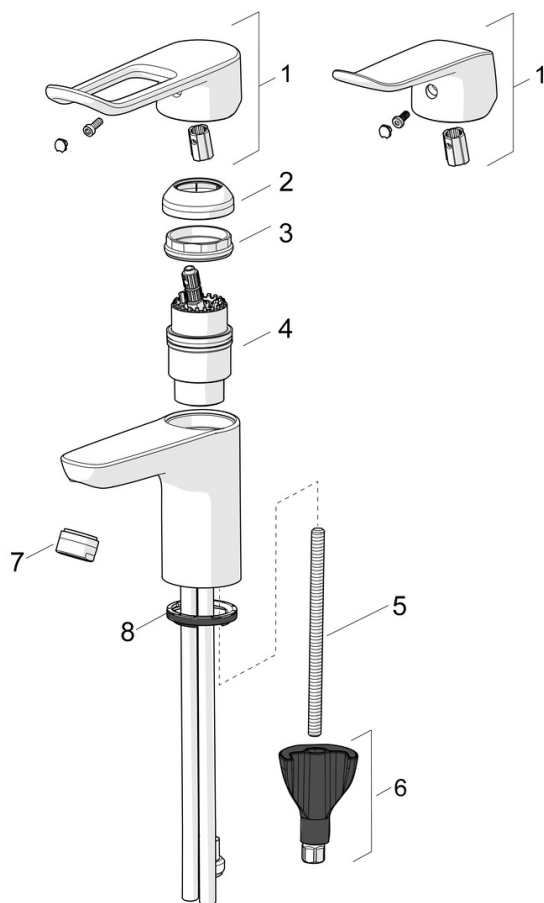

EAN: 4057304015625
static.hansa.com/46022286

- Umyvadlo
- Zdraví a péče
- Jednopáková
- Stojánková
- Chrom
- Pevné výtokové rameno
- PCA® aerátor s konstatním průtokovým množstvím nezávislým na změnách tlaku
- Jedna ovládací páka / rukojeť, Třmenová páka, Dlouhá páka, Páka se symboly teplé a studené vody
- Funkce pro nastavení maximální teploty a průtoku vody
- ø 40 mm keramická kartuše pro ovládání teploty a průtoku vody
- Flexibilní připojovací hadice
- Tělo baterie z mosazi DZR, Instalační systém 3S pro bezpečné a jednoduché upevnění baterie

Technické údaje

Vlastnosti průtoku

Průtokové množství při 3 bar (s regulátorem průtoku)	6.0 l/min
Tlaková ztráta při průtoku (0,1 l/s)	0.95 bar

Technické vlastnosti

Zdroj teplé vody	max. +70°C
Pracovní tlak	0.5-10 bar
Velikost přípojky	G3/8
Projection	114 mm
Zabezpečení proti zpětnému toku (ČSN EN 1717)	AA
Materiál	Mosaz

Předpisy

Norma EN	EN 817
Třída hlučnosti	I (ISO 3822)

Schválení a Prohlášení

Prohlášení o shodě	DoC
--------------------	------------

Náhradní díly

SP45022186

	Název	Kód
01	Páka, L=136	59914719
01	Dlouhá páka, L=162	59914716
02	Krytka	59914478
03	Upevňovací matice, M42x1.5, SW 38	59914128
04	Kartuše, 4.0 Classic	59914129
05	Upevňovací šroub, M8x1, L=130	59914474
06	Upevňovací set	59914475
07	Aerator, M24x1, 6 l/min	59914476
07	Aerator, M24x1 STD PL HC A Laminar (2013-)	59914054
08	Těsnění	59914591
N.I.	Vypouštěcí ventil, (2019-)	59914764
N.I.	Sprchová hadice, L=1750 Saténová	54120300
N.I.	Držák sprchy	04430100
N.I.	Bidetta-ruční sprcha	59914162