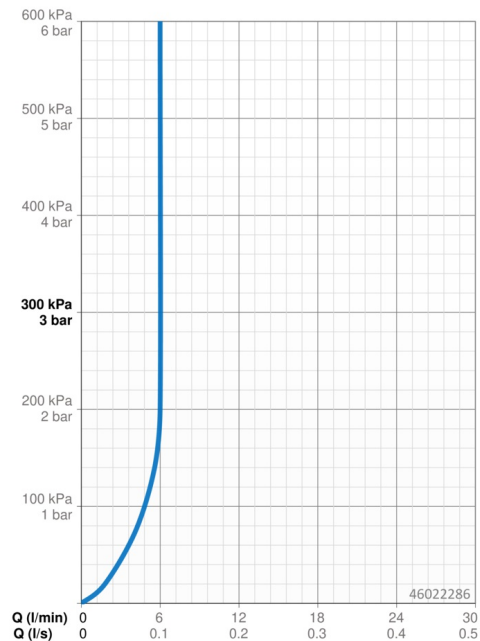

Technické údaje

Vlastnosti průtoku

Průtokové množství při 3 bar (s regulátorem průtoku)	6.0 l/min
Tlaková ztráta při průtoku (0,1 l/s)	0.95 bar

Technické vlastnosti

Zdroj teplé vody	max. +70°C
Pracovní tlak	0.5-10 bar
Velikost přípojky	G3/8
Projection	114 mm
Zabezpečení proti zpětnému toku (ČSN EN 1717)	AA
Materiál	Mosaz

Předpisy

Norma EN	EN 817
Třída hlučnosti	I (ISO 3822)

Schválení a Prohlášení

Prohlášení o shodě	DoC