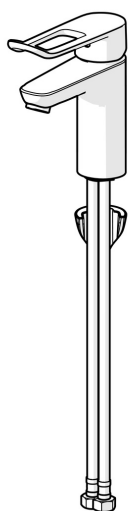

EAN: 4057304015625
static.hansa.com/46022286

- Umyvadlo
- Zdraví a péče
- Jednopáková
- Stojánková
- Chrom
- Pevné výtokové rameno
- PCA® aerátor s konstatním průtokovým množstvím nezávislým na změnách tlaku
- Jedna ovládací páka / rukojeť, Třmenová páka, Dlouhá páka, Páka se symboly teplé a studené vody
- Funkce pro nastavení maximální teploty a průtoku vody
- ø 40 mm keramická kartuše pro ovládání teploty a průtoku vody
- Flexibilní připojovací hadice
- Tělo baterie z mosazi DZR, Instalační systém 3S pro bezpečné a jednoduché upevnění baterie

Technické údaje

Vlastnosti průtoku

Průtokové množství při 3 bar (s regulátorem průtoku)	6.0 l/min
Tlaková ztráta při průtoku (0,1 l/s)	0.95 bar

Technické vlastnosti

Zdroj teplé vody	max. +70°C
Pracovní tlak	0.5-10 bar
Velikost přípojky	G3/8
Projection	114 mm
Zabezpečení proti zpětnému toku (ČSN EN 1717)	AA
Materiál	Mosaz

Předpisy

Norma EN	EN 817
Třída hlučnosti	I (ISO 3822)

Schválení a Prohlášení

Prohlášení o shodě	DoC
--------------------	------------

Náhradní díly

SP45022186

	Název	Kód
01	Páka, L=136	59914719
01	Dlouhá páka, L=162	59914716
02	Krytka	59914478
03	Upevňovací matice, M42x1.5, SW 38	59914128
04	Kartuše, 4.0 Classic	59914129
05	Upevňovací šroub, M8x1, L=130	59914474
06	Upevňovací set	59914475
07	Aerator, M24x1, 6 l/min	59914476
07	Aerator, M24x1 STD PL HC A Laminar (2013-)	59914054
08	Těsnění	59914591
N.I.	Vypouštěcí ventil, (2019-)	59914764
N.I.	Sprchová hadice, L=1750 Saténová	54120300
N.I.	Držák sprchy	04430100
N.I.	Bidetta-ruční sprcha	59914162