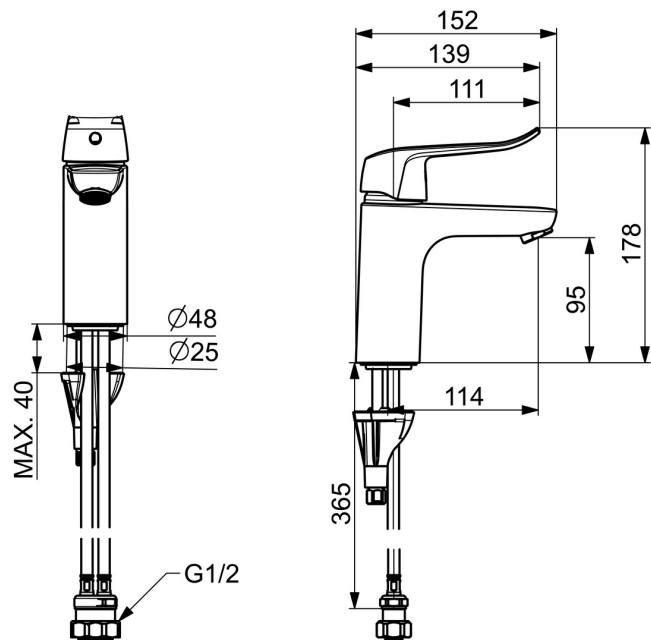

EAN: 4057304015984
static.hansa.com/460222060037

- Umývadlo
- Verejné a poloverejné
- Jednopáková
- Stojanková
- Chróm
- Pevné výtokové rameno
- PCA® - aerátor s konštantným prietokom vody aj pri kolísaní tlaku, CASCADE® - aerátor
- Dlhá páka, Jedna ovládacia páka / rukoväť, Páka so symbolom teplej a studenej vody
- Funkcie pre nastavenie maximálnej teploty a prietoku vody, Nastaviteľný obmedzovač teploty vody (súčasť dodávky, možnosť dodatočnej inštalácie)
- \varnothing 40 mm keramická kartuša pre ovládanie teploty a prietoku vody
- Flexibilné pripojovacie hadičky
- Telo batérie z mosadze DZR, 3S - inštalčný systém pre bezpečné a jednoduché upevnenie batérie
- Bez odtokovej garnitúry, Bez otvoru na tiahlo

Technické údaje

Vlastnosti prietoku

| | |
|--|------------------|
| Prietok pri tlaku 3 bar (s ovládačom prietoku) | 6.0 l/min |
| Pokles tlaku pri prietoku (0,1 l/s) | 2 bar |

Technické vlastnosti

| | |
|------------------------------|-------------------|
| Veľkosť DN (menovitý rozmer) | DN15 |
| Dodávka teplej vody | max. +70°C |
| Pracovný tlak | 0.5-10 bar |
| Spojovacia veľkosť | G1/2 |
| Projection | 114 mm |
| Materiál | Mosadz |

Náhradné diely

SP45022186

| | Názov | Kód |
|------|--|----------|
| 01 | Ovládacia rukoväť, L=136 | 59914719 |
| 01 | Dlhý páka, L=162 | 59914716 |
| 02 | Krytka | 59914478 |
| 03 | Prítlačná matica, M42x1.5, SW 38 | 59914128 |
| 04 | Kartuš, 4.0 Classic | 59914129 |
| 05 | Upevňovacia skrutka, M8x1, L=130 | 59914474 |
| 06 | Upevňovací set | 59914475 |
| 07 | Aerator, M24x1, 6 l/min | 59914476 |
| 07 | Aerator, M24x1 STD PL HC A Laminar (2013-) | 59914054 |
| 08 | Gumové tesnenie | 59914591 |
| N.I. | Vypúšťací ventil umývadla, (2019-) | 59914764 |
| N.I. | Sprchová hadica, L=1750 Saténová | 54120300 |
| N.I. | Držiak sprchy | 04430100 |
| N.I. | Bidetta - ručná sprcha | 59914162 |