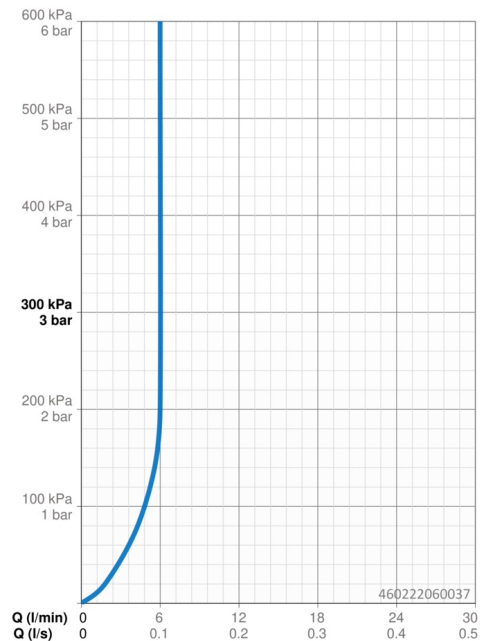

Technické údaje

Vlastnosti prietoku

Prietok pri tlaku 3 bar (s ovládačom prietoku)	6.0 l/min
Pokles tlaku pri prietoku (0,1 l/s)	2 bar

Technické vlastnosti

Veľkosť DN (menovitý rozmer)	DN15
Dodávka teplej vody	max. +70°C
Pracovný tlak	0.5-10 bar
Spojovacia veľkosť	G1/2
Projection	114 mm
Materiál	Mosadz

Predpisy

Norma EN	EN 817
Trieda hlučnosti	I (ISO 3822)

Schválenia a Prehlásenia

Vyhĺásenie o zhode	DoC
EPD	S-P-06391