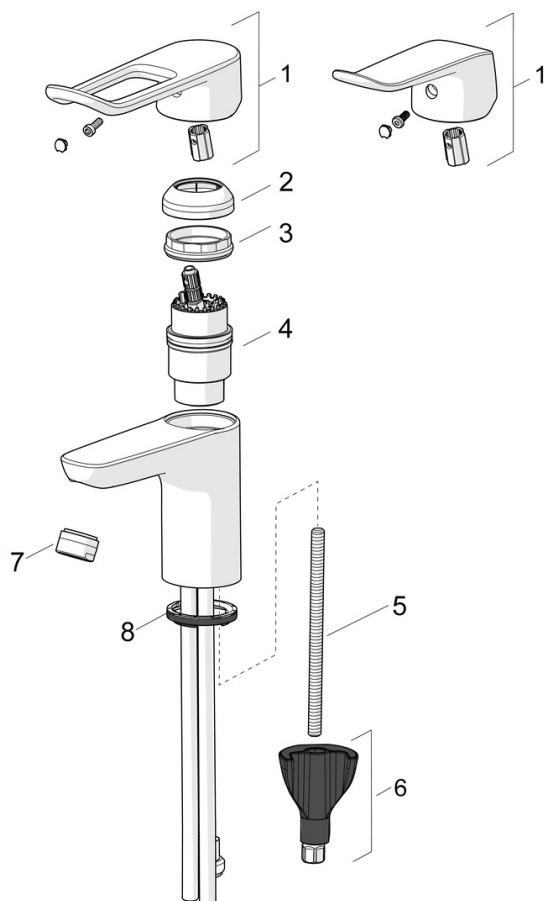

EAN: 4057304015984
static.hansa.com/460222060037

- Umývadlo
- Verejné a poloverejné
- Jednopáková
- Stojanková
- Chróm
- Pevné výtokové rameno
- PCA® - aerátor s konštantným prietokom vody aj pri kolísaní tlaku, CASCADE® - aerátor
- Dlhá páka, Jedna ovládacia páka / rukoväť, Páka so symbolom teplej a studenej vody
- Funkcie pre nastavenie maximálnej teploty a prietoku vody, Nastaviteľný obmedzovač teploty vody (súčasť dodávky, možnosť dodatočnej inštalácie)
- \varnothing 40 mm keramická kartuša pre ovládanie teploty a prietoku vody
- Flexibilné pripojovacie hadičky
- Telo batérie z mosadze DZR, 3S - inštalčný systém pre bezpečné a jednoduché upevnenie batérie
- Bez odtokovej garnitúry, Bez otvoru na tiahlo

Technické údaje

Vlastnosti prietoku

| | |
|--|------------------|
| Prietok pri tlaku 3 bar (s ovládačom prietoku) | 6.0 l/min |
| Pokles tlaku pri prietoku (0,1 l/s) | 2 bar |

Technické vlastnosti

| | |
|------------------------------|-------------------|
| Veľkosť DN (menovitý rozmer) | DN15 |
| Dodávka teplej vody | max. +70°C |
| Pracovný tlak | 0.5-10 bar |
| Spojovacia veľkosť | G1/2 |
| Projection | 114 mm |
| Materiál | Mosadz |

Náhradné diely

SP45022186

| | Názov | Kód |
|------|--|----------|
| 01 | Ovládacia rukoväť, L=136 | 59914719 |
| 01 | Dlhý páka, L=162 | 59914716 |
| 02 | Krytka | 59914478 |
| 03 | Prítlačná matica, M42x1.5, SW 38 | 59914128 |
| 04 | Kartuš, 4.0 Classic | 59914129 |
| 05 | Upevňovacia skrutka, M8x1, L=130 | 59914474 |
| 06 | Upevňovací set | 59914475 |
| 07 | Aerator, M24x1, 6 l/min | 59914476 |
| 07 | Aerator, M24x1 STD PL HC A Laminar (2013-) | 59914054 |
| 08 | Gumové tesnenie | 59914591 |
| N.I. | Vypúšťací ventil umývadla, (2019-) | 59914764 |
| N.I. | Sprchová hadica, L=1750 Saténová | 54120300 |
| N.I. | Držiak sprchy | 04430100 |
| N.I. | Bidetta - ručná sprcha | 59914162 |