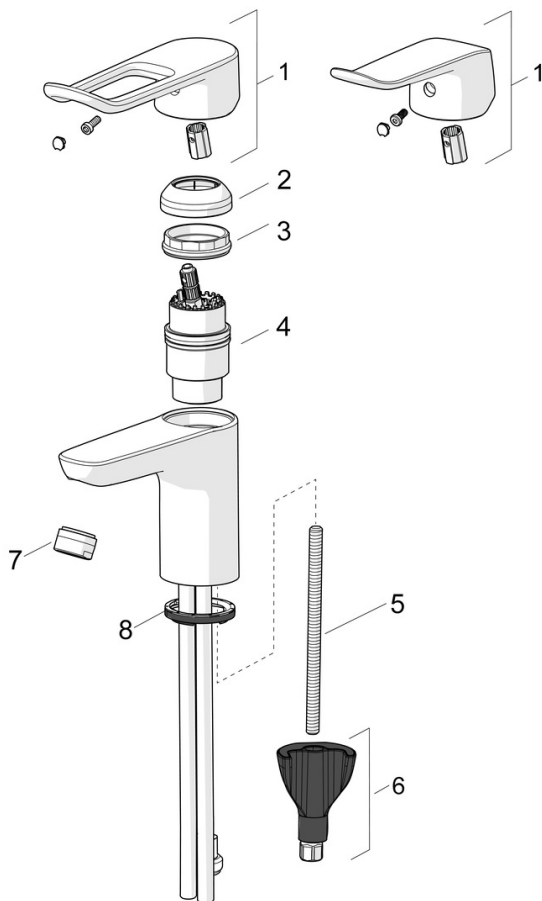

EAN: 4057304015984
static.hansa.com/460222060037

- Lavabo
- Public & Semi-public
- Monocommande
- Montage sur plaque
- Chrome
- Bec fixe
- PCA - Mousseur à débit constant indépendamment de la pression, CASCADE®
- Levier PMR, Levier monocommande, Levier avec symbole C+F
- Limiteur de température et de débit, Limiteur de température ajustable
- Cartouche céramique de \varnothing 40 mm pour contrôle de température et de débit
- Raccordement par flexibles
- Corps en laiton DZR, Système de fixation rapide 3S
- Sans bonde de vidage push, Sans bonde de vidage à tirette

Caractéristiques techniques

Caractéristiques de débit

Débit à 3 bar (avec limiteur de débit)	6.0 l/min
Perte de charge avec débit (0,1 l/s)	2 bar

Caractéristiques techniques

Taille DN (diamètre nominal)	DN15
Alimentation en eau chaude	max. +70°C
Pression de service	0.5-10 bar
Taille de raccord	G1/2
Saillie	114 mm
Matériau	brass

Règlementations

Norme EN	EN 817
Classe acoustique	I (ISO 3822)

Certificats et normes

Déclaration de conformité	DoC
EPD	S-P-06391

Pièces de rechange

SP45022186

	Nom	Code
01	Levier, L=136	59914719
01	Levier long, L=162	59914716
02	Chape	59914478
03	Écrou de maintien, M42x1.5, SW 38	59914128
04	Cartouche, 4.0 Classic	59914129
05	Vis, M8x1, L=130	59914474
06	Ensemble de fixation	59914475
07	Aérateur, M24x1, 6 l/min	59914476
07	Aérateur, M24x1 STD PL HC A Laminar (2013-)	59914054
08	Bague	59914591
N.I.	Vidage, (2019-)	59914764
N.I.	Flexible, L=1750 Satin	54120300
N.I.	Support douchette	04430100
N.I.	Douchette Bidetta	59914162