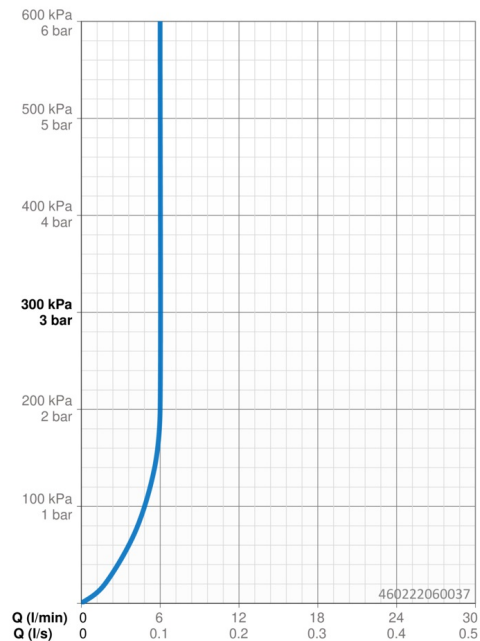

Caractéristiques techniques

Caractéristiques de débit

Débit à 3 bar (avec limiteur de débit)	6.0 l/min
Perte de charge avec débit (0,1 l/s)	2 bar

Caractéristiques techniques

Taille DN (diamètre nominal)	DN15
Alimentation en eau chaude	max. +70°C
Pression de service	0.5-10 bar
Taille de raccord	G1/2
Saillie	114 mm
Matériau	brass

Règlementations

Norme EN	EN 817
Classe acoustique	I (ISO 3822)

Certificats et normes

Déclaration de conformité	DoC
EPD	S-P-06391