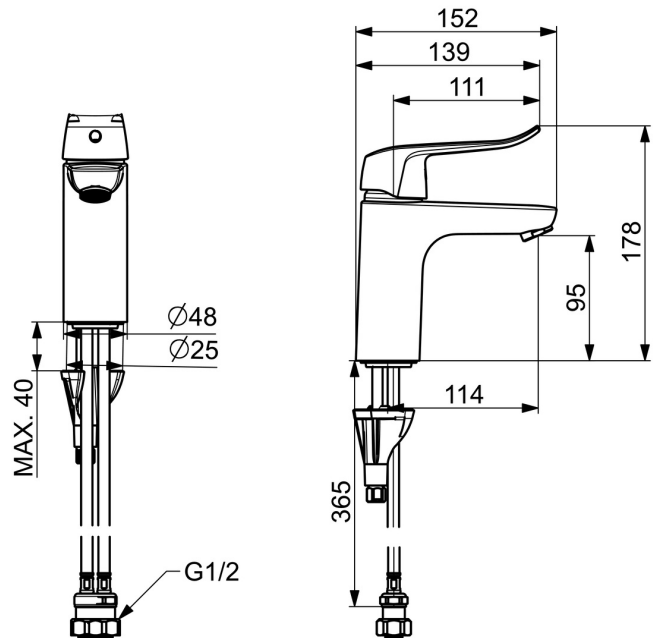

EAN: 4057304015984
static.hansa.com/460222060037

- Lavabo
- Public & Semi-public
- Monocommande
- Montage sur plaque
- Chrome
- Bec fixe
- PCA - Mousseur à débit constant indépendamment de la pression, CASCADE®
- Levier PMR, Levier monocommande, Levier avec symbole C+F
- Limiteur de température et de débit, Limiteur de température ajustable
- Cartouche céramique de \varnothing 40 mm pour contrôle de température et de débit
- Raccordement par flexibles
- Corps en laiton DZR, Système de fixation rapide 3S
- Sans bonde de vidage push, Sans bonde de vidage à tirette

Caractéristiques techniques

Caractéristiques de débit

Débit à 3 bar (avec limiteur de débit)	6.0 l/min
Perte de charge avec débit (0,1 l/s)	2 bar

Caractéristiques techniques

Taille DN (diamètre nominal)	DN15
Alimentation en eau chaude	max. +70°C
Pression de service	0.5-10 bar
Taille de raccord	G1/2
Saillie	114 mm
Matériau	brass

Règlementations

Norme EN	EN 817
Classe acoustique	I (ISO 3822)

Certificats et normes

Déclaration de conformité	DoC
EPD	S-P-06391

Pièces de rechange

SP45022186

	Nom	Code
01	Levier, L=136	59914719
01	Levier long, L=162	59914716
02	Chape	59914478
03	Écrou de maintien, M42x1.5, SW 38	59914128
04	Cartouche, 4.0 Classic	59914129
05	Vis, M8x1, L=130	59914474
06	Ensemble de fixation	59914475
07	Aérateur, M24x1, 6 l/min	59914476
07	Aérateur, M24x1 STD PL HC A Laminar (2013-)	59914054
08	Bague	59914591
N.I.	Vidage, (2019-)	59914764
N.I.	Flexible, L=1750 Satin	54120300
N.I.	Support douchette	04430100
N.I.	Douchette Bidetta	59914162