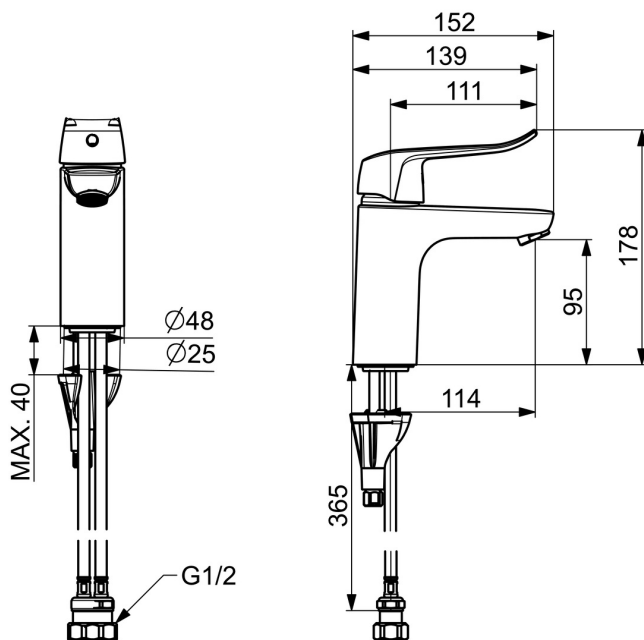

EAN: 4057304015984
static.hansa.com/460222060037

- Umyvadlo
- Veřejné a poloveřejné
- Jednopáková
- Stojánková
- Chrom
- Pevné výtokové rameno
- PCA® aerátor s konstatním průtokovým množstvím nezávislým na změnách tlaku, CASCADE® aerátor
- Dlouhá páka, Jedna ovládací páka / rukojeť, Páka se symboly teplé a studené vody
- Funkce pro nastavení maximální teploty a průtoku vody, Nastavitelný omezovač teploty vody (součástí dodávky, možnost dodatečné instalace)
- \varnothing 40 mm keramická kartuše pro ovládání teploty a průtoku vody
- Flexibilní připojovací hadice
- Tělo baterie z mosazi DZR, Instalační systém 3S pro bezpečné a jednoduché upevnění baterie
- Bez odpadní soupravy, Bez otvoru na táhlo

Technické údaje

Vlastnosti průtoku

Průtokové množství při 3 bar (s regulátorem průtoku)	6.0 l/min
Tlaková ztráta při průtoku (0,1 l/s)	2 bar

Technické vlastnosti

Velikost DN (jmenovitý rozměr)	DN15
Zdroj teplé vody	max. +70°C
Pracovní tlak	0.5-10 bar
Velikost přípojky	G1/2
Projection	114 mm
Materiál	Mosaz

Předpisy

Norma EN	EN 817
Třída hlučnosti	I (ISO 3822)

Schválení a Prohlášení

Prohlášení o shodě	DoC
EPD	S-P-06391

Náhradní díly

SP45022186

	Název	Kód
01	Páka, L=136	59914719
01	Dlouhá páka, L=162	59914716
02	Krytka	59914478
03	Upevňovací matice, M4x1.5, SW 38	59914128
04	Kartuše, 4.0 Classic	59914129
05	Upevňovací šroub, M8x1, L=130	59914474
06	Upevňovací set	59914475
07	Aerator, M24x1, 6 l/min	59914476
07	Aerator, M24x1 STD PL HC A Laminar (2013-)	59914054
08	Těsnění	59914591
N.I.	Vypouštěcí ventil, (2019-)	59914764
N.I.	Sprchová hadice, L=1750 Saténová	54120300
N.I.	Držák sprchy	04430100
N.I.	Bidetta-ruční sprcha	59914162