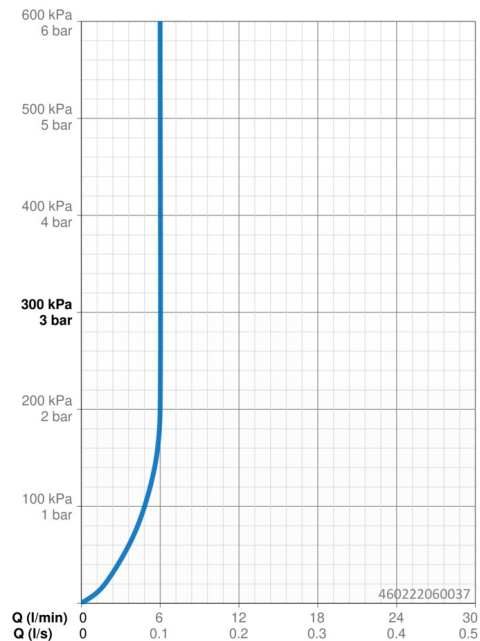

Technické údaje

Vlastnosti průtoku

Průtokové množství při 3 bar (s regulátorem průtoku)	6.0 l/min
Tlaková ztráta při průtoku (0,1 l/s)	2 bar

Technické vlastnosti

Velikost DN (jmenovitý rozměr)	DN15
Zdroj teplé vody	max. +70°C
Pracovní tlak	0.5-10 bar
Velikost přípojky	G1/2
Projection	114 mm
Materiál	Mosaz

Předpisy

Norma EN	EN 817
Třída hlučnosti	I (ISO 3822)

Schválení a Prohlášení

Prohlášení o shodě	DoC
EPD	S-P-06391