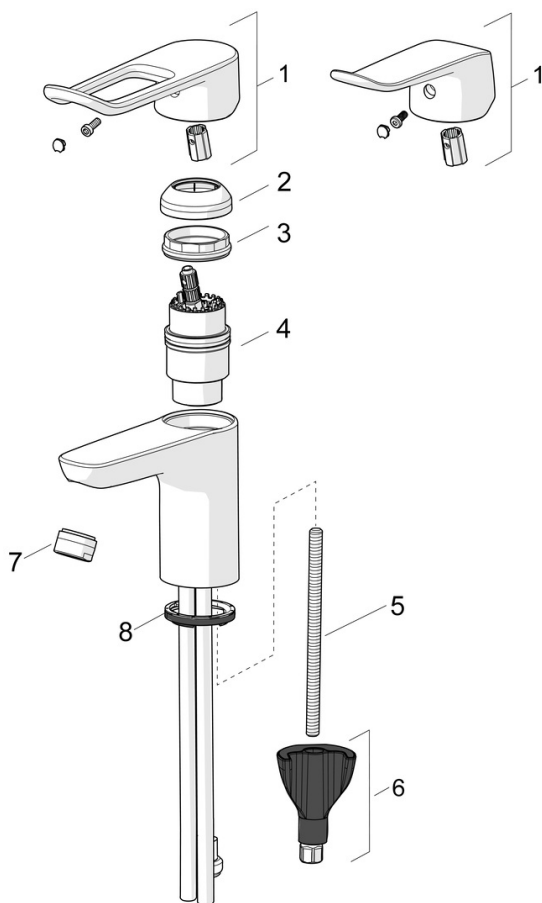

EAN: 4057304015984
static.hansa.com/460222060037

- Umyvadlo
- Veřejné a poloveřejné
- Jednopáková
- Stojánková
- Chrom
- Pevné výtokové rameno
- PCA® aerátor s konstatním průtokovým množstvím nezávislým na změnách tlaku, CASCADE® aerátor
- Dlouhá páka, Jedna ovládací páka / rukojeť, Páka se symboly teplé a studené vody
- Funkce pro nastavení maximální teploty a průtoku vody, Nastavitelný omezovač teploty vody (součástí dodávky, možnost dodatečné instalace)
- \varnothing 40 mm keramická kartuše pro ovládání teploty a průtoku vody
- Flexibilní připojovací hadice
- Tělo baterie z mosazi DZR, Instalační systém 3S pro bezpečné a jednoduché upevnění baterie
- Bez odpadní soupravy, Bez otvoru na táhlo

Technické údaje

Vlastnosti průtoku

Průtokové množství při 3 bar (s regulátorem průtoku)	6.0 l/min
Tlaková ztráta při průtoku (0,1 l/s)	2 bar

Technické vlastnosti

Velikost DN (jmenovitý rozměr)	DN15
Zdroj teplé vody	max. +70°C
Pracovní tlak	0.5-10 bar
Velikost přípojky	G1/2
Projection	114 mm
Materiál	Mosaz

Předpisy

Norma EN	EN 817
Třída hlučnosti	I (ISO 3822)

Schválení a Prohlášení

Prohlášení o shodě	DoC
EPD	S-P-06391

Náhradní díly

SP45022186

	Název	Kód
01	Páka, L=136	59914719
01	Dlouhá páka, L=162	59914716
02	Krytka	59914478
03	Upevňovací matice, M4x1.5, SW 38	59914128
04	Kartuše, 4.0 Classic	59914129
05	Upevňovací šroub, M8x1, L=130	59914474
06	Upevňovací set	59914475
07	Aerator, M24x1, 6 l/min	59914476
07	Aerator, M24x1 STD PL HC A Laminar (2013-)	59914054
08	Těsnění	59914591
N.I.	Vypouštěcí ventil, (2019-)	59914764
N.I.	Sprchová hadice, L=1750 Saténová	54120300
N.I.	Držák sprchy	04430100
N.I.	Bidetta-ruční sprcha	59914162