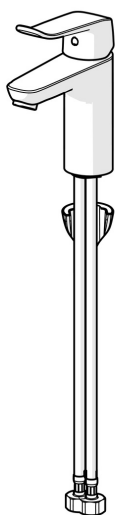

EAN: 4057304015984
static.hansa.com/460222060037

- Umyvadlo
- Veřejné a poloveřejné
- Jednopáková
- Stojánková
- Chrom
- Pevné výtokové rameno
- PCA® aerátor s konstatním průtokovým množstvím nezávislým na změnách tlaku, CASCADE® aerátor
- Dlouhá páka, Jedna ovládací páka / rukojeť, Páka se symboly teplé a studené vody
- Funkce pro nastavení maximální teploty a průtoku vody, Nastavitelný omezovač teploty vody (součástí dodávky, možnost dodatečné instalace)
- \varnothing 40 mm keramická kartuše pro ovládání teploty a průtoku vody
- Flexibilní připojovací hadice
- Tělo baterie z mosazi DZR, Instalační systém 3S pro bezpečné a jednoduché upevnění baterie
- Bez odpadní soupravy, Bez otvoru na táhlo

Technické údaje

Vlastnosti průtoku

Průtokové množství při 3 bar (s regulátorem průtoku)	6.0 l/min
Tlaková ztráta při průtoku (0,1 l/s)	2 bar

Technické vlastnosti

Velikost DN (jmenovitý rozměr)	DN15
Zdroj teplé vody	max. +70°C
Pracovní tlak	0.5-10 bar
Velikost přípojky	G1/2
Projection	114 mm
Materiál	Mosaz