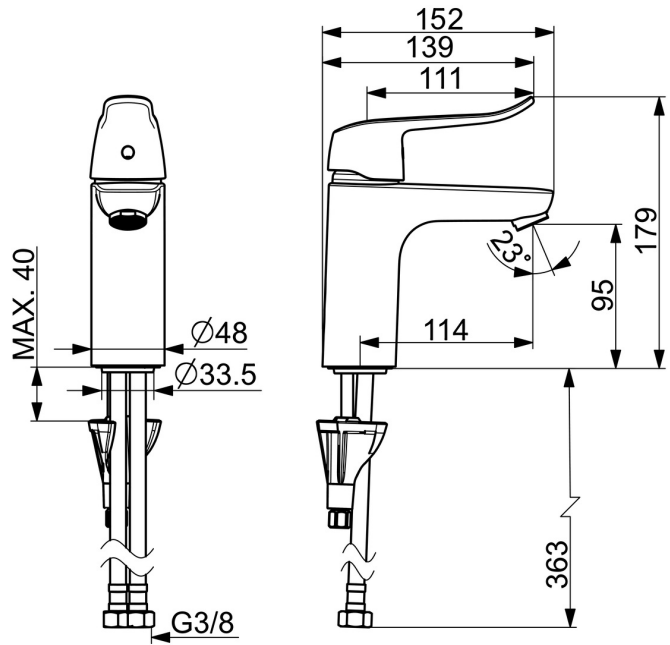

EAN: 4057304010750
static.hansa.com/46022206

- Wastafel
- Gezondheid en verzorging
- Eengreeps
- Wastafelmontage
- Chrom
- Vaste uitloop
- PCA® mousseur voor een drukonafhankelijke doorstroom, CASCADE® mousseur
- Lange hendel, Eengreeps bediend, Hendel met warm-koud-aanduiding
- Temperatuurbegrenzer, Temperatuurbegrenzer (achteraf instelbaar)
- ø 40 mm keramisch binnenwerk voor debiet en temperatuur instelling
- Flexibele aansluitslang(en)
- Kraanhuis gemaakt van DZR messing, 3S-installatie
- Zonder afvoergarnituur, Zonder trekstangopening

Technische gegevens

Doorstromingseigenschappen

Doorstroomhoeveelheid bij 3 bar (met debietregelaar)	6.0 l/min
Drukverlies bij doorstroomhoeveelheid (0,1 l/s)	2 bar

Technische eigenschappen

DN-maat	DN15
Warmwatertoevoer	max. +70°C
Werkdruk	0.5-10 bar
Aansluitmaat	G3/8
Projection	114 mm
Terugstroom beveiliging (EN1717)	AA
Materiaal	brass

Voorschriften

EN-norm	EN 817
Geluidsklasse	I (ISO 3822)

Toestemmingen en Verklaringen

DVGW	DW-6506CS0581
ABP	P-IX 29684/IA
Verklaring van overeenstemming	DoC
EPD	S-P-06391

Reserveonderdelen

SP45022186

	Naam	Code
01	Hendel, L=136 Chromo	59914719
01	Lange hendel, L=162 Chromo	59914716
02	Kap Chromo	59914478
03	Schroefring, M42x1.5, SW 38	59914128
04	Binnenwerk, 4.0 Classic	59914129
05	Bevestigingsschroeven, M8x1, L=130	59914474
06	Bevestigingsset	59914475
07	Mousseur, M24x1, 6 l/min Chromo	59914476
07	Mousseur, M24x1 STD PL HC A Laminar (2013-) Chromo	59914054
08	Wasser	59914591
N.I.	Wastegarnituur, (2019-) Chromo	59914764
N.I.	Doucheslang, L=1750 Satijn	54120300
N.I.	Douchehouder Chromo	04430100
N.I.	Bidetta handdouche Chromo	59914162