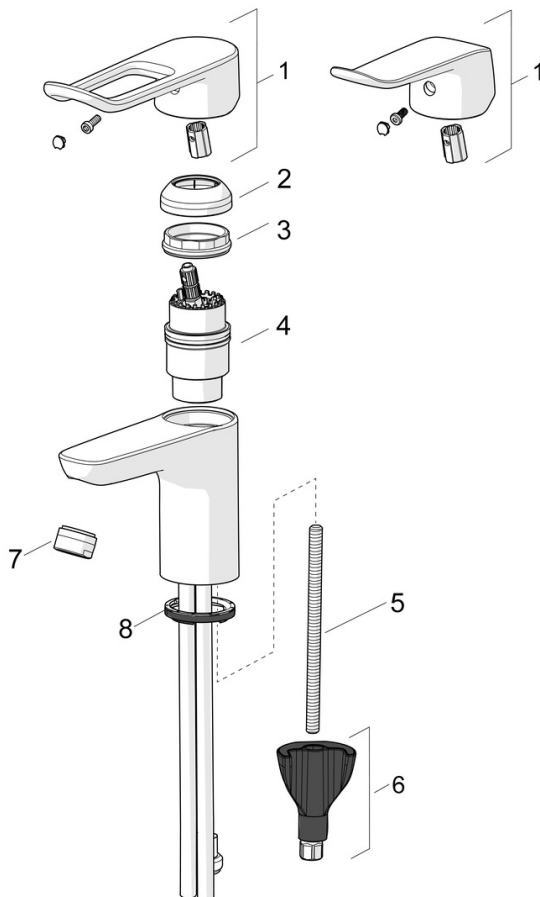

EAN: 4057304010750
static.hansa.com/46022206

- Wastafel
- Gezondheid en verzorging
- Eengreeps
- Wastafelmontage
- Chrom
- Vaste uitloop
- PCA® mousseur voor een drukonafhankelijke doorstroom, CASCADE® mousseur
- Lange hendel, Eengreeps bediend, Hendel met warm-koud-aanduiding
- Temperatuurbegrenzer, Temperatuurbegrenzer (achteraf instelbaar)
- ø 40 mm keramisch binnenwerk voor debiet en temperatuur instelling
- Flexibele aansluitslang(en)
- Kraanhuis gemaakt van DZR messing, 3S-installatie
- Zonder afvoergarnituur, Zonder trekstangopening

Technische gegevens

Doorstromingseigenschappen

Doorstroomhoeveelheid bij 3 bar (met debietregelaar)	6.0 l/min
Drukverlies bij doorstroomhoeveelheid (0,1 l/s)	2 bar

Technische eigenschappen

DN-maat	DN15
Warmwatertoevoer	max. +70°C
Werkdruk	0.5-10 bar
Aansluitmaat	G3/8
Projection	114 mm
Terugstroom beveiliging (EN1717)	AA
Materiaal	brass

Voorschriften

EN-norm	EN 817
Geluidsklasse	I (ISO 3822)

Toestemmingen en Verklaringen

DVGW	DW-6506CS0581
ABP	P-IX 29684/IA
Verklaring van overeenstemming	DoC
EPD	S-P-06391

Reserveonderdelen

SP45022186

	Naam	Code
01	Hendel, L=136 Chromo	59914719
01	Lange hendel, L=162 Chromo	59914716
02	Kap Chromo	59914478
03	Schroefring, M42x1.5, SW 38	59914128
04	Binnenwerk, 4.0 Classic	59914129
05	Bevestigingsschroeven, M8x1, L=130	59914474
06	Bevestigingsset	59914475
07	Mousseur, M24x1, 6 l/min Chromo	59914476
07	Mousseur, M24x1 STD PL HC A Laminar (2013-) Chromo	59914054
08	Wasser	59914591
N.I.	Wastegarnituur, (2019-) Chromo	59914764
N.I.	Doucheslang, L=1750 Satijn	54120300
N.I.	Douchehouder Chromo	04430100
N.I.	Bidetta handdouche Chromo	59914162