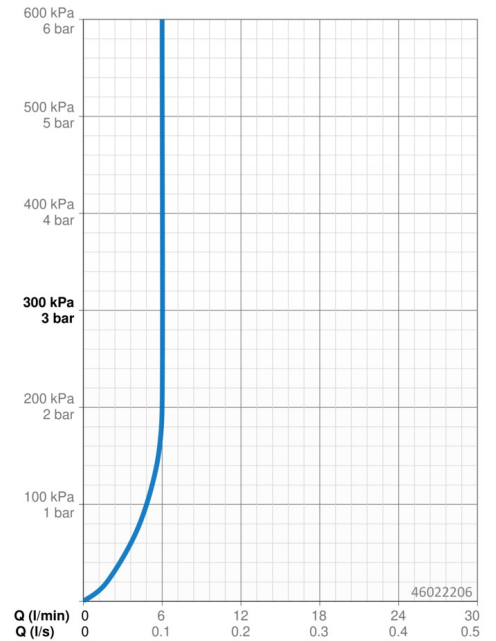

Technische gegevens

Doorstromingseigenschappen

Doorstroomhoeveelheid bij 3 bar (met debietregelaar)	6.0 l/min
Drukverlies bij doorstroomhoeveelheid (0,1 l/s)	2 bar

Technische eigenschappen

DN-maat	DN15
Warmwatertoevoer	max. +70°C
Werkdruk	0.5-10 bar
Aansluitmaat	G3/8
Projection	114 mm
Terugstroom beveiliging (EN1717)	AA
Materiaal	brass

Voorschriften

EN-norm	EN 817
Geluidsklasse	I (ISO 3822)

Toestemmingen en Verklaringen

DVGW	DW-6506CS0581
ABP	P-IX 29684/IA
Verklaring van overeenstemming	DoC
EPD	S-P-06391