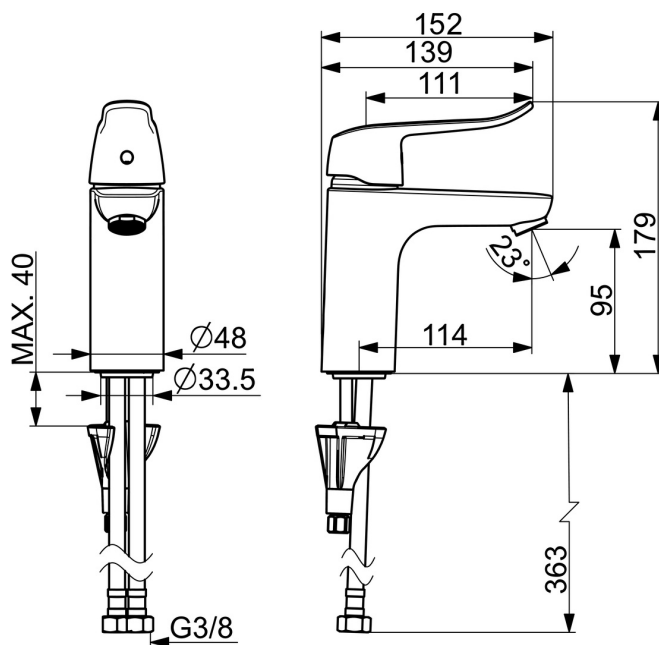

EAN: 4057304010750
static.hansa.com/46022206

- Umyvadlo
- Zdraví a péče
- Jednopáková
- Stojánková
- Chrom
- Pevné výtokové rameno
- PCA® aerátor s konstatním průtokovým množstvím nezávislým na změnách tlaku, CASCADE® aerátor
- Dlouhá páka, Jedna ovládací páka / rukojeť, Páka se symboly teplé a studené vody
- Funkce pro nastavení maximální teploty a průtoku vody, Nastavitelný omezovač teploty vody (součástí dodávky, možnost dodatečné instalace)
- ϕ 40 mm keramická kartuše pro ovládání teploty a průtoku vody
- Flexibilní připojovací hadice
- Tělo baterie z mosazi DZR, Instalační systém 3S pro bezpečné a jednoduché upevnění baterie
- Bez odpadní soupravy, Bez otvoru na táhlo

Technické údaje

Vlastnosti průtoku

Průtokové množství při 3 bar (s regulátorem průtoku)	6.0 l/min
Tlaková ztráta při průtoku (0,1 l/s)	2 bar

Technické vlastnosti

Velikost DN (jmenovitý rozměr)	DN15
Zdroj teplé vody	max. +70°C
Pracovní tlak	0.5-10 bar
Velikost přípojky	G3/8
Projection	114 mm
Zabezpečení proti zpětnému toku (ČSN EN 1717)	AA
Materiál	Mosaz

Předpisy

Norma EN	EN 817
Třída hlučnosti	I (ISO 3822)

Schválení a Prohlášení

DVGW	DW-6506CS0581
ABP	P-IX 29684/IA
Prohlášení o shodě	DoC
EPD	S-P-06391

Náhradní díly

SP45022186

	Název	Kód
01	Páka, L=136	59914719
01	Dlouhá páka, L=162	59914716
02	Krytka	59914478
03	Upevňovací matice, M4x1.5, SW 38	59914128
04	Kartuše, 4.0 Classic	59914129
05	Upevňovací šroub, M8x1, L=130	59914474
06	Upevňovací set	59914475
07	Aerator, M24x1, 6 l/min	59914476
07	Aerator, M24x1 STD PL HC A Laminar (2013-)	59914054
08	Těsnění	59914591
N.I.	Vypouštěcí ventil, (2019-)	59914764
N.I.	Sprchová hadice, L=1750 Saténová	54120300
N.I.	Držák sprchy	04430100
N.I.	Bidetta-ruční sprcha	59914162