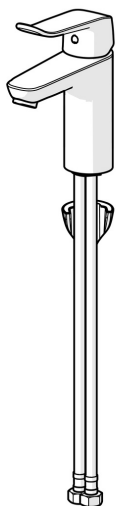

EAN: 4057304010750
static.hansa.com/46022206

- Umyvadlo
- Zdraví a péče
- Jednopáková
- Stojánková
- Chrom
- Pevné výtokové rameno
- PCA® aerátor s konstatním průtokovým množstvím nezávislým na změnách tlaku, CASCADE® aerátor
- Dlouhá páka, Jedna ovládací páka / rukojeť, Páka se symboly teplé a studené vody
- Funkce pro nastavení maximální teploty a průtoku vody, Nastavitelný omezovač teploty vody (součástí dodávky, možnost dodatečné instalace)
- ϕ 40 mm keramická kartuše pro ovládání teploty a průtoku vody
- Flexibilní připojovací hadice
- Tělo baterie z mosazi DZR, Instalační systém 3S pro bezpečné a jednoduché upevnění baterie
- Bez odpadní soupravy, Bez otvoru na táhlo

Technické údaje

Vlastnosti průtoku

Průtokové množství při 3 bar (s regulátorem průtoku)	6.0 l/min
Tlaková ztráta při průtoku (0,1 l/s)	2 bar

Technické vlastnosti

Velikost DN (jmenovitý rozměr)	DN15
Zdroj teplé vody	max. +70°C
Pracovní tlak	0.5-10 bar
Velikost přípojky	G3/8
Projection	114 mm
Zabezpečení proti zpětnému toku (ČSN EN 1717)	AA
Materiál	Mosaz