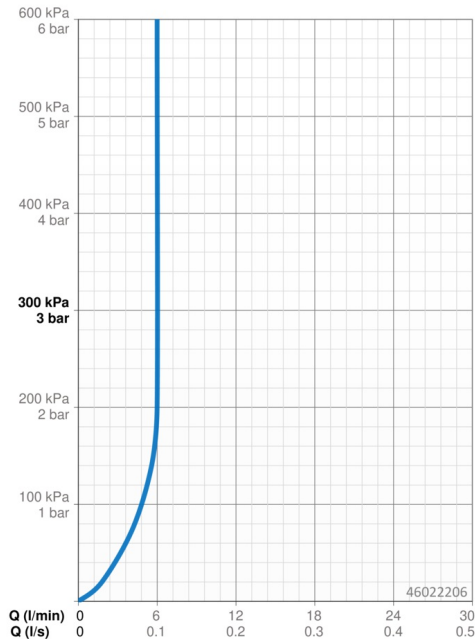

Technické údaje

Vlastnosti průtoku

Průtokové množství při 3 bar (s regulátorem průtoku)	6.0 l/min
Tlaková ztráta při průtoku (0,1 l/s)	2 bar

Technické vlastnosti

Velikost DN (jmenovitý rozměr)	DN15
Zdroj teplé vody	max. +70°C
Pracovní tlak	0.5-10 bar
Velikost přípojky	G3/8
Projection	114 mm
Zabezpečení proti zpětnému toku (ČSN EN 1717)	AA
Materiál	Mosaz

Předpisy

Norma EN	EN 817
Třída hlučnosti	I (ISO 3822)

Schválení a Prohlášení

DVGW	DW-6506CS0581
ABP	P-IX 29684/IA
Prohlášení o shodě	DoC
EPD	S-P-06391