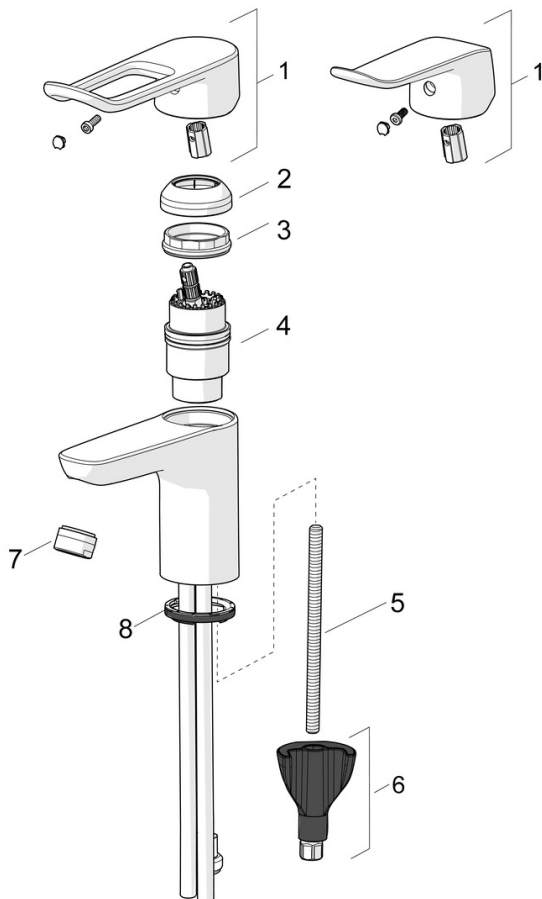

EAN: 4057304010750
static.hansa.com/46022206

- Umyvadlo
- Zdraví a péče
- Jednopáková
- Stojánková
- Chrom
- Pevné výtokové rameno
- PCA® aerátor s konstatním průtokovým množstvím nezávislým na změnách tlaku, CASCADE® aerátor
- Dlouhá páka, Jedna ovládací páka / rukojeť, Páka se symboly teplé a studené vody
- Funkce pro nastavení maximální teploty a průtoku vody, Nastavitelný omezovač teploty vody (součástí dodávky, možnost dodatečné instalace)
- ϕ 40 mm keramická kartuše pro ovládání teploty a průtoku vody
- Flexibilní připojovací hadice
- Tělo baterie z mosazi DZR, Instalační systém 3S pro bezpečné a jednoduché upevnění baterie
- Bez odpadní soupravy, Bez otvoru na táhlo

Technické údaje

Vlastnosti průtoku

Průtokové množství při 3 bar (s regulátorem průtoku)	6.0 l/min
Tlaková ztráta při průtoku (0,1 l/s)	2 bar

Technické vlastnosti

Velikost DN (jmenovitý rozměr)	DN15
Zdroj teplé vody	max. +70°C
Pracovní tlak	0.5-10 bar
Velikost přípojky	G3/8
Projection	114 mm
Zabezpečení proti zpětnému toku (ČSN EN 1717)	AA
Materiál	Mosaz

Předpisy

Norma EN	EN 817
Třída hlučnosti	I (ISO 3822)

Schválení a Prohlášení

DVGW	DW-6506CS0581
ABP	P-IX 29684/IA
Prohlášení o shodě	DoC
EPD	S-P-06391

Náhradní díly

SP45022186

	Název	Kód
01	Páka, L=136	59914719
01	Dlouhá páka, L=162	59914716
02	Krytka	59914478
03	Upevňovací matice, M4x1.5, SW 38	59914128
04	Kartuše, 4.0 Classic	59914129
05	Upevňovací šroub, M8x1, L=130	59914474
06	Upevňovací set	59914475
07	Aerator, M24x1, 6 l/min	59914476
07	Aerator, M24x1 STD PL HC A Laminar (2013-)	59914054
08	Těsnění	59914591
N.I.	Vypouštěcí ventil, (2019-)	59914764
N.I.	Sprchová hadice, L=1750 Saténová	54120300
N.I.	Držák sprchy	04430100
N.I.	Bidetta-ruční sprcha	59914162