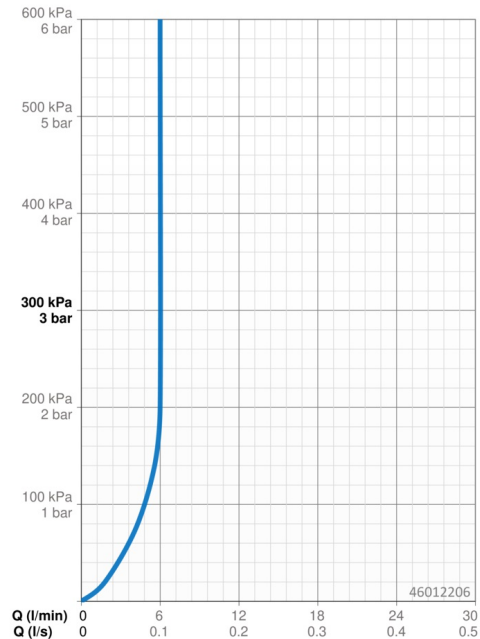

Technické údaje

Vlastnosti prietoku

Prietok pri tlaku 3 bar (s ovládačom prietoku)	6.0 l/min
Pokles tlaku pri prietoku (0,1 l/s)	2 bar

Technické vlastnosti

Veľkosť DN (menovitý rozmer)	DN15
Dodávka teplej vody	max. +70°C
Pracovný tlak	0.5-10 bar
Spojovacia veľkosť	G3/8
Projection	114 mm
Spätná klapka (STN EN 1717)	AA
Materiál	Mosadz

Predpisy

Norma EN	EN 817
Trieda hlučnosti	I (ISO 3822)

Schválenia a Prehlásenia

DVGW	DW-6506CS0581
ABP	P-IX 29684/IA
Vyhlásenie o zhode	DoC
EPD	S-P-06391