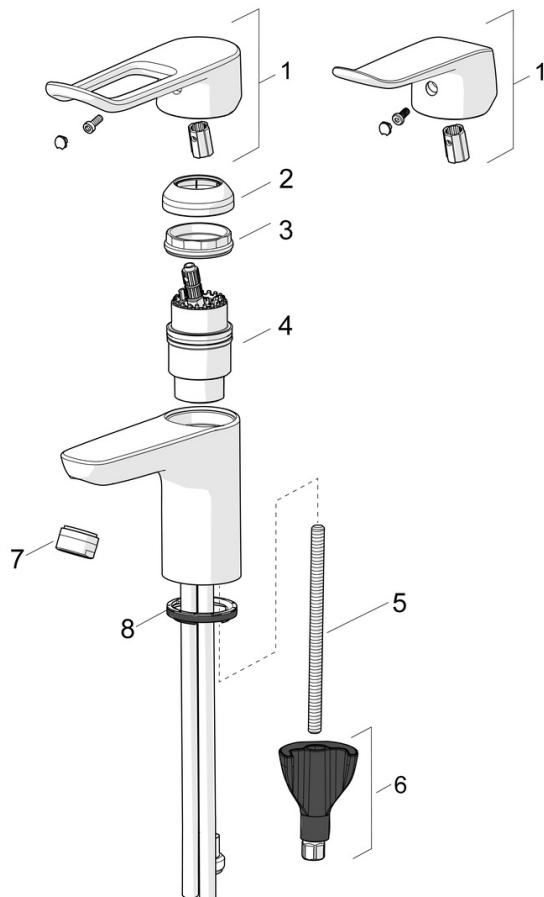

### Technické vlastnosti

Veľkosť DN (menovitý rozmer)	<b>DN15</b>
Dodávka teplej vody	<b>max. +70°C</b>
Pracovný tlak	<b>0.5-10 bar</b>
Spojovacia veľkosť	<b>G3/8</b>
Projection	<b>114 mm</b>
Spätná klapka (STN EN 1717)	<b>AA</b>
Materiál	<b>Mosadz</b>

### SP45022186

Názov	Kód
01 Ovládacia rukoväť, L=136	59914719
01 Dlhý páka, L=162	59914716
02 Krytka	59914478
03 Pritlačná matica, M42x1,5, SW 38	59914128
04 Kartuš, 4.0 Classic	59914129
05 Upevňovacia skrutka, M8x1, L=130	59914474
06 Upevňovací set	59914475
07 Aerator, M24x1, 6 l/min	59914476
07 Aerator, M24x1 STD PL HC A Laminar (2013-)	59914054
08 Gumové tesnenie	59914591
N.I. Vypúšťací ventil umývadla, (2019-)	59914764
N.I. Sprchová hadica, L=1750 Saténová	54120300
N.I. Držiak sprchy	04430100
N.I. Bidetta - ručná sprcha	59914162