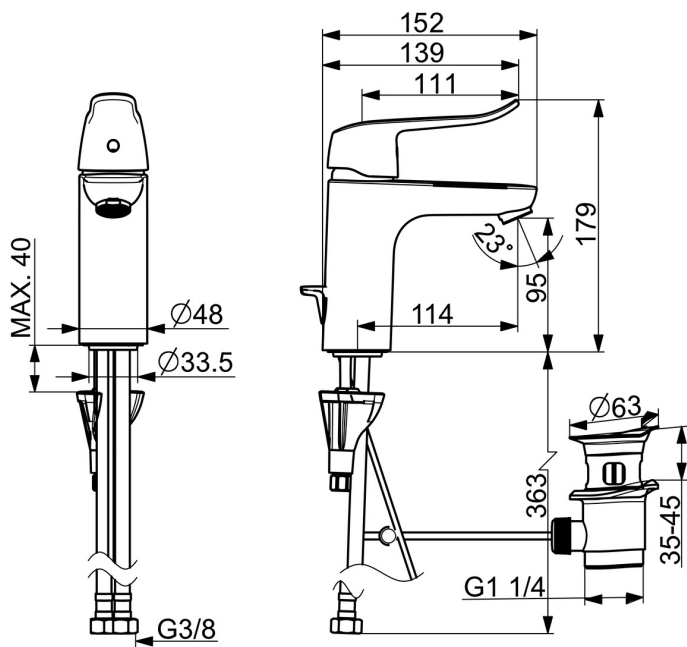

EAN: 4057304010767  
[static.hansa.com/46012206](http://static.hansa.com/46012206)

- Umývadlo
- Zdravotná starostlivosť a opatrovatelstvo
- Jednopáková
- Stojanková
- Chróm
- Pevné výtokové rameno
- PCA® - aerátor s konštantným prietokom vody aj pri kolísaní tlaku, CASCADE® - aerátor
- Dlhá páka, Jedna ovládací páka / rukoväť, Páka so symbolom teplej a studenej vody
- Odtoková garnitúra s tiahom
- Funkcie pre nastavenie maximálnej teploty a prietoku vody, Nastaviteľný obmedzovač teploty vody (súčasť dodávky, možnosť dodatočnej inštalácie)
- $\varnothing$  40 mm keramická kartuša pre ovládanie teploty a prietoku vody
- Flexibilné pripojovacie hadičky
- Telo batérie z mosadze DZR, 3S - inštalčný systém pre bezpečné a jednoduché upevnenie batérie

### Technické vlastnosti

Veľkosť DN (menovitý rozmer)	<b>DN15</b>
Dodávka teplej vody	<b>max. +70°C</b>
Pracovný tlak	<b>0.5-10 bar</b>
Spojovacia veľkosť	<b>G3/8</b>
Projection	<b>114 mm</b>
Spätná klapka (STN EN 1717)	<b>AA</b>
Materiál	<b>Mosadz</b>

### SP45022186

Názov	Kód
01 Ovládacia rukoväť, L=136	59914719
01 Dlhý páka, L=162	59914716
02 Krytka	59914478
03 Pritlačná matica, M42x1,5, SW 38	59914128
04 Kartuš, 4.0 Classic	59914129
05 Upevňovacia skrutka, M8x1, L=130	59914474
06 Upevňovací set	59914475
07 Aerator, M24x1, 6 l/min	59914476
07 Aerator, M24x1 STD PL HC A Laminar (2013-)	59914054
08 Gumové tesnenie	59914591
N.I. Vypúšťací ventil umývadla, (2019-)	59914764
N.I. Sprchová hadica, L=1750 Saténová	54120300
N.I. Držiak sprchy	04430100
N.I. Bidetta - ručná sprcha	59914162