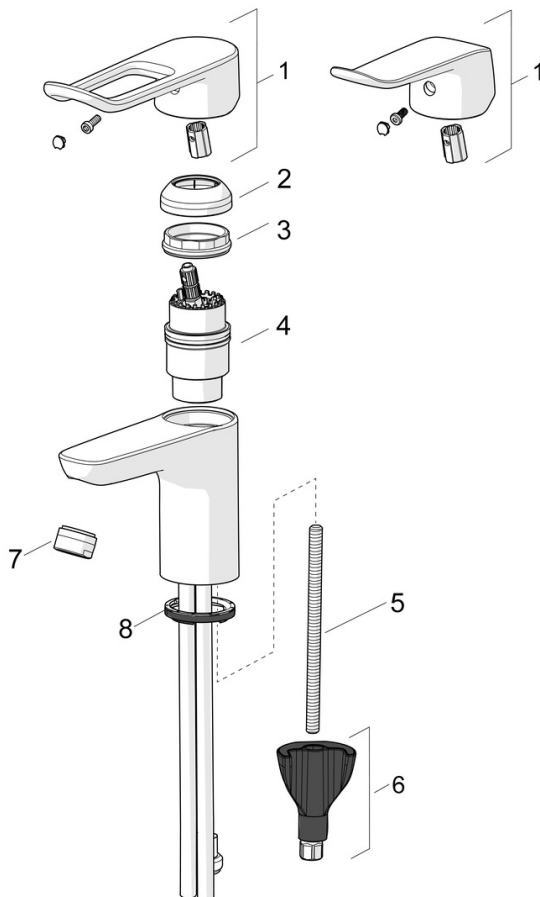

EAN: 4057304010767
static.hansa.com/46012206

- Wastafel
- Gezondheid en verzorging
- Eengreeps
- Wastafelmontage
- Chroom
- Vaste uitloop
- PCA® mousseur voor een drukonafhankelijke doorstroom, CASCADE® mousseur
- Lange hendel, Eengreeps bediend, Hendel met warm-koud-aanduiding
- Afvoergarnituur met trekstang
- Temperatuurbegrenzer, Temperatuurbegrenzer (achteraf instelbaar)
- ø 40 mm keramisch binnenwerk voor debiet en temperatuur instelling
- Flexibele aansluitslang(en)
- Kraanhuis gemaakt van DZR messing, 3S-installatie

Technische gegevens

Doorstromingseigenschappen

Doorstroomhoeveelheid bij 3 bar (met debietregelaar)	6.0 l/min
Drukverlies bij doorstroomhoeveelheid (0,1 l/s)	2 bar

Technische eigenschappen

DN-maat	DN15
Warmwatertoevoer	max. +70°C
Werkdruk	0.5-10 bar
Aansluitmaat	G3/8
Projection	114 mm
Terugstroom beveiliging (EN1717)	AA
Materiaal	brass

Voorschriften

EN-norm	EN 817
Geluidsklasse	I (ISO 3822)

Toestemmingen en Verklaringen

DVGW	DW-6506CS0581
ABP	P-IX 29684/IA
Verklaring van overeenstemming	DoC
EPD	S-P-06391

Reserveonderdelen

SP45022186

	Naam	Code
01	Hendel, L=136 Chromo	59914719
01	Lange hendel, L=162 Chromo	59914716
02	Kap Chromo	59914478
03	Schroefring, M42x1.5, SW 38	59914128
04	Binnenwerk, 4.0 Classic	59914129
05	Bevestigingsschroeven, M8x1, L=130	59914474
06	Bevestigingsset	59914475
07	Mousseur, M24x1, 6 l/min Chromo	59914476
07	Mousseur, M24x1 STD PL HC A Laminar (2013-) Chromo	59914054
08	Wasser	59914591
N.I.	Wastegarnituur, (2019-) Chromo	59914764
N.I.	Doucheslang, L=1750 Satijn	54120300
N.I.	Douchehouder Chromo	04430100
N.I.	Bidetta handdouche Chromo	59914162