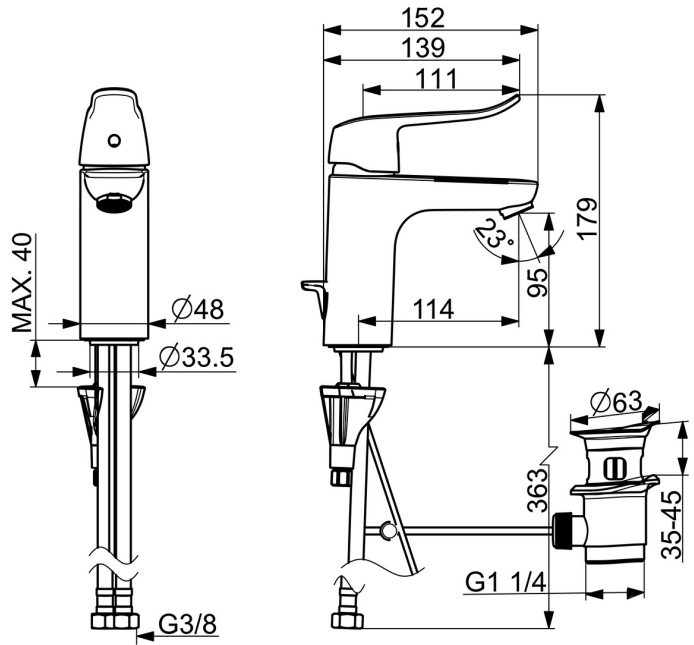

EAN: 4057304010767
static.hansa.com/46012206

- Wastafel
- Gezondheid en verzorging
- Eengreeps
- Wastafelmontage
- Chroom
- Vaste uitloop
- PCA® mousseur voor een drukonafhankelijke doorstroom, CASCADE® mousseur
- Lange hendel, Eengreeps bediend, Hendel met warm-koud-aanduiding
- Afvoergarnituur met trekstang
- Temperatuurbegrenzer, Temperatuurbegrenzer (achteraf instelbaar)
- ø 40 mm keramisch binnenwerk voor debiet en temperatuur instelling
- Flexibele aansluitslang(en)
- Kraanhuis gemaakt van DZR messing, 3S-installatie

Technische gegevens

Doorstromingseigenschappen

Doorstroomhoeveelheid bij 3 bar (met debietregelaar)	6.0 l/min
Drukverlies bij doorstroomhoeveelheid (0,1 l/s)	2 bar

Technische eigenschappen

DN-maat	DN15
Warmwatertoevoer	max. +70°C
Werkdruk	0.5-10 bar
Aansluitmaat	G3/8
Projection	114 mm
Terugstroom beveiliging (EN1717)	AA
Materiaal	brass

Voorschriften

EN-norm	EN 817
Geluidsklasse	I (ISO 3822)

Toestemmingen en Verklaringen

DVGW	DW-6506CS0581
ABP	P-IX 29684/IA
Verklaring van overeenstemming	DoC
EPD	S-P-06391

Reserveonderdelen

SP45022186

	Naam	Code
01	Hendel, L=136 Chromo	59914719
01	Lange hendel, L=162 Chromo	59914716
02	Kap Chromo	59914478
03	Schroefring, M42x1.5, SW 38	59914128
04	Binnenwerk, 4.0 Classic	59914129
05	Bevestigingsschroeven, M8x1, L=130	59914474
06	Bevestigingsset	59914475
07	Mousseur, M24x1, 6 l/min Chromo	59914476
07	Mousseur, M24x1 STD PL HC A Laminar (2013-) Chromo	59914054
08	Wasser	59914591
N.I.	Wastegarnituur, (2019-) Chromo	59914764
N.I.	Doucheslang, L=1750 Satijn	54120300
N.I.	Douchehouder Chromo	04430100
N.I.	Bidetta handdouche Chromo	59914162