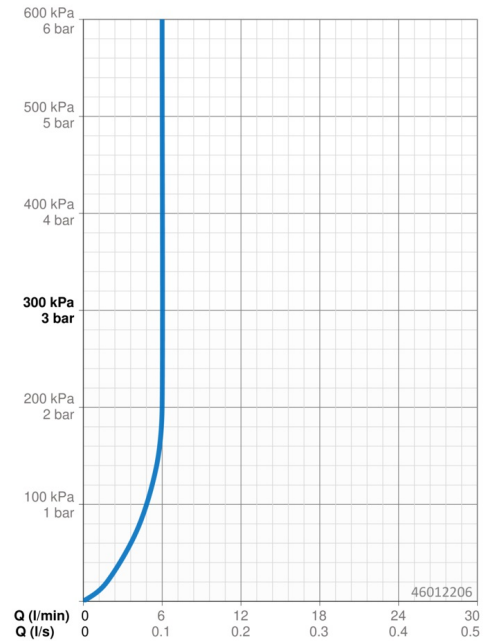

Technische gegevens

Doorstromingseigenschappen

Doorstroomhoeveelheid bij 3 bar (met debietregelaar)	6.0 l/min
Drukverlies bij doorstroomhoeveelheid (0,1 l/s)	2 bar

Technische eigenschappen

DN-maat	DN15
Warmwatertoevoer	max. +70°C
Werkdruk	0.5-10 bar
Aansluitmaat	G3/8
Projection	114 mm
Terugstroom beveiliging (EN1717)	AA
Materiaal	brass

Voorschriften

EN-norm	EN 817
Geluidsklasse	I (ISO 3822)

Toestemmingen en Verklaringen

DVGW	DW-6506CS0581
ABP	P-IX 29684/IA
Verklaring van overeenstemming	DoC
EPD	S-P-06391