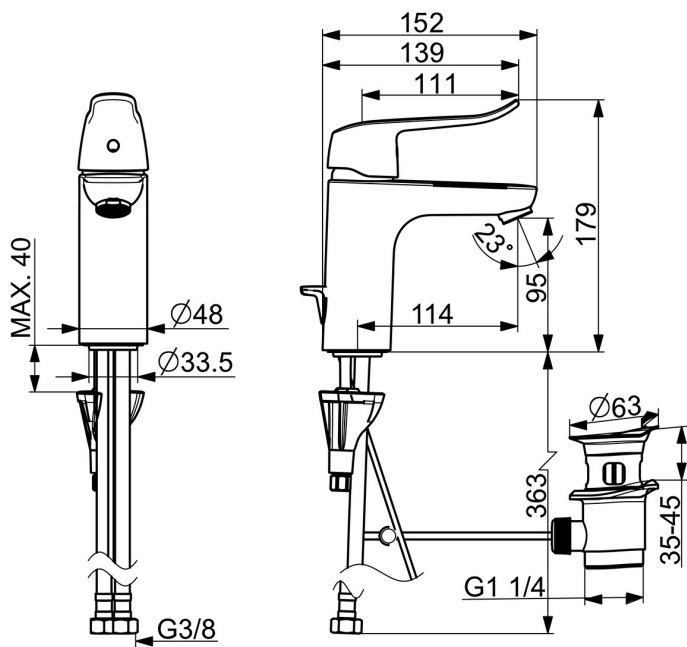

EAN: 4057304010767  
[static.hansa.com/46012206](http://static.hansa.com/46012206)

- Umyvadlo
- Zdraví a péče
- Jednopáková
- Stojánková
- Chrom
- Pevné výtokové rameno
- PCA® aerátor s konstatním průtokovým množstvím nezávislým na změnách tlaku, CASCADE® aerátor
- Dlouhá páka, Jedna ovládací páka / rukojeť, Páka se symboly teplé a studené vody
- Mechanický uzávěr odpadu s táhlem
- Funkce pro nastavení maximální teploty a průtoku vody, Nastavitelný omezovač teploty vody (součástí dodávky, možnost dodatečné instalace)
- $\varnothing$  40 mm keramická kartuše pro ovládání teploty a průtoku vody
- Flexibilní připojovací hadice
- Tělo baterie z mosazi DZR, Instalační systém 3S pro bezpečné a jednoduché upevnění baterie

### Technické vlastnosti

Velikost DN (jmenovitý rozměr)	<b>DN15</b>
Zdroj teplé vody	<b>max. +70°C</b>
Pracovní tlak	<b>0.5-10 bar</b>
Velikost přípojky	<b>G3/8</b>
Projection	<b>114 mm</b>
Zabezpečení proti zpětnému toku (ČSN EN 1717)	<b>AA</b>
Materiál	<b>Mosaz</b>

### SP45022186

	Název	Kód
01	Páka, L=136	59914719
01	Dlouhá páka, L=162	59914716
02	Krytka	59914478
03	Upevňovací matice, M42x1.5, SW 38	59914128
04	Kartuše, 4.0 Classic	59914129
05	Upevňovací šroub, M8x1, L=130	59914474
06	Upevňovací set	59914475
07	Aerator, M24x1, 6 l/min	59914476
07	Aerator, M24x1 STD PL HC A Laminar (2013-)	59914054
08	Těsnění	59914591
N.I.	Vypouštěcí ventil, (2019-)	59914764
N.I.	Sprchová hadice, L=1750 Saténová	54120300
N.I.	Držák sprchy	04430100
N.I.	Bidetta-ruční sprcha	59914162