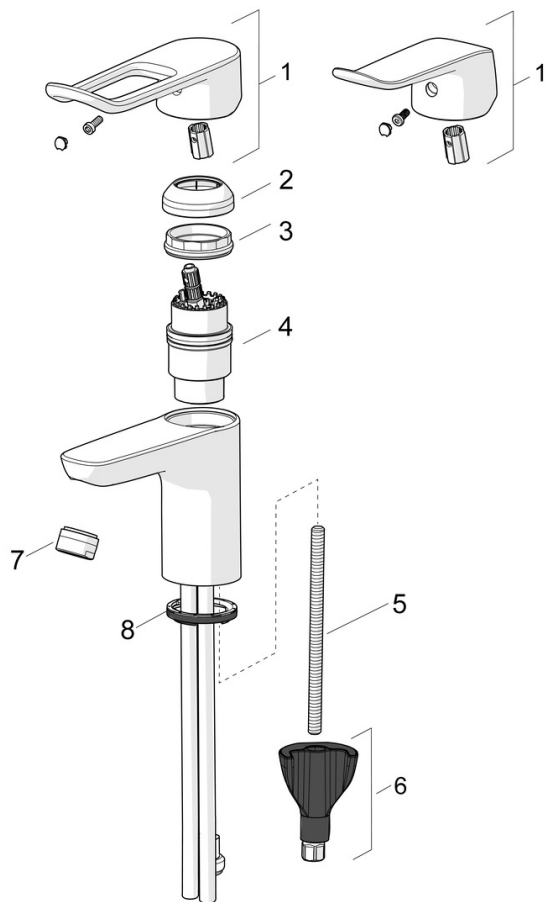

Náhradní díly

SP45022186

	Název	Kód
01	Páka, L=136	59914719
01	Dlouhá páka, L=162	59914716
02	Krytka	59914478
03	Upevňovací matice, M42x1.5, SW 38	59914128
04	Kartuše, 4.0 Classic	59914129
05	Upevňovací šroub, M8x1, L=130	59914474
06	Upevňovací set	59914475
07	Aerator, M24x1, 6 l/min	59914476
07	Aerator, M24x1 STD PL HC A Laminar (2013-)	59914054
08	Těsnění	59914591
N.I.	Vypouštěcí ventil, (2019-)	59914764
N.I.	Sprchová hadice, L=1750 Saténová	54120300
N.I.	Držák sprchy	04430100
N.I.	Bidetta-ruční sprcha	59914162