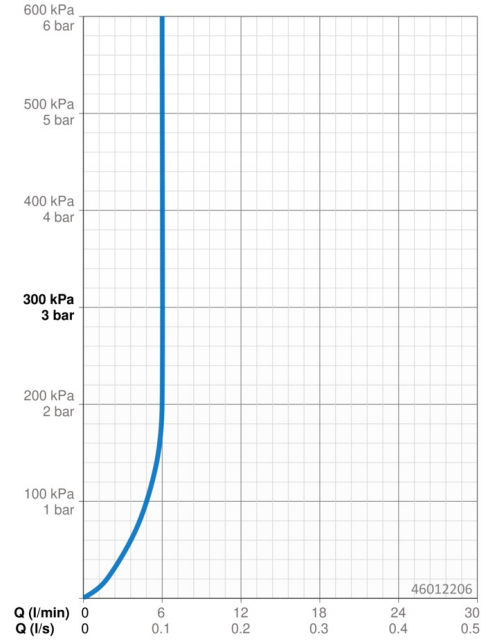

Technické údaje

Vlastnosti průtoku

Průtokové množství při 3 bar (s regulátorem průtoku)	6.0 l/min
Tlaková ztráta při průtoku (0,1 l/s)	2 bar

Technické vlastnosti

Velikost DN (jmenovitý rozměr)	DN15
Zdroj teplé vody	max. +70°C
Pracovní tlak	0.5-10 bar
Velikost přípojky	G3/8
Projection	114 mm
Zabezpečení proti zpětnému toku (ČSN EN 1717)	AA
Materiál	Mosaz

Předpisy

Norma EN	EN 817
Třída hlučnosti	I (ISO 3822)

Schválení a Prohlášení

DVGW	DW-6506CS0581
ABP	P-IX 29684/IA
Prohlášení o shodě	DoC
EPD	S-P-06391

Udržitelnost

EPD module A1 (kg CO2 eq.)	9,30
EPD module A2 (kg CO2 eq.)	0,45
EPD module A3 (kg CO2 eq.)	0,88
EPD module A1-A3 (kg CO2 eq.)	10,63
EPD module A4 (kg CO2 eq.)	0,29
EPD module B7 (kg CO2 eq.)	1854,00
EPD module C2 (kg CO2 eq.)	0,02
EPD module C3 (kg CO2 eq.)	0,02
EPD module C4 (kg CO2 eq.)	0,08
EPD module D (kg CO2 eq.)	-7,56