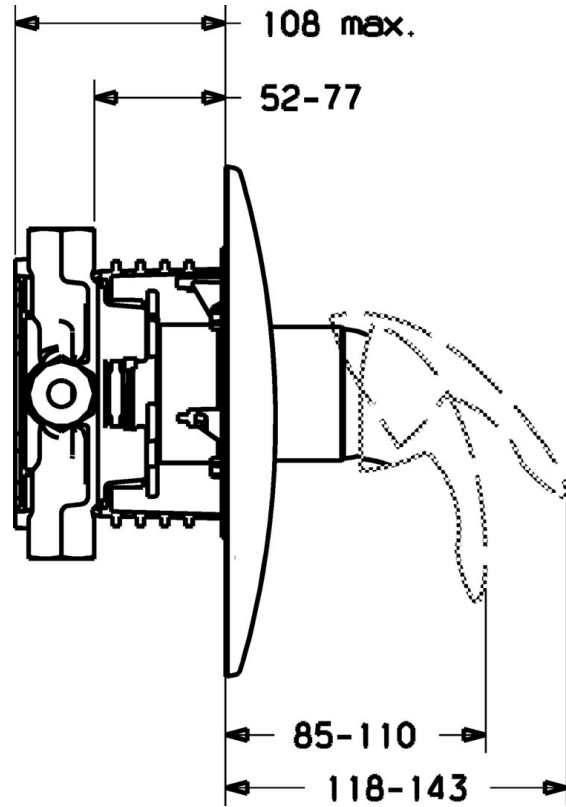

EAN: 4015474111752
static.hansa.com/4586904092

- Riešenia pre sprchy
- Sada pre konečnú montáž
- Podomietková inštalácia

Technické údaje

Technické vlastnosti

Dodávka teplej vody	max. +80°C
Pracovný tlak	0.5-10 bar

Náhradné diely

SP45869040

Název	Kód
1 Ovládací rukoväť Ukončené	599055895
1 Ovládací rukoväť Ukončené	599055881
1.1 Skrutka, M5x8, SW2.5	59904755
1.2 Klzné puzdro	59904778
1.3 Záslepka Ukončené	59911785
1.4 Záslepka Ukončené	59911786
2 Krycí diel Ukončené	59911913
2.1 Krytka	59904820
2.3 Skrutka, M5x25	59912881
2.7 Fixing part	59912888
2.9 [SK1669]	59913034
2.10 Skrutka, M4.5x80	59912890
4 Kartuš, 4.8 eco	59904601
4.1 Hot water limiter	59904759
4.2 O-krúžok, 50.52x1.78	59906841
4.3 Očné skrutka, M50x1, SW45	59912980
5.6 Plug	59912981
7 Funkčná jednotka Ukončené	59912907
7 Podom. teleso pre sprchovú batériu Ukončené	59912897
7.1 Blind nut	59912984
7.4 Pripojovacie šróbenie, (2014-)	59913885
7.5 O-krúžok, d 14x2	59912982
N.I. Nadstavný segment, 20 mm	59912754