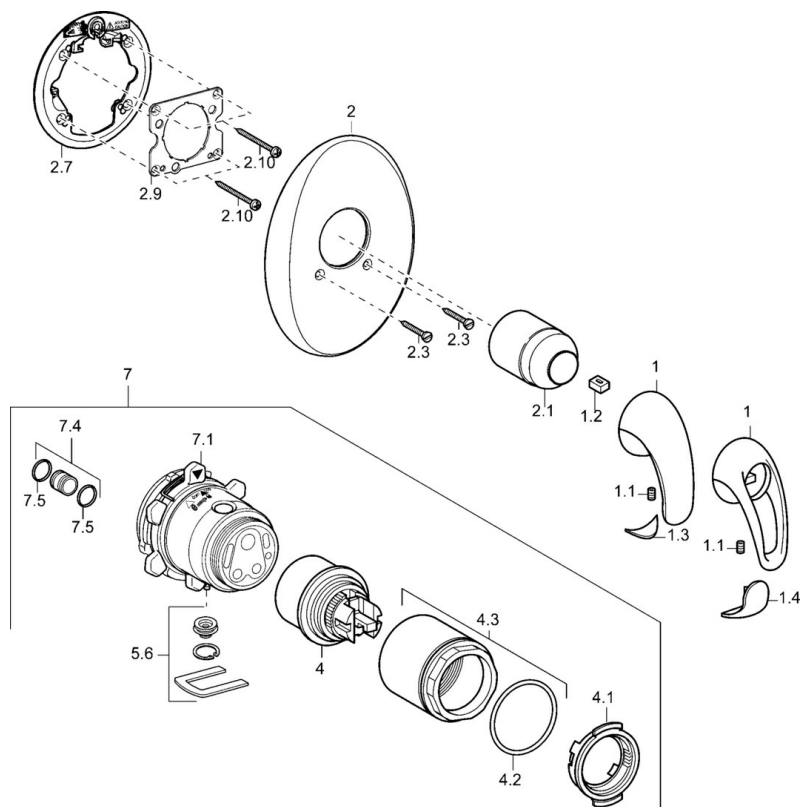

EAN: 4015474111752
static.hansa.com/4586904092

- Riešenia pre sprchy
- Sada pre konečnú montáž
- Podomietková inštalácia

Technické údaje

Technické vlastnosti

Dodávka teplej vody	max. +80°C
Pracovný tlak	0.5-10 bar

Náhradné diely

SP45869040

Název	Kód
1 Ovládací rukoväť Ukončené	599055895
1 Ovládací rukoväť Ukončené	599055881
1.1 Skrutka, M5x8, SW2.5	59904755
1.2 Klzné puzdro	59904778
1.3 Záslepka Ukončené	59911785
1.4 Záslepka Ukončené	59911786
2 Krycí diel Ukončené	59911913
2.1 Krytka	59904820
2.3 Skrutka, M5x25	59912881
2.7 Fixing part	59912888
2.9 [SK1669]	59913034
2.10 Skrutka, M4.5x80	59912890
4 Kartuš, 4.8 eco	59904601
4.1 Hot water limiter	59904759
4.2 O-krúžok, 50.52x1.78	59906841
4.3 Očné skrutka, M50x1, SW45	59912980
5.6 Plug	59912981
7 Funkčná jednotka Ukončené	59912907
7 Podom. teleso pre sprchovú batériu Ukončené	59912897
7.1 Blind nut	59912984
7.4 Pripojovacie šróbenie, (2014-)	59913885
7.5 O-krúžok, d 14x2	59912982
N.I. Nadstavný segment, 20 mm	59912754