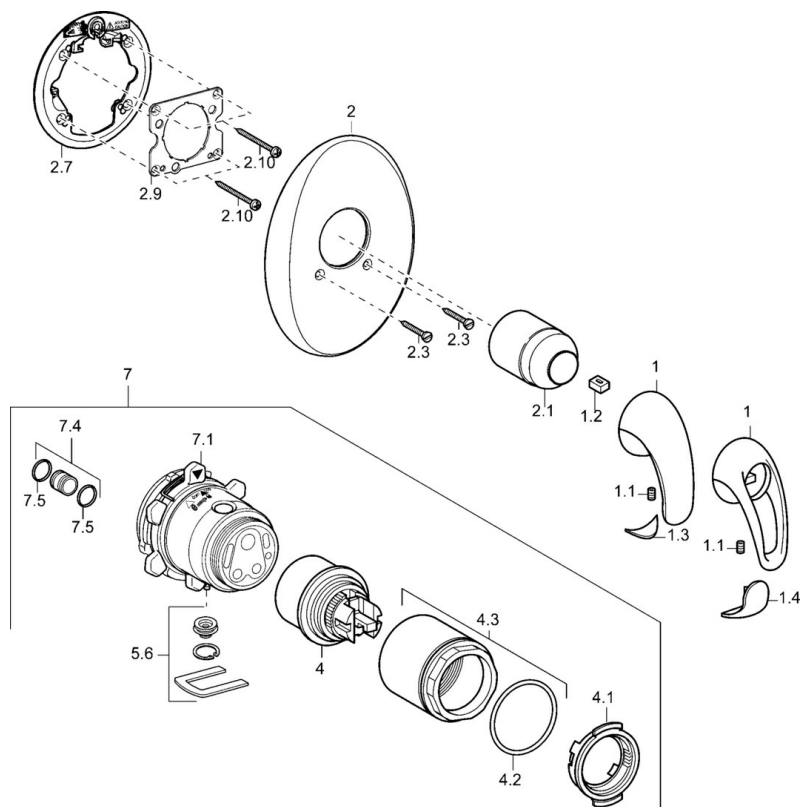

EAN: 4015474111752
static.hansa.com/4586904092

- Douche oplossingen
- Wandmontage voor inbouwunit
- Afbouwset

Technische gegevens

Technische eigenschappen

Warmwatertoevoer	max. +80°C
Werkdruk	0.5-10 bar

Reserveonderdelen

SP45869040

	Naam	Code
1	Hendel Chroom Stopgezet	599055895
1	Hendel Chroom Stopgezet	599055881
1.1	Schroef, M5x8, SW2.5	59904755
1.2	Joint klassiek uitloop	59904778
1.3	Sierdop Stopgezet	59911785
1.4	Sierdop Stopgezet	59911786
2	Afdekplaat Chroom Stopgezet	59911913
2.1	Kap Chroom	59904820
2.3	Schroef, M5x25 Chroom	59912881
2.7	Fixing part	59912888
2.9	Fixing plate	59913034
2.10	Schroef, M4.5x80	59912890
4	Binnenwerk, 4.8 eco	59904601
4.1	Hot water limiter	59904759
4.2	O-ring, 50.52x1.78	59906841
4.3	Schroefoog, M50x1, SW45	59912980
5.6	Plug	59912981
7	Functional unit Stopgezet	59912907
7	Inbouwset voor douche Stopgezet	59912897
7.1	Blind nut	59912984
7.4	Aansluitnippel, (2014-)	59913885
7.5	O-ring, d 14x2	59912982
N.I.	Inbouwverlengstuk compleet, 20 mm	59912754