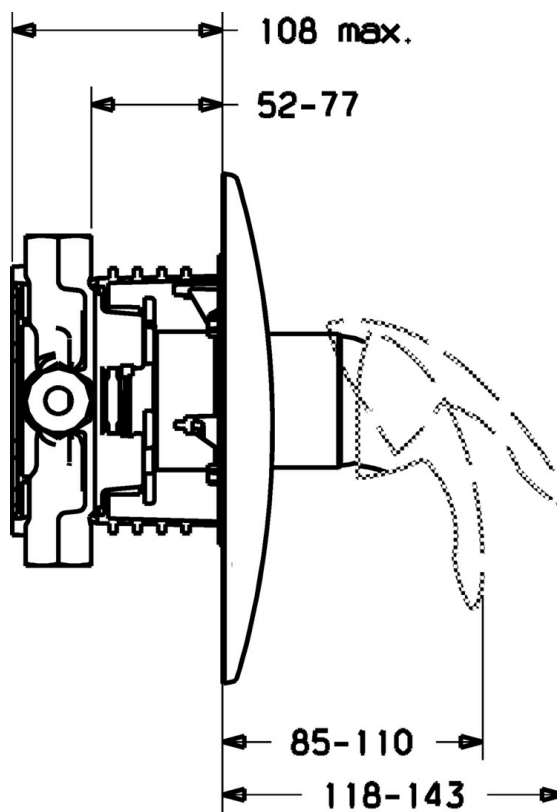

EAN: 4015474111752
static.hansa.com/4586904092

- Douche oplossingen
- Wandmontage voor inbouwunit
- Afbouwset

Technische gegevens

Technische eigenschappen

Warmwatertoevoer	max. +80°C
Werkdruk	0.5-10 bar

Reserveonderdelen

SP45869040

	Naam	Code
1	Hendel Chroom Stopgezet	599055895
1	Hendel Chroom Stopgezet	599055881
1.1	Schroef, M5x8, SW2.5	59904755
1.2	Joint klassiek uitloop	59904778
1.3	Sierdop Stopgezet	59911785
1.4	Sierdop Stopgezet	59911786
2	Afdekplaat Chroom Stopgezet	59911913
2.1	Kap Chroom	59904820
2.3	Schroef, M5x25 Chroom	59912881
2.7	Fixing part	59912888
2.9	Fixing plate	59913034
2.10	Schroef, M4.5x80	59912890
4	Binnenwerk, 4.8 eco	59904601
4.1	Hot water limiter	59904759
4.2	O-ring, 50.52x1.78	59906841
4.3	Schroefoog, M50x1, SW45	59912980
5.6	Plug	59912981
7	Functional unit Stopgezet	59912907
7	Inbouwset voor douche Stopgezet	59912897
7.1	Blind nut	59912984
7.4	Aansluitnippel, (2014-)	59913885
7.5	O-ring, d 14x2	59912982
N.I.	Inbouwverlengstuk compleet, 20 mm	59912754