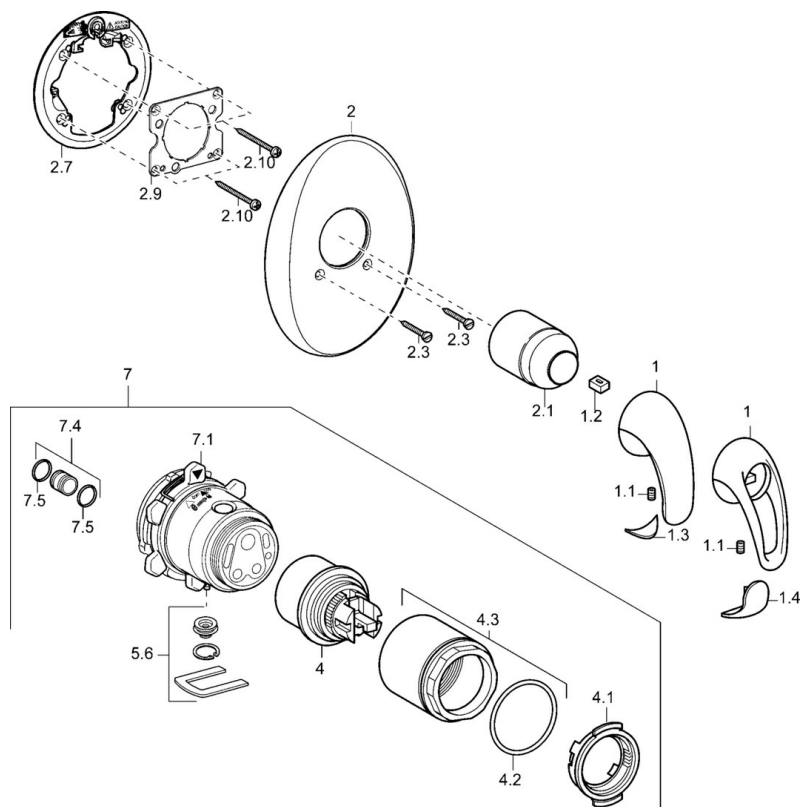

EAN: 4015474111752  
[static.hansa.com/4586904092](https://static.hansa.com/4586904092)

- Řešení pro sprchy
- Sada pro konečnou montáž
- Podomítková instalace

## Náhradní díly

### SP45869040

	Název	Kód
1	Páka Ukončeno	599055895
1	Páka Ukončeno	599055881
1.1	Šroub, M5x8, SW2.5	59904755
1.2	Kluzné pouzdro (osazené)	59904778
1.3	Záslepka Ukončeno	59911785
1.4	Záslepka Ukončeno	59911786
2	Krycí díl Ukončeno	59911913
2.1	Krytka	59904820
2.3	Šroub, M5x25	59912881
2.7	Upevňovací část	59912888
2.9	Upevňovací deska	59913034
2.10	Šroub, M4.5x80	59912890
4	Kartuše, 4.8 eco	59904601
4.1	Hot water limiter	59904759
4.2	O-kroužek, 50.52x1.78	59906841
4.3	Oční šroub, M50x1, SW45	59912980
5.6	Plug	59912981
7	Funkční jednotka Ukončeno	59912907
7	Podomítkové těleso sprchové baterie Ukončeno	59912897
7.1	Blind nut	59912984
7.4	Připojovací šroubení, (2014-)	59913885
7.5	O-kroužek, d 14x2	59912982
N.I.	Nástavec-sada, 20 mm	59912754