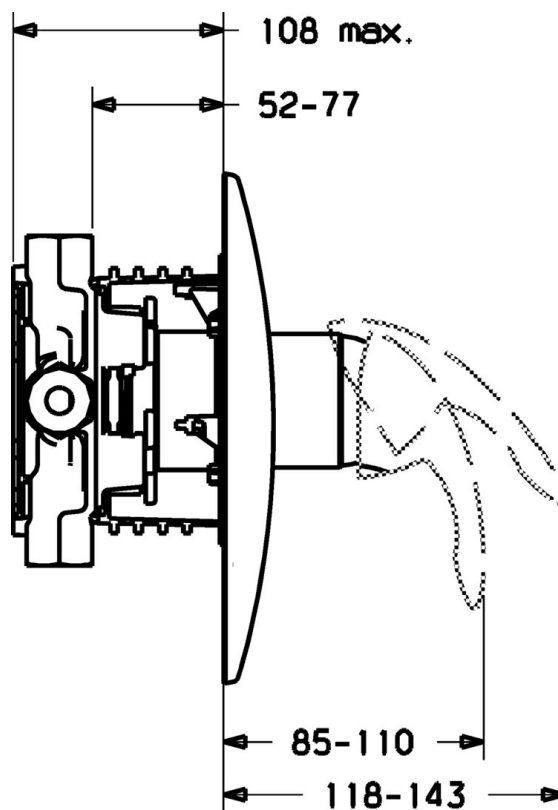

EAN: 4015474111752  
[static.hansa.com/4586904092](https://static.hansa.com/4586904092)

- Řešení pro sprchy
- Sada pro konečnou montáž
- Podomítková instalace

### Technické vlastnosti

Zdroj teplé vody	max. +80°C
Pracovní tlak	0.5-10 bar

### SP45869040

	Název	Kód
1	Páka Ukončeno	599055895
1	Páka Ukončeno	599055881
1.1	Šroub, M5x8, SW2.5	59904755
1.2	Kluzné pouzdro (osazené)	59904778
1.3	Záslepka Ukončeno	59911785
1.4	Záslepka Ukončeno	59911786
2	Krycí díl Ukončeno	59911913
2.1	Krytka	59904820
2.3	Šroub, M5x25	59912881
2.7	Upevňovací část	59912888
2.9	Upevňovací deska	59913034
2.10	Šroub, M4.5x80	59912890
4	Kartuše, 4.8 eco	59904601
4.1	Hot water limiter	59904759
4.2	O-kroužek, 50.52x1.78	59906841
4.3	Oční šroub, M50x1, SW45	59912980
5.6	Plug	59912981
7	Funkční jednotka Ukončeno	59912907
7	Podomítkové těleso sprchové baterie Ukončeno	59912897
7.1	Blind nut	59912984
7.4	Připojovací šroubení, (2014-)	59913885
7.5	O-kroužek, d 14x2	59912982
N.I.	Nástavec-sada, 20 mm	59912754