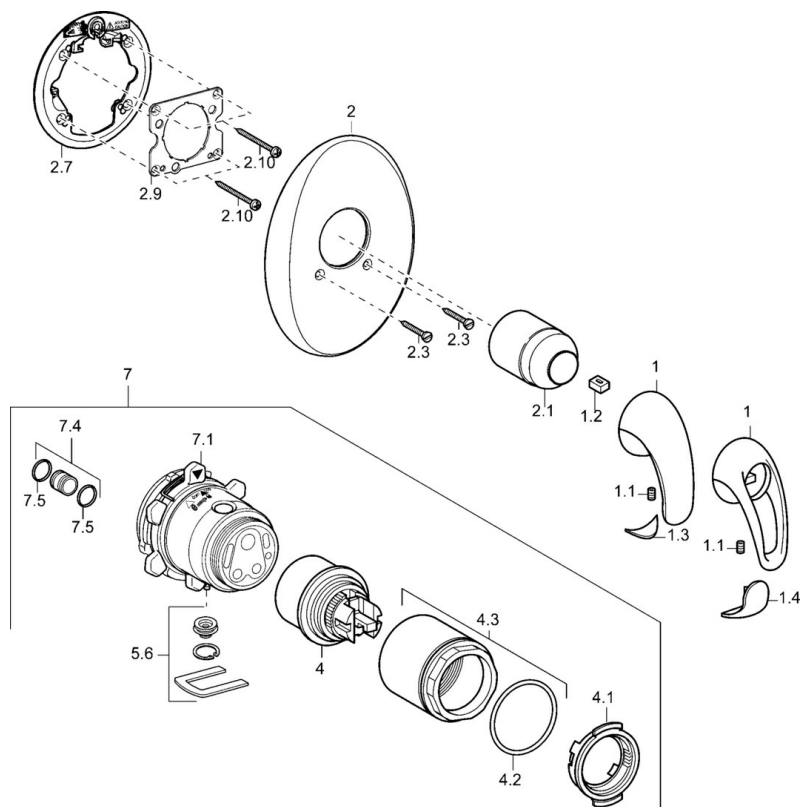

EAN: 4015474111745
static.hansa.com/4586904090

- Riešenia pre sprchy
- Sada pre konečnú montáž
- Podomietková inštalácia
- Chróm/Zlatá

Technické údaje

Technické vlastnosti

Dodávka teplej vody	max. +80°C
Pracovný tlak	0.5-10 bar

Náhradné diely

SP45869040

	Názov	Kód
1	Ovládacía rukoväť Ukončené	599055895
1	Ovládacía rukoväť Ukončené	599055881
1.1	Skrutka, M5x8, SW2.5	59904755
1.2	Klzné puzdro	59904778
1.3	Záslepka Ukončené	59911785
1.4	Záslepka Ukončené	59911786
2	Krycí diel Ukončené	59911913
2.1	Krytka	59904820
2.3	Skrutka, M5x25	59912881
2.7	Fixing part	59912888
2.9	[SK1669]	59913034
2.10	Skrutka, M4.5x80	59912890
4	Kartuš, 4.8 eco	59904601
4.1	Hot water limiter	59904759
4.2	O-krúžok, 50.52x1.78	59906841
4.3	Očné skrutka, M50x1, SW45	59912980
5.6	[SK509]	59912981
7	Funkčná jednotka Ukončené	59912907
7	Podom. teleso pre sprchovú batériu Ukončené	59912897
7.1	Blind nut	59912984
7.4	Pripojovacie šróbenie, (2014-)	59913885
7.5	O-krúžok, d 14x2	59912982
N.I.	Nadstavný segment, 20 mm	59912754