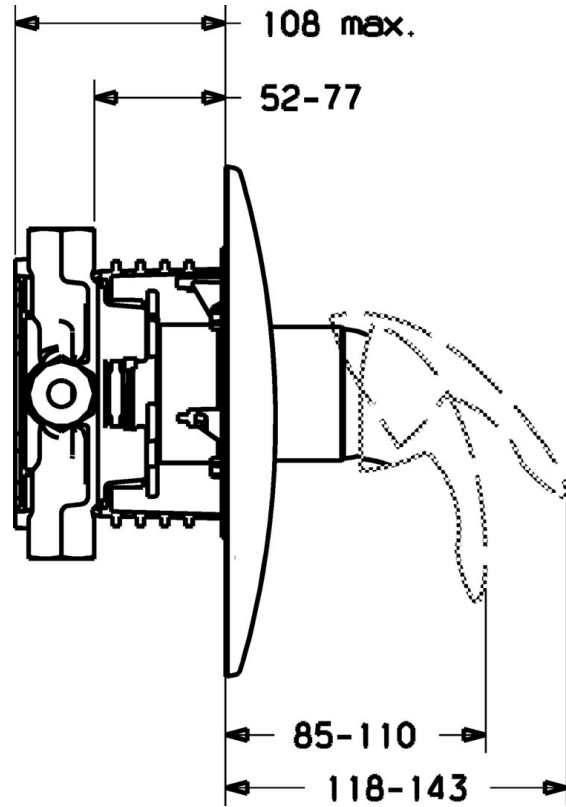

EAN: 4015474111745
static.hansa.com/4586904090

- Riešenia pre sprchy
- Sada pre konečnú montáž
- Podomietková inštalácia
- Chróm/Zlatá

Technické údaje

Technické vlastnosti

Dodávka teplej vody	max. +80°C
Pracovný tlak	0.5-10 bar

Náhradné diely

SP45869040

	Názov	Kód
1	Ovládacía rukoväť Ukončené	599055895
1	Ovládacía rukoväť Ukončené	599055881
1.1	Skrutka, M5x8, SW2.5	59904755
1.2	Klzné puzdro	59904778
1.3	Záslepka Ukončené	59911785
1.4	Záslepka Ukončené	59911786
2	Krycí diel Ukončené	59911913
2.1	Krytka	59904820
2.3	Skrutka, M5x25	59912881
2.7	Fixing part	59912888
2.9	[SK1669]	59913034
2.10	Skrutka, M4.5x80	59912890
4	Kartuš, 4.8 eco	59904601
4.1	Hot water limiter	59904759
4.2	O-krúžok, 50.52x1.78	59906841
4.3	Očné skrutka, M50x1, SW45	59912980
5.6	[SK509]	59912981
7	Funkčná jednotka Ukončené	59912907
7	Podom. teleso pre sprchovú batériu Ukončené	59912897
7.1	Blind nut	59912984
7.4	Pripojovacie šróbenie, (2014-)	59913885
7.5	O-krúžok, d 14x2	59912982
N.I.	Nadstavný segment, 20 mm	59912754