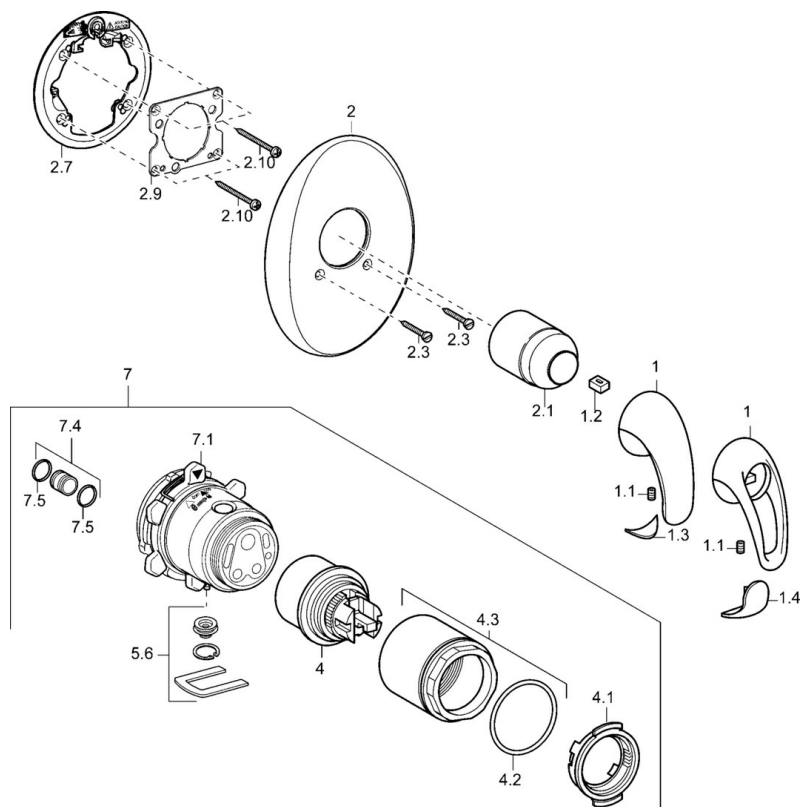

EAN: 4015474111745
static.hansa.com/4586904090

- Douche oplossingen
- Afbouwset
- Wandmontage voor inbouwunit
- Chroom/Goud

Technische gegevens

Technische eigenschappen

Warmwatertoevoer	max. +80°C
Werkdruk	0.5-10 bar

Reserveonderdelen

SP45869040

	Naam	Code
1	Hendel Chroom Stopgezet	599055895
1	Hendel Chroom Stopgezet	599055881
1.1	Schroef, M5x8, SW2.5	59904755
1.2	Joint klassiek uitloop	59904778
1.3	Sierdop Stopgezet	59911785
1.4	Sierdop Stopgezet	59911786
2	Afdekplaat Chroom Stopgezet	59911913
2.1	Kap Chroom	59904820
2.3	Schroef, M5x25 Chroom	59912881
2.7	Fixing part	59912888
2.9	Fixing plate	59913034
2.10	Schroef, M4.5x80	59912890
4	Binnenwerk, 4.8 eco	59904601
4.1	Hot water limiter	59904759
4.2	O-ring, 50.52x1.78	59906841
4.3	Schroefoog, M50x1, SW45	59912980
5.6	Plug	59912981
7	Functional unit Stopgezet	59912907
7	Inbouwset voor douche Stopgezet	59912897
7.1	Blind nut	59912984
7.4	Aansluitnippel, (2014-)	59913885
7.5	O-ring, d 14x2	59912982
N.I.	Inbouwverlengstuk compleet, 20 mm	59912754