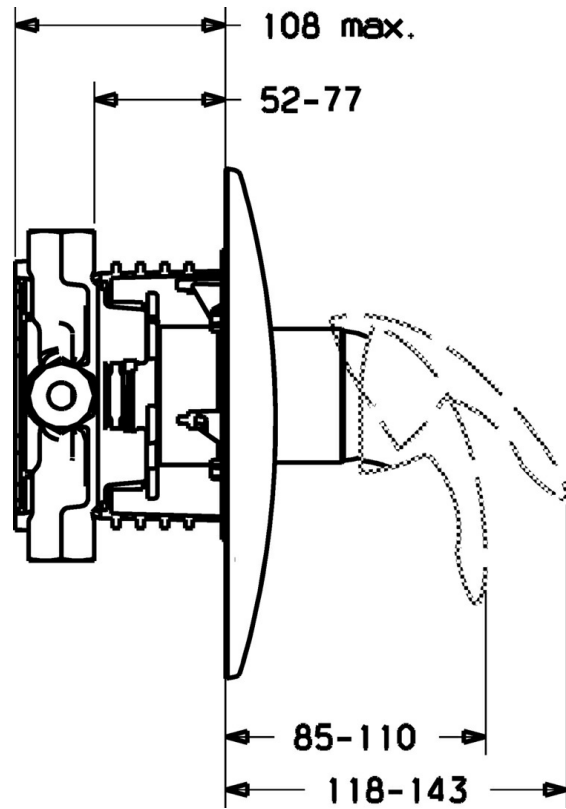

EAN: 4015474111745
static.hansa.com/4586904090

- Douche oplossingen
- Afbouwset
- Wandmontage voor inbouwunit
- Chroom/Goud

Technische gegevens

Technische eigenschappen

Warmwatertoevoer	max. +80°C
Werkdruk	0.5-10 bar

Reserveonderdelen

SP45869040

	Naam	Code
1	Hendel Chroom Stopgezet	599055895
1	Hendel Chroom Stopgezet	599055881
1.1	Schroef, M5x8, SW2.5	59904755
1.2	Joint klassiek uitloop	59904778
1.3	Sierdop Stopgezet	59911785
1.4	Sierdop Stopgezet	59911786
2	Afdekplaat Chroom Stopgezet	59911913
2.1	Kap Chroom	59904820
2.3	Schroef, M5x25 Chroom	59912881
2.7	Fixing part	59912888
2.9	Fixing plate	59913034
2.10	Schroef, M4.5x80	59912890
4	Binnenwerk, 4.8 eco	59904601
4.1	Hot water limiter	59904759
4.2	O-ring, 50.52x1.78	59906841
4.3	Schroefoog, M50x1, SW45	59912980
5.6	Plug	59912981
7	Functional unit Stopgezet	59912907
7	Inbouwset voor douche Stopgezet	59912897
7.1	Blind nut	59912984
7.4	Aansluitnippel, (2014-)	59913885
7.5	O-ring, d 14x2	59912982
N.I.	Inbouwverlengstuk compleet, 20 mm	59912754