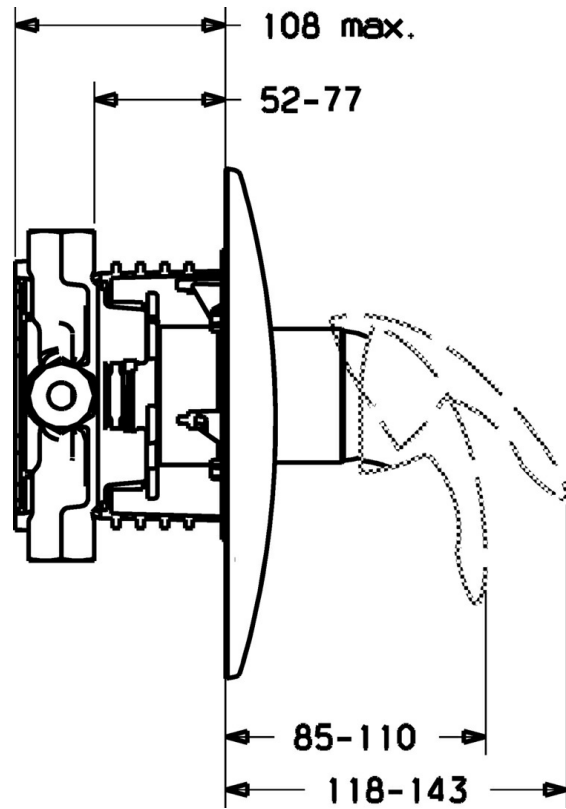

EAN: 4015474111745
static.hansa.com/4586904090

- Soluzioni doccia
- Set esterno
- Montaggio a parete con unità d'incasso
- Cromo/Oro

Dati tecnici

Caratteristiche tecniche

Fornitura di acqua calda	max. +80°C
Pressione di esercizio	0.5-10 bar