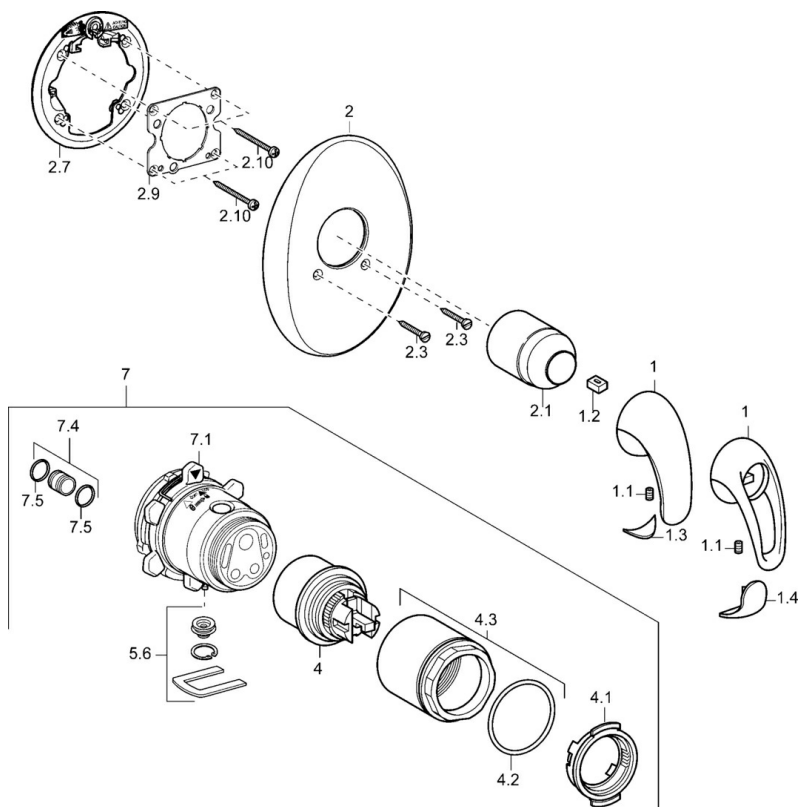

### SP45869040

|      | Nome                                                  | Codice    |
|------|-------------------------------------------------------|-----------|
| 1    | Leva Cromo Fuori produzione                           | 599055895 |
| 1    | Leva Cromo Fuori produzione                           | 599055881 |
| 1.1  | Screw, M5x8, SW2.5                                    | 59904755  |
| 1.2  | Adattatore                                            | 59904778  |
| 1.3  | Tappo Fuori produzione                                | 59911785  |
| 1.4  | Tappo Fuori produzione                                | 59911786  |
| 2    | Piastra Cromo Fuori produzione                        | 59911913  |
| 2.1  | Cappuccio Cromo                                       | 59904820  |
| 2.3  | Screw, M5x25 Cromo                                    | 59912881  |
| 2.7  | Fixing part                                           | 59912888  |
| 2.9  | Fixing plate                                          | 59913034  |
| 2.10 | Screw, M4,5x80                                        | 59912890  |
| 4    | Cartuccia, 4,8 eco                                    | 59904601  |
| 4.1  | Hot water limiter                                     | 59904759  |
| 4.2  | O-ring, 50.52x1.78                                    | 59906841  |
| 4.3  | Vite eye, M50x1, SW45                                 | 59912980  |
| 5.6  | Tappo                                                 | 59912981  |
| 7    | Unità funzionale Fuori produzione                     | 59912907  |
| 7    | Corpo per miscelatore incasso doccia Fuori produzione | 59912897  |
| 7.1  | Blind nut                                             | 59912984  |
| 7.4  | Nipplo di collegamento, (2014-)                       | 59913885  |
| 7.5  | O-ring, d 14x2                                        | 59912982  |
| N.I. | Prolunga, 20 mm                                       | 59912754  |