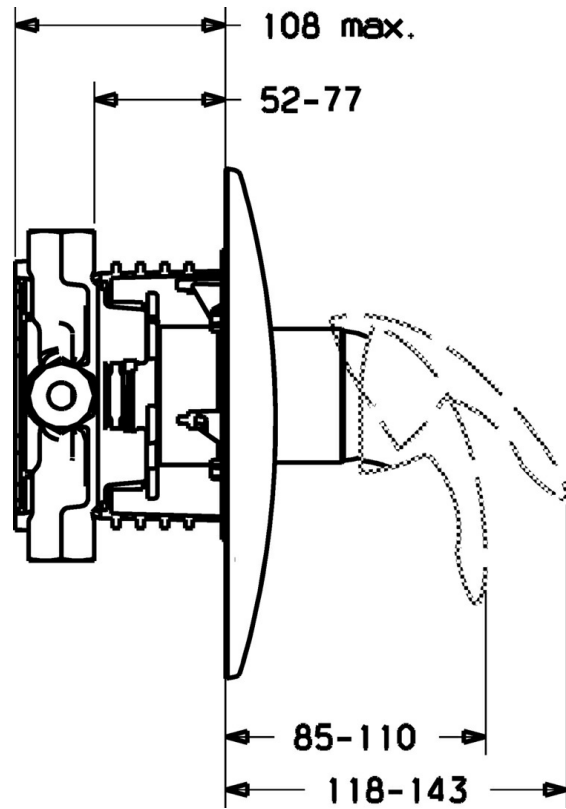

EAN: 4015474111745  
[static.hansa.com/4586904090](http://static.hansa.com/4586904090)

- Dusche
- Wandmontage für Unterputz-Einbaukörper
- Fertigmontageset
- Chrom/Gold

### Technische Eigenschaften

Warmwasserversorgung	max. +80°C
Arbeitsdruck	0.5-10 bar

### SP45869040

	Name	Art.-Nr.
1	Hebel Ausgelaufen	599055895
1	Hebel Ausgelaufen	599055881
1.1	Schraube, M5x8, SW2.5	59904755
1.2	Kunststoffadapter	59904778
1.3	Dekorkappe Ausgelaufen	59911785
1.4	Dekorkappe Ausgelaufen	59911786
2	Deckplatte Ausgelaufen	59911913
2.1	Abdeckkappe	59904820
2.3	Schraube, M5x25	59912881
2.7	Befestigungsteil	59912888
2.9	Befestigungsplatte	59913034
2.10	Schraube, M4.5x80	59912890
4	Kartusche, 4.8 eco	59904601
4.1	Warmwasser Begrenzer	59904759
4.2	O-Ring, 50.52x1.78	59906841
4.3	Ringschraube, M50x1, SW45	59912980
5.6	Blindstopfen	59912981
7	Funktionseinheit Ausgelaufen	59912907
7	UP-Rohbauset Brausearmatur Ausgelaufen	59912897
7.1	Überwurfmutter	59912984
7.4	Anschlussnippel, (2014-)	59913885
7.5	O-Ring, d 14x2	59912982
N.I.	Verlängerungssatz, 20 mm	59912754