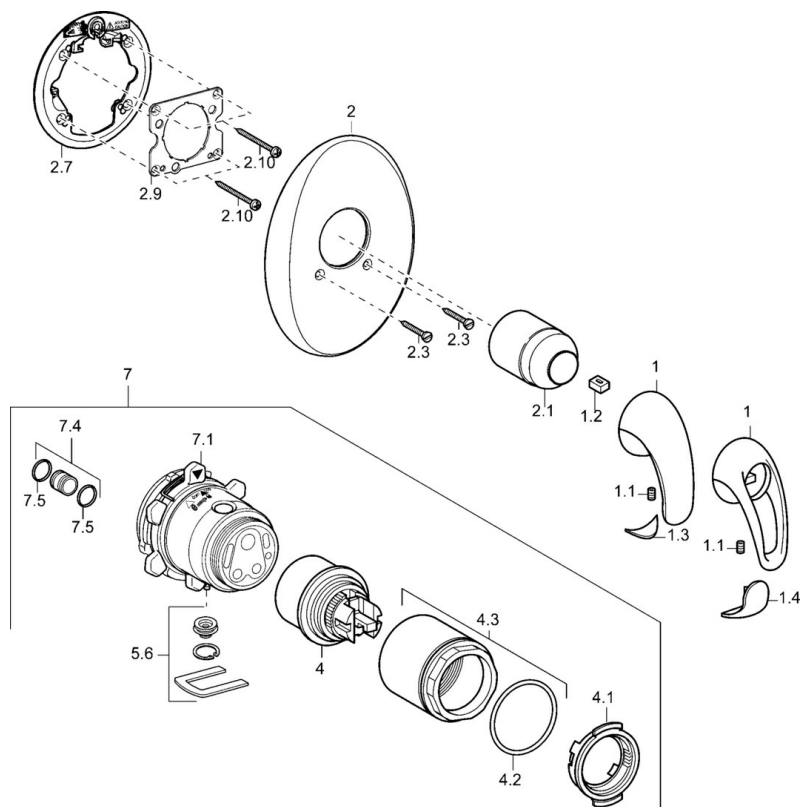

EAN: 4015474111745  
[static.hansa.com/4586904090](http://static.hansa.com/4586904090)

- Dusche
- Wandmontage für Unterputz-Einbaukörper
- Fertigmontageset
- Chrom/Gold

### Technische Eigenschaften

Warmwasserversorgung	max. +80°C
Arbeitsdruck	0.5-10 bar

## Ersatzteile

### SP45869040

	Name	Art.-Nr.
1	Hebel Ausgelaufen	599055895
1	Hebel Ausgelaufen	599055881
1.1	Schraube, M5x8, SW2.5	59904755
1.2	Kunststoffadapter	59904778
1.3	Dekorkappe Ausgelaufen	59911785
1.4	Dekorkappe Ausgelaufen	59911786
2	Deckplatte Ausgelaufen	59911913
2.1	Abdeckkappe	59904820
2.3	Schraube, M5x25	59912881
2.7	Befestigungsteil	59912888
2.9	Befestigungsplatte	59913034
2.10	Schraube, M4.5x80	59912890
4	Kartusche, 4.8 eco	59904601
4.1	Warmwasser Begrenzer	59904759
4.2	O-Ring, 50.52x1.78	59906841
4.3	Ringschraube, M50x1, SW45	59912980
5.6	Blindstopfen	59912981
7	Funktionseinheit Ausgelaufen	59912907
7	UP-Rohbauset Brausearmatur Ausgelaufen	59912897
7.1	Überwurfmutter	59912984
7.4	Anschlussnippel, (2014-)	59913885
7.5	O-Ring, d 14x2	59912982
N.I.	Verlängerungssatz, 20 mm	59912754