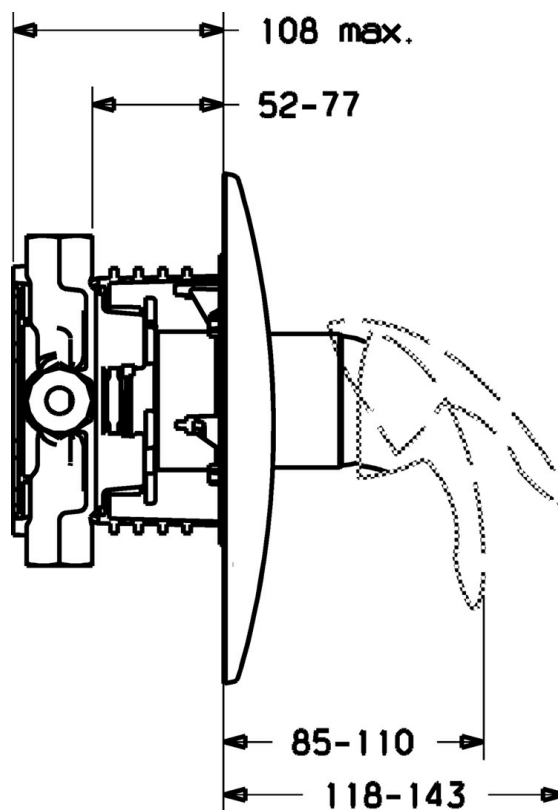

EAN: 4015474111745
static.hansa.com/4586904090

- Řešení pro sprchy
- Sada pro konečnou montáž
- Podomítková instalace
- Chrom/Zlatá

Technické údaje

Technické vlastnosti

| | |
|------------------|------------|
| Zdroj teplé vody | max. +80°C |
| Pracovní tlak | 0.5-10 bar |

Náhradní díly

SP45869040

| | Název | Kód |
|------|--|-----------|
| 1 | Páka Ukončeno | 599055895 |
| 1 | Páka Ukončeno | 599055881 |
| 1.1 | Šroub, M5x8, SW2.5 | 59904755 |
| 1.2 | Kluzné pouzdro (osazené) | 59904778 |
| 1.3 | Záslepka Ukončeno | 59911785 |
| 1.4 | Záslepka Ukončeno | 59911786 |
| 2 | Krycí díl Ukončeno | 59911913 |
| 2.1 | Krytka | 59904820 |
| 2.3 | Šroub, M5x25 | 59912881 |
| 2.7 | Upevňovací část | 59912888 |
| 2.9 | Upevňovací deska | 59913034 |
| 2.10 | Šroub, M4.5x80 | 59912890 |
| 4 | Kartuše, 4.8 eco | 59904601 |
| 4.1 | Hot water limiter | 59904759 |
| 4.2 | O-kroužek, 50.52x1.78 | 59906841 |
| 4.3 | Oční šroub, M50x1, SW45 | 59912980 |
| 5.6 | Plug | 59912981 |
| 7 | Funkční jednotka Ukončeno | 59912907 |
| 7 | Podomítkové těleso sprchové baterie Ukončeno | 59912897 |
| 7.1 | Blind nut | 59912984 |
| 7.4 | Připojovací šroubení, (2014-) | 59913885 |
| 7.5 | O-kroužek, d 14x2 | 59912982 |
| N.I. | Nástavec-sada, 20 mm | 59912754 |