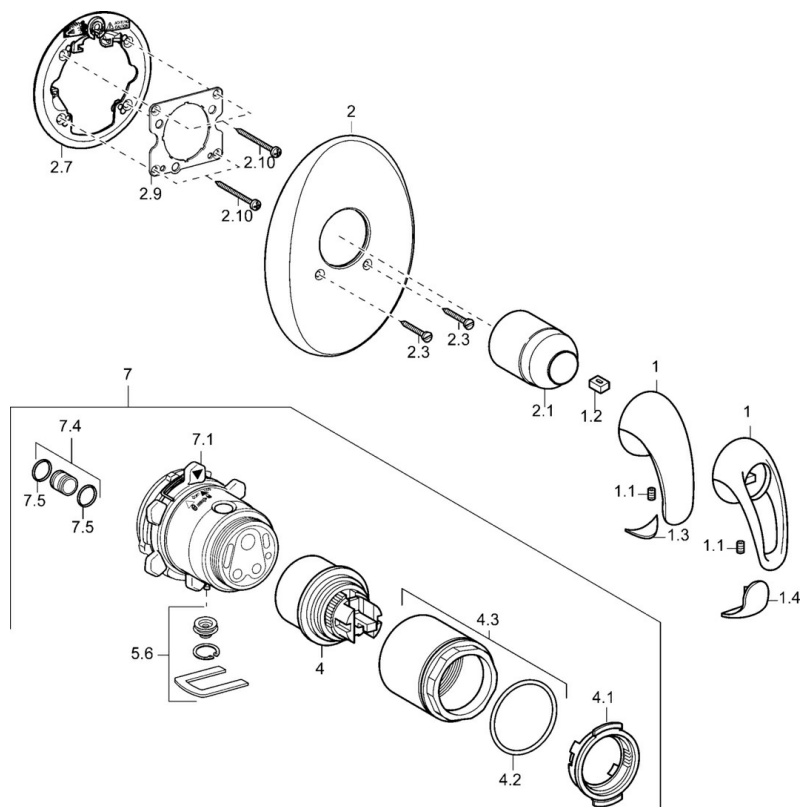

EAN: 4015474111745
static.hansa.com/4586904090

- Řešení pro sprchy
- Sada pro konečnou montáž
- Podomítková instalace
- Chrom/Zlatá

Technické údaje

Technické vlastnosti

| | |
|------------------|------------|
| Zdroj teplé vody | max. +80°C |
| Pracovní tlak | 0.5-10 bar |

Náhradní díly

SP45869040

| | Název | Kód |
|------|--|-----------|
| 1 | Páka Ukončeno | 599055895 |
| 1 | Páka Ukončeno | 599055881 |
| 1.1 | Šroub, M5x8, SW2.5 | 59904755 |
| 1.2 | Kluzné pouzdro (osazené) | 59904778 |
| 1.3 | Záslepka Ukončeno | 59911785 |
| 1.4 | Záslepka Ukončeno | 59911786 |
| 2 | Krycí díl Ukončeno | 59911913 |
| 2.1 | Krytka | 59904820 |
| 2.3 | Šroub, M5x25 | 59912881 |
| 2.7 | Upevňovací část | 59912888 |
| 2.9 | Upevňovací deska | 59913034 |
| 2.10 | Šroub, M4.5x80 | 59912890 |
| 4 | Kartuše, 4.8 eco | 59904601 |
| 4.1 | Hot water limiter | 59904759 |
| 4.2 | O-kroužek, 50.52x1.78 | 59906841 |
| 4.3 | Oční šroub, M50x1, SW45 | 59912980 |
| 5.6 | Plug | 59912981 |
| 7 | Funkční jednotka Ukončeno | 59912907 |
| 7 | Podomítkové těleso sprchové baterie Ukončeno | 59912897 |
| 7.1 | Blind nut | 59912984 |
| 7.4 | Připojovací šroubení, (2014-) | 59913885 |
| 7.5 | O-kroužek, d 14x2 | 59912982 |
| N.I. | Nástavec-sada, 20 mm | 59912754 |