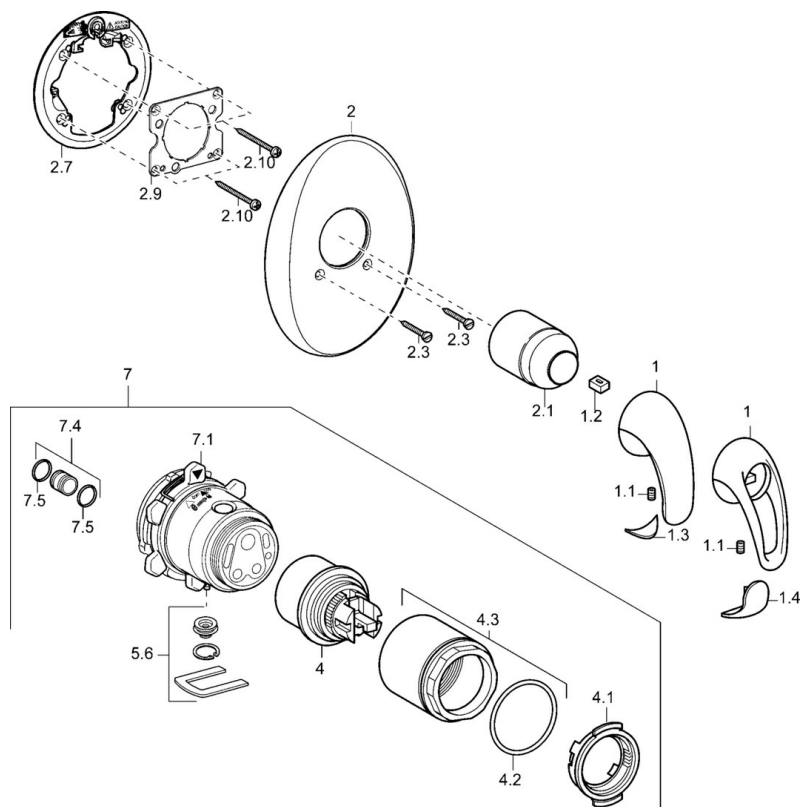

EAN: 4015474111721
static.hansa.com/45869040

- Riešenia pre sprchy
- Sada pre konečnú montáž
- Podomietková inštalácia
- Chróm

Technické údaje

Technické vlastnosti

Dodávka teplej vody

max. +80°C

Pracovný tlak

0.5-10 bar

Náhradné diely

SP45869040

	Názov	Kód
1	Ovládacia rukoväť Ukončené	599055895
1	Ovládacia rukoväť Ukončené	599055881
1.1	Skrutka, M5x8, SW2.5	59904755
1.2	Klzné puzdro	59904778
1.3	Záslepka Ukončené	59911785
1.4	Záslepka Ukončené	59911786
2	Krycí diel Ukončené	59911913
2.1	Krytka	59904820
2.2	Skrutka, M5x25	59912881
2.7	Fixing part	59912888
2.9	[SK1669]	59913034
2.10	Skrutka, M4.5x80	59912890
4	Kartuš, 4.8 eco	59904601
4.1	Hot water limiter	59904759
4.2	O-krúžok, 50.52x1.78	59906841
4.3	Očné skrutka, M50x1, SW45	59912980
5.6	[SK509]	59912981
7	Funkčná jednotka Ukončené	59912907
7	Podom. teleso pre sprchovú batériu Ukončené	59912897
7.1	Blind nut	59912984
7.4	Pripojovacie šróbenie, (2014-)	59913885
7.5	O-krúžok, d 14x2	59912982
N.I.	Nadstavňový segment, 20 mm	59912754