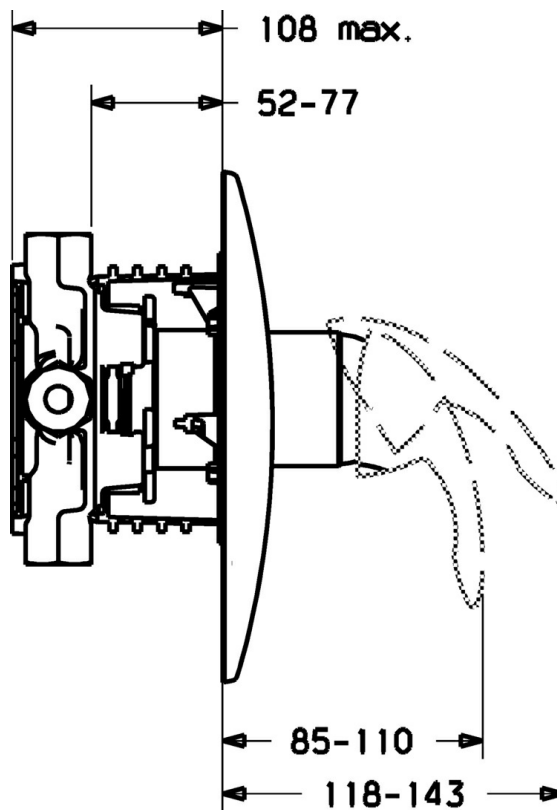

EAN: 4015474111721
static.hansa.com/45869040

- Riešenia pre sprchy
- Sada pre konečnú montáž
- Podomietková inštalácia
- Chróm

Technické údaje

Technické vlastnosti

Dodávka teplej vody

max. +80°C

Pracovný tlak

0.5-10 bar

Náhradné diely

SP45869040

	Názov	Kód
1	Ovládacia rukoväť Ukončené	599055895
1	Ovládacia rukoväť Ukončené	599055881
1.1	Skrutka, M5x8, SW2.5	59904755
1.2	Klzné puzdro	59904778
1.3	Záslepka Ukončené	59911785
1.4	Záslepka Ukončené	59911786
2	Krycí diel Ukončené	59911913
2.1	Krytka	59904820
2.2	Skrutka, M5x25	59912881
2.7	Fixing part	59912888
2.9	[SK1669]	59913034
2.10	Skrutka, M4.5x80	59912890
4	Kartuš, 4.8 eco	59904601
4.1	Hot water limiter	59904759
4.2	O-krúžok, 50.52x1.78	59906841
4.3	Očné skrutka, M50x1, SW45	59912980
5.6	[SK509]	59912981
7	Funkčná jednotka Ukončené	59912907
7	Podom. teleso pre sprchovú batériu Ukončené	59912897
7.1	Blind nut	59912984
7.4	Pripojovacie šróbenie, (2014-)	59913885
7.5	O-krúžok, d 14x2	59912982
N.I.	Nadstavňový segment, 20 mm	59912754