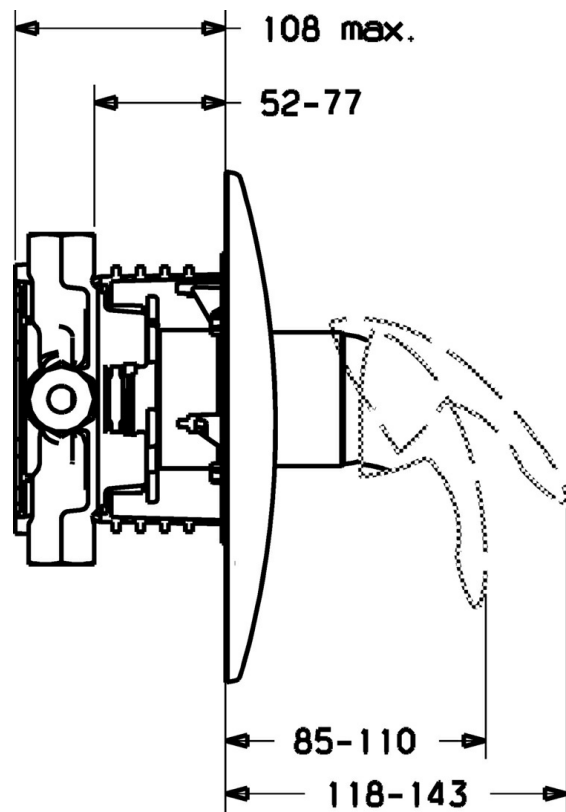

EAN: 4015474111721
static.hansa.com/45869040

- Douche oplossingen
- Afbouwset
- Wandmontage voor inbouwunit
- Chroom

Technische gegevens

Technische eigenschappen

Warmwatertoevoer	max. +80°C
Werkdruk	0.5-10 bar

Reserveonderdelen

SP45869040

	Naam	Code
1	Hendel Chroom Stopgezet	599055895
1	Hendel Chroom Stopgezet	599055881
1.1	Schroef, M5x8, SW2.5	59904755
1.2	Joint klassiek uitloop	59904778
1.3	Sierdop Stopgezet	59911785
1.4	Sierdop Stopgezet	59911786
2	Afdekplaat Chroom Stopgezet	59911913
2.1	Kap Chroom	59904820
2.3	Schroef, M5x25 Chroom	59912881
2.7	Fixing part	59912888
2.9	Fixing plate	59913034
2.10	Schroef, M4.5x80	59912890
4	Binnenwerk, 4.8 eco	59904601
4.1	Hot water limiter	59904759
4.2	O-ring, 50.52x1.78	59906841
4.3	Schroefoog, M50x1, SW45	59912980
5.6	Plug	59912981
7	Functional unit Stopgezet	59912907
7	Inbouwset voor douche Stopgezet	59912897
7.1	Blind nut	59912984
7.4	Aansluitnippel, (2014-)	59913885
7.5	O-ring, d 14x2	59912982
N.I.	Inbouwverlengstuk compleet, 20 mm	59912754