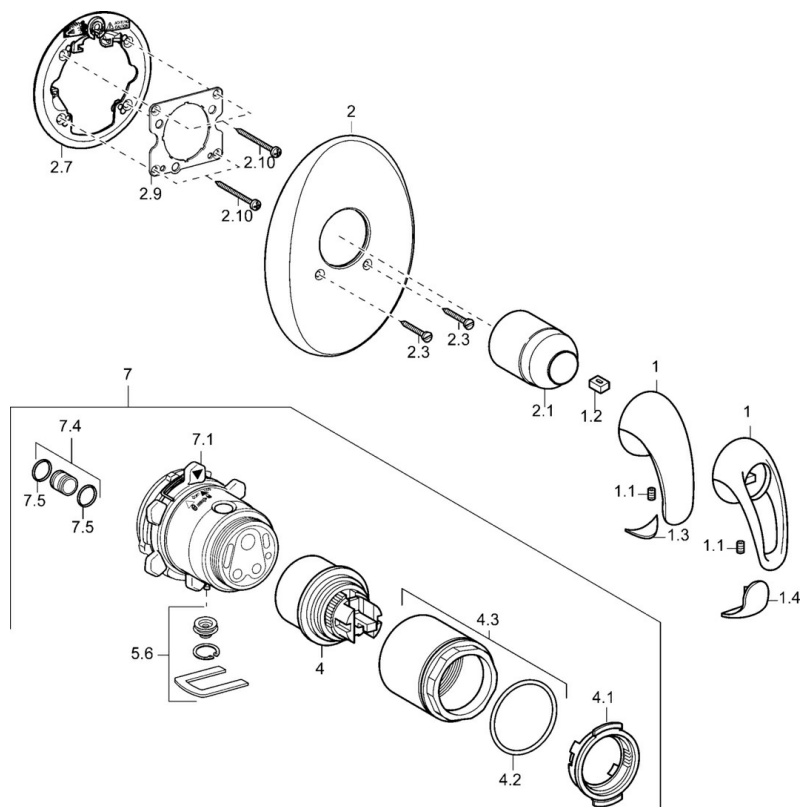

EAN: 4015474111721
static.hansa.com/45869040

- Douche oplossingen
- Afbouwset
- Wandmontage voor inbouwunit
- Chroom

Technische gegevens

Technische eigenschappen

Warmwatertoevoer	max. +80°C
Werkdruk	0.5-10 bar

Reserveonderdelen

SP45869040

	Naam	Code
1	Hendel Chroom Stopgezet	599055895
1	Hendel Chroom Stopgezet	599055881
1.1	Schroef, M5x8, SW2.5	59904755
1.2	Joint klassiek uitloop	59904778
1.3	Sierdop Stopgezet	59911785
1.4	Sierdop Stopgezet	59911786
2	Afdekplaat Chroom Stopgezet	59911913
2.1	Kap Chroom	59904820
2.3	Schroef, M5x25 Chroom	59912881
2.7	Fixing part	59912888
2.9	Fixing plate	59913034
2.10	Schroef, M4.5x80	59912890
4	Binnenwerk, 4.8 eco	59904601
4.1	Hot water limiter	59904759
4.2	O-ring, 50.52x1.78	59906841
4.3	Schroefoog, M50x1, SW45	59912980
5.6	Plug	59912981
7	Functional unit Stopgezet	59912907
7	Inbouwset voor douche Stopgezet	59912897
7.1	Blind nut	59912984
7.4	Aansluitnippel, (2014-)	59913885
7.5	O-ring, d 14x2	59912982
N.I.	Inbouwverlengstuk compleet, 20 mm	59912754