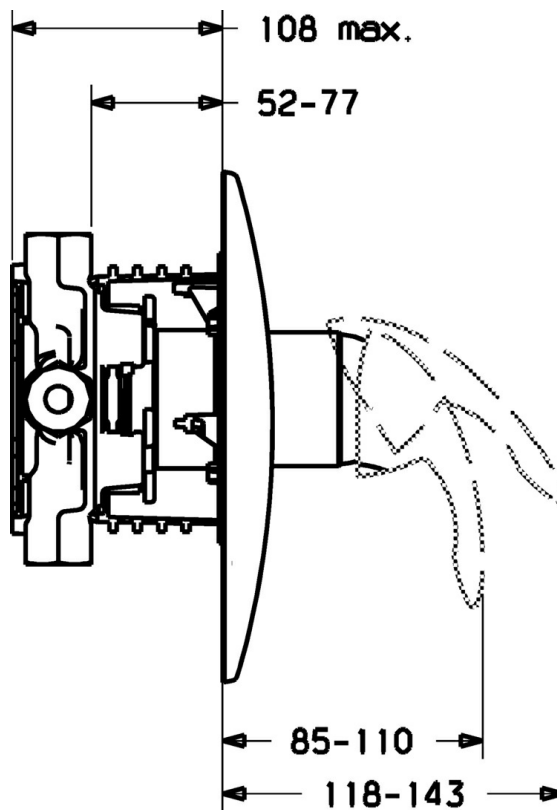

EAN: 4015474111721
static.hansa.com/45869040

- Řešení pro sprchy
- Sada pro konečnou montáž
- Podomítková instalace
- Chrom

Technické údaje

Technické vlastnosti

Zdroj teplé vody	max. +80°C
Pracovní tlak	0.5-10 bar

Náhradní díly

SP45869040

	Název	Kód
1	Páka Ukončeno	599055895
1	Páka Ukončeno	599055881
1.1	Šroub, M5x8, SW2.5	59904755
1.2	Kluzné pouzdro (osazené)	59904778
1.3	Záslepka Ukončeno	59911785
1.4	Záslepka Ukončeno	59911786
2	Krycí díl Ukončeno	59911913
2.1	Krytka	59904820
2.3	Šroub, M5x25	59912881
2.7	Upevňovací část	59912888
2.9	Upevňovací deska	59913034
2.10	Šroub, M4.5x80	59912890
4	Kartuše, 4.8 eco	59904601
4.1	Hot water limiter	59904759
4.2	O-kroužek, 50.52x1.78	59906841
4.3	Oční šroub, M50x1, SW45	59912980
5.6	Plug	59912981
7	Funkční jednotka Ukončeno	59912907
7	Podomítkové těleso sprchové baterie Ukončeno	59912897
7.1	Blind nut	59912984
7.4	Připojovací šroubení, (2014-)	59913885
7.5	O-kroužek, d 14x2	59912982
N.I.	Nástavec-sada, 20 mm	59912754