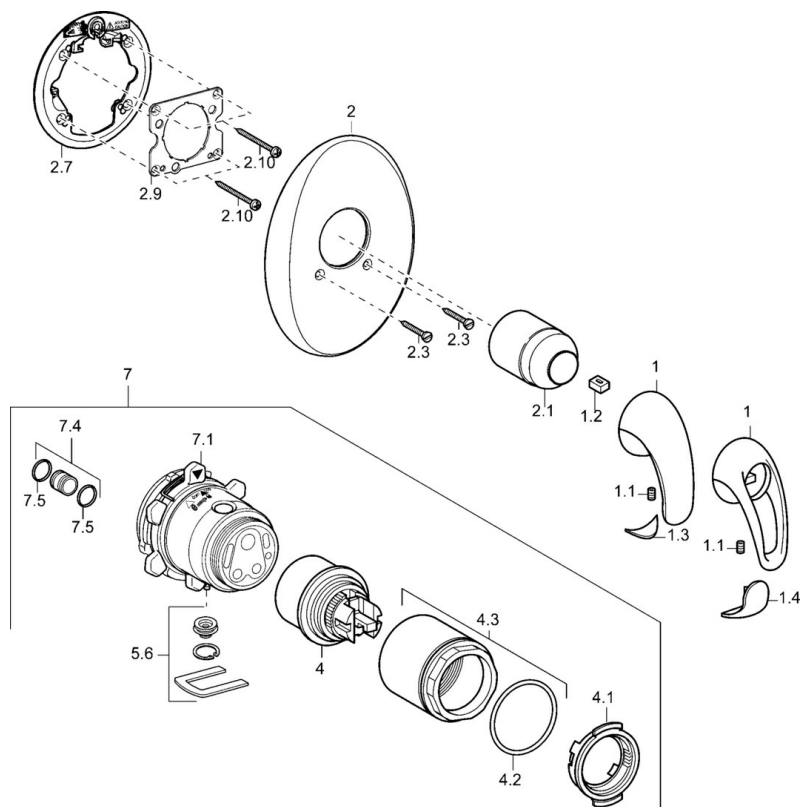

EAN: 4015474111721
static.hansa.com/45869040

- Řešení pro sprchy
- Sada pro konečnou montáž
- Podomítková instalace
- Chrom

Technické údaje

Technické vlastnosti

Zdroj teplé vody	max. +80°C
Pracovní tlak	0.5-10 bar

Náhradní díly

SP45869040

	Název	Kód
1	Páka Ukončeno	599055895
1	Páka Ukončeno	599055881
1.1	Šroub, M5x8, SW2.5	59904755
1.2	Kluzné pouzdro (osazené)	59904778
1.3	Záslepka Ukončeno	59911785
1.4	Záslepka Ukončeno	59911786
2	Krycí díl Ukončeno	59911913
2.1	Krytka	59904820
2.3	Šroub, M5x25	59912881
2.7	Upevňovací část	59912888
2.9	Upevňovací deska	59913034
2.10	Šroub, M4.5x80	59912890
4	Kartuše, 4.8 eco	59904601
4.1	Hot water limiter	59904759
4.2	O-kroužek, 50.52x1.78	59906841
4.3	Oční šroub, M50x1, SW45	59912980
5.6	Plug	59912981
7	Funkční jednotka Ukončeno	59912907
7	Podomítkové těleso sprchové baterie Ukončeno	59912897
7.1	Blind nut	59912984
7.4	Připojovací šroubení, (2014-)	59913885
7.5	O-kroužek, d 14x2	59912982
N.I.	Nástavec-sada, 20 mm	59912754