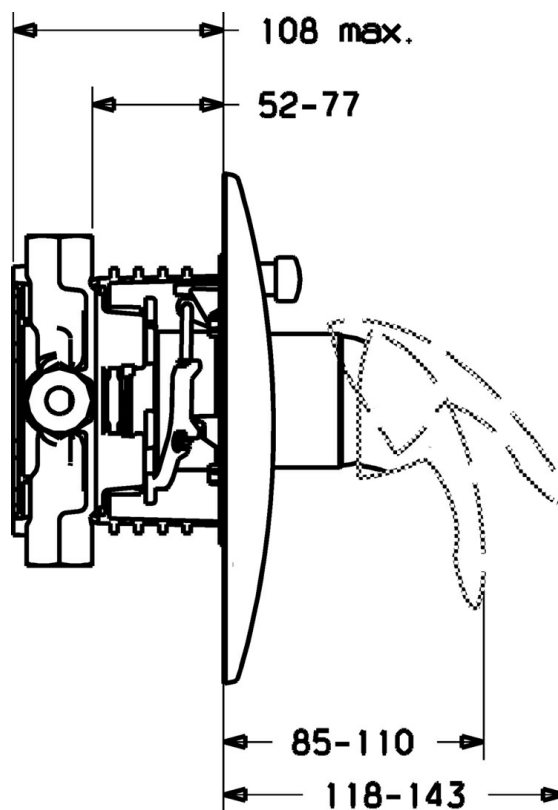

EAN: 4015474114265  
[static.hansa.com/4584904092](https://static.hansa.com/4584904092)

- Sprcha a vaňa
- Sada pre konečnú montáž
- Podomietková inštalácia

### Technické vlastnosti

Dodávka teplej vody	max. +80°C
Pracovný tlak	0.5-10 bar

### SP45849040

Název	Kód
1 Ovládacia rukoväť Ukončené	599055895
1 Ovládacia rukoväť Ukončené	599055881
1.1 Skrutka, M5x8, SW2.5	59904755
1.2 Klzné puzdro	59904778
1.3 Záslepka Ukončené	59911785
1.4 Záslepka Ukončené	59911786
2 Kryt príruby Ukončené	59912927
2.1 Krytka	59904820
2.3 Skrutka, M5x25	59912881
2.4 Krytka Eko drez-kapna	59912924
2.6 Snap	59912926
2.7 Fixing part	59912889
2.8 O-krúžok, d 7.65x1.78	59902337
2.9 [SK1669]	59913034
2.10 Skrutka, M4.5x80	59912890
4 Kartuš, 4.8 eco	59904601
4.1 Hot water limiter	59904759
4.2 O-krúžok, 50.52x1.78	59906841
4.3 Očné skrutka, M50x1, SW45	59912980
5 Prepínač	59912985
5.3 Tesnenie sada Ukončené	59912997
7 Funkčná jednotka, 4.8 Ukončené	59912898
7 Funkčná jednotka Ukončené	59912907
7.1 Blind nut	59912984
7.2 Ventil	59912986
7.4 Pripojovacie šróbenie, (2014-)	59913885
7.5 O-krúžok, d 14x2	59912982
N.I. Nadstavný segment, 20 mm	59912754