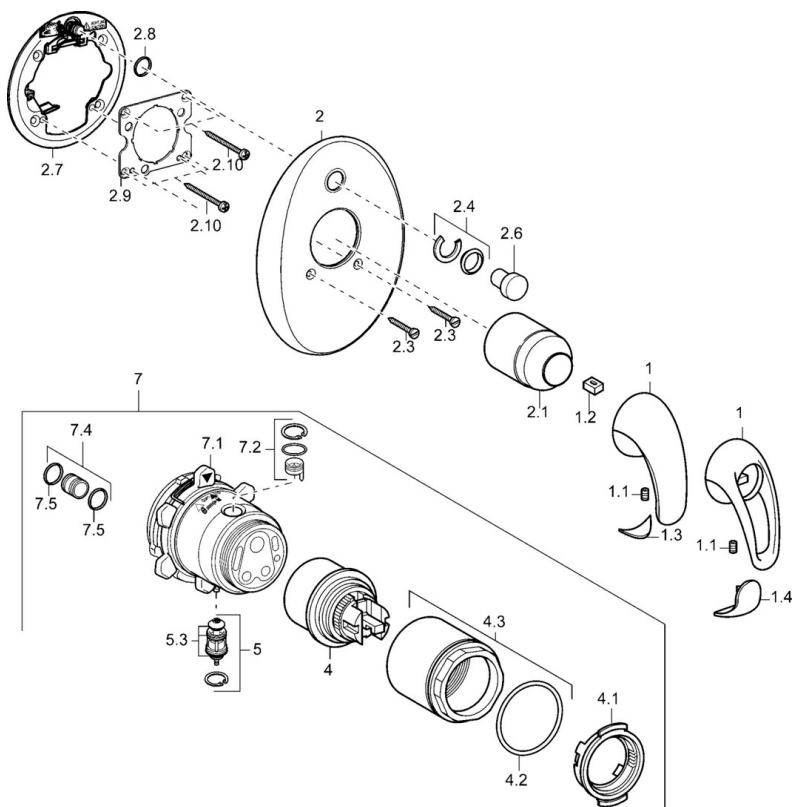

EAN: 4015474114265  
[static.hansa.com/4584904092](https://static.hansa.com/4584904092)

- Sprcha a vaňa
- Sada pre konečnú montáž
- Podomietková inštalácia

### Technické vlastnosti

Dodávka teplej vody	max. +80°C
Pracovný tlak	0.5-10 bar

## Náhradné diely

### SP45849040

Název	Kód
1 Ovládacia rukoväť Ukončené	599055895
1 Ovládacia rukoväť Ukončené	599055881
1.1 Skrutka, M5x8, SW2.5	59904755
1.2 Klzné puzdro	59904778
1.3 Záslepka Ukončené	59911785
1.4 Záslepka Ukončené	59911786
2 Kryt príruby Ukončené	59912927
2.1 Krytka	59904820
2.3 Skrutka, M5x25	59912881
2.4 Krytka Eko drez-kapna	59912924
2.6 Snap	59912926
2.7 Fixing part	59912889
2.8 O-krúžok, d 7.65x1.78	59902337
2.9 [SK1669]	59913034
2.10 Skrutka, M4.5x80	59912890
4 Kartuš, 4.8 eco	59904601
4.1 Hot water limiter	59904759
4.2 O-krúžok, 50.52x1.78	59906841
4.3 Očné skrutka, M50x1, SW45	59912980
5 Prepínač	59912985
5.3 Tesnenie sada Ukončené	59912997
7 Funkčná jednotka, 4.8 Ukončené	59912898
7 Funkčná jednotka Ukončené	59912907
7.1 Blind nut	59912984
7.2 Ventil	59912986
7.4 Pripojovacie šróbenie, (2014-)	59913885
7.5 O-krúžok, d 14x2	59912982
N.I. Nadstavný segment, 20 mm	59912754