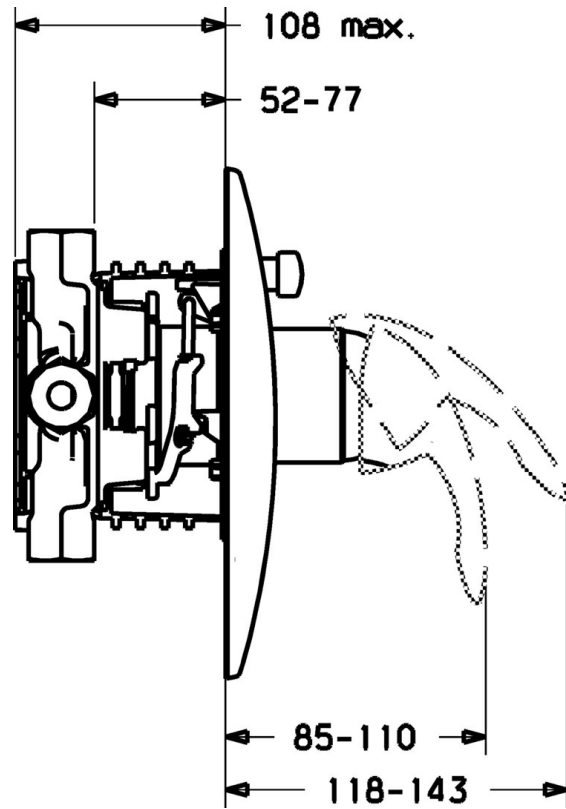

EAN: 4015474114265
static.hansa.com/4584904092

- Bad en douche
- Wandmontage voor inbouwunit
- Afbouwset

Technische gegevens

Technische eigenschappen

Warmwatertoevoer	max. +80°C
Werkdruk	0.5-10 bar

Reserveonderdelen

SP45849040

	Naam	Code
1	Hendel Chroom Stopgezet	599055895
1	Hendel Chroom Stopgezet	599055881
1.1	Schroef, M5x8, SW2.5	59904755
1.2	Joint klassiek uitloop	59904778
1.3	Sierdop Stopgezet	59911785
1.4	Sierdop Stopgezet	59911786
2	Afdekplaat Chroom Stopgezet	59912927
2.1	Kap Chroom	59904820
2.3	Schroef, M5x25 Chroom	59912881
2.4	Kapmet begrenzer keuken	59912924
2.6	Snap	59912926
2.7	Fixing part	59912889
2.8	O-ring, d 7.65x1.78	59902337
2.9	Fixing plate	59913034
2.10	Schroef, M4.5x80	59912890
4	Binnenwerk, 4.8 eco	59904601
4.1	Hot water limiter	59904759
4.2	O-ring, 50.52x1.78	59906841
4.3	Schroef, M50x1, SW45	59912980
5	Omsteller	59912985
5.3	Dichting Stopgezet	59912997
7	Functional unit, 4.8 Stopgezet	59912898
7	Functional unit Stopgezet	59912907
7.1	Blind nut	59912984
7.2	Klep	59912986
7.4	Aansluitnippel, (2014-)	59913885
7.5	O-ring, d 14x2	59912982
N.I.	Inbouwverlengstuk compleet, 20 mm	59912754