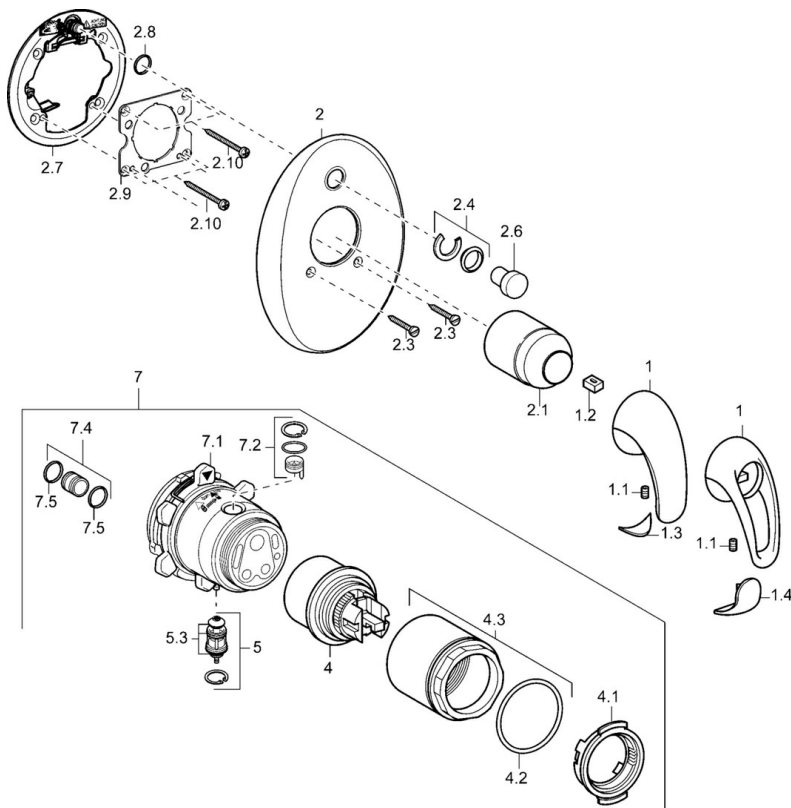

EAN: 4015474114265
static.hansa.com/4584904092

- Bad en douche
- Wandmontage voor inbouwunit
- Afbouwset

Technische gegevens

Technische eigenschappen

Warmwatertoevoer	max. +80°C
Werkdruk	0.5-10 bar

Reserveonderdelen

SP45849040

	Naam	Code
1	Hendel Chroom Stopgezet	599055895
1	Hendel Chroom Stopgezet	599055881
1.1	Schroef, M5x8, SW2.5	59904755
1.2	Joint klassiek uitloop	59904778
1.3	Sierdop Stopgezet	59911785
1.4	Sierdop Stopgezet	59911786
2	Afdekplaat Chroom Stopgezet	59912927
2.1	Kap Chroom	59904820
2.3	Schroef, M5x25 Chroom	59912881
2.4	Kapmet begrenzer keuken	59912924
2.6	Snap	59912926
2.7	Fixing part	59912889
2.8	O-ring, d 7.65x1.78	59902337
2.9	Fixing plate	59913034
2.10	Schroef, M4.5x80	59912890
4	Binnenwerk, 4.8 eco	59904601
4.1	Hot water limiter	59904759
4.2	O-ring, 50.52x1.78	59906841
4.3	Schroef, M50x1, SW45	59912980
5	Omsteller	59912985
5.3	Dichting Stopgezet	59912997
7	Functional unit, 4.8 Stopgezet	59912898
7	Functional unit Stopgezet	59912907
7.1	Blind nut	59912984
7.2	Klep	59912986
7.4	Aansluitnippel, (2014-)	59913885
7.5	O-ring, d 14x2	59912982
N.I.	Inbouwverlengstuk compleet, 20 mm	59912754