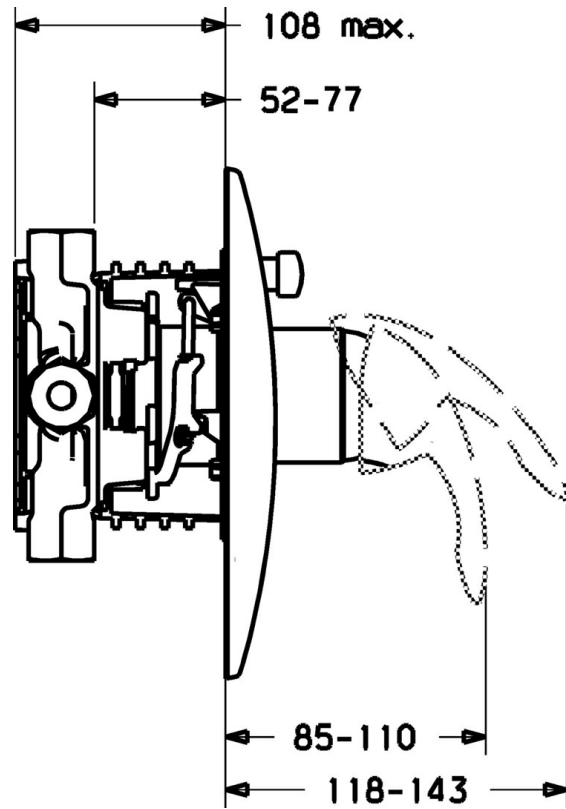

EAN: 4015474114265  
[static.hansa.com/4584904092](http://static.hansa.com/4584904092)

- Vasca & doccia
- Set esterno
- Montaggio a parete con unità d'incasso

### Caratteristiche tecniche

Fornitura di acqua calda	max. +80°C
Pressione di esercizio	0.5-10 bar

### SP45849040

	Nome	Codice
1	Leva Cromo Fuori produzione	599055895
1	Leva Cromo Fuori produzione	599055881
1.1	Screw, M5x8, SW2.5	59904755
1.2	Adattatore	59904778
1.3	Tappo Fuori produzione	59911785
1.4	Tappo Fuori produzione	59911786
2	Piastra Cromo Fuori produzione	59912927
2.1	Cappuccio Cromo	59904820
2.3	Screw, M5x25 Cromo	59912881
2.4	Pezzi di guida	59912924
2.6	Snap	59912926
2.7	Fixing part	59912889
2.8	O-ring, d 7.65x1.78	59902337
2.9	Fixing plate	59913034
2.10	Screw, M4.5x80	59912890
4	Cartuccia, 4.8 eco	59904601
4.1	Hot water limiter	59904759
4.2	O-ring, 50.52x1.78	59906841
4.3	Vite eye, M50x1, SW45	59912980
5	Deviatore	59912985
5.3	Kit di guarnizione Fuori produzione	59912997
7	Unità funzionale, 4.8 Fuori produzione	59912898
7	Unità funzionale Fuori produzione	59912907
7.1	Blind nut	59912984
7.2	Valvola	59912986
7.4	Nipplo di collegamento, (2014-)	59913885
7.5	O-ring, d 14x2	59912982
N.I.	Prolunga, 20 mm	59912754