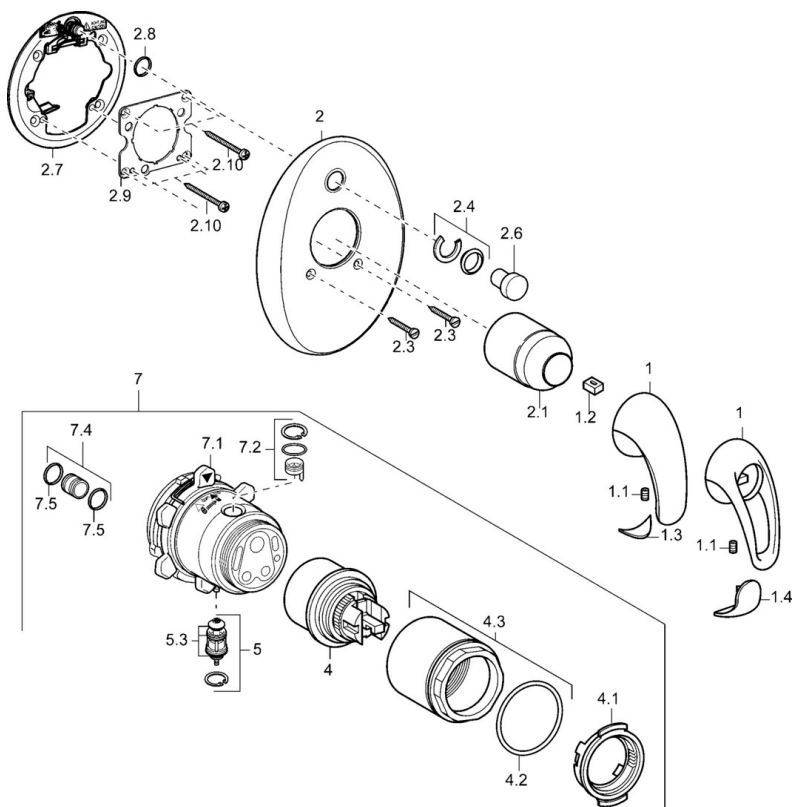

EAN: 4015474114265  
[static.hansa.com/4584904092](http://static.hansa.com/4584904092)

- Vasca & doccia
- Set esterno
- Montaggio a parete con unità d'incasso

## Dati tecnici

## Parti di ricambio

### SP45849040

	Nome	Codice
1	Leva Cromo Fuori produzione	599055895
1	Leva Cromo Fuori produzione	599055881
1.1	Screw, M5x8, SW2.5	59904755
1.2	Adattatore	59904778
1.3	Tappo Fuori produzione	59911785
1.4	Tappo Fuori produzione	59911786
2	Piastra Cromo Fuori produzione	59912927
2.1	Cappuccio Cromo	59904820
2.3	Screw, M5x25 Cromo	59912881
2.4	Pezzi di guida	59912924
2.6	Snap	59912926
2.7	Fixing part	59912889
2.8	O-ring, d 7.65x1.78	59902337
2.9	Fixing plate	59913034
2.10	Screw, M4.5x80	59912890
4	Cartuccia, 4.8 eco	59904601
4.1	Hot water limiter	59904759
4.2	O-ring, 50.52x1.78	59906841
4.3	Vite eye, M50x1, SW45	59912980
5	Deviatore	59912985
5.3	Kit di guarnizione Fuori produzione	59912997
7	Unità funzionale, 4.8 Fuori produzione	59912898
7	Unità funzionale Fuori produzione	59912907
7.1	Blind nut	59912984
7.2	Valvola	59912986
7.4	Nipplo di collegamento, (2014-)	59913885
7.5	O-ring, d 14x2	59912982
N.I.	Prolunga, 20 mm	59912754