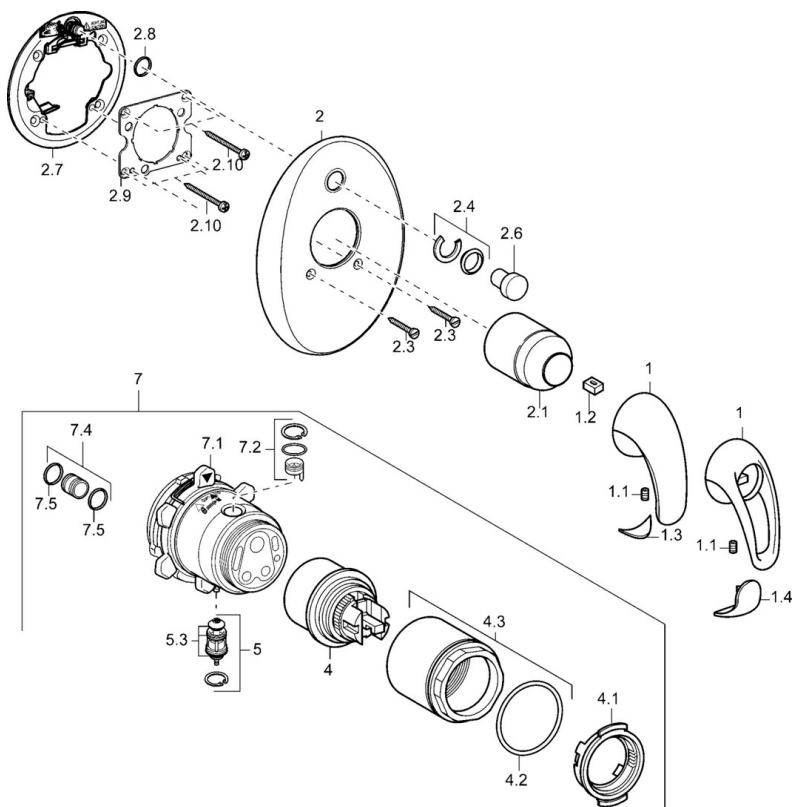

EAN: 4015474114241  
[static.hansa.com/4584904090](https://static.hansa.com/4584904090)

- Sprcha a vaňa
- Sada pre konečnú montáž
- Podomietková inštalácia
- Chróm/Zlatá

### Technické vlastnosti

Dodávka teplej vody	max. +80°C
Pracovný tlak	0.5-10 bar

## Náhradné diely

### SP45849040

Název	Kód
1 Ovládacia rukoväť Ukončené	599055895
1 Ovládacia rukoväť Ukončené	599055881
1.1 Skrutka, M5x8, SW2.5	59904755
1.2 Klzné puzdro	59904778
1.3 Záslepka Ukončené	59911785
1.4 Záslepka Ukončené	59911786
2 Kryt príruby Ukončené	59912927
2.1 Krytka	59904820
2.3 Skrutka, M5x25	59912881
2.4 Krytka Eko drez-kapna	59912924
2.6 Snap	59912926
2.7 Fixing part	59912889
2.8 O-krúžok, d 7.65x1.78	59902337
2.9 [SK1669]	59913034
2.10 Skrutka, M4.5x80	59912890
4 Kartuš, 4.8 eco	59904601
4.1 Hot water limiter	59904759
4.2 O-krúžok, 50.52x1.78	59906841
4.3 Očné skrutka, M50x1, SW45	59912980
5 Prepínač	59912985
5.3 Tesnenie sada Ukončené	59912997
7 Funkčná jednotka, 4.8 Ukončené	59912898
7 Funkčná jednotka Ukončené	59912907
7.1 Blind nut	59912984
7.2 Ventil	59912986
7.4 Pripojovacie šróbenie, (2014-)	59913885
7.5 O-krúžok, d 14x2	59912982
N.I. Nadstavný segment, 20 mm	59912754