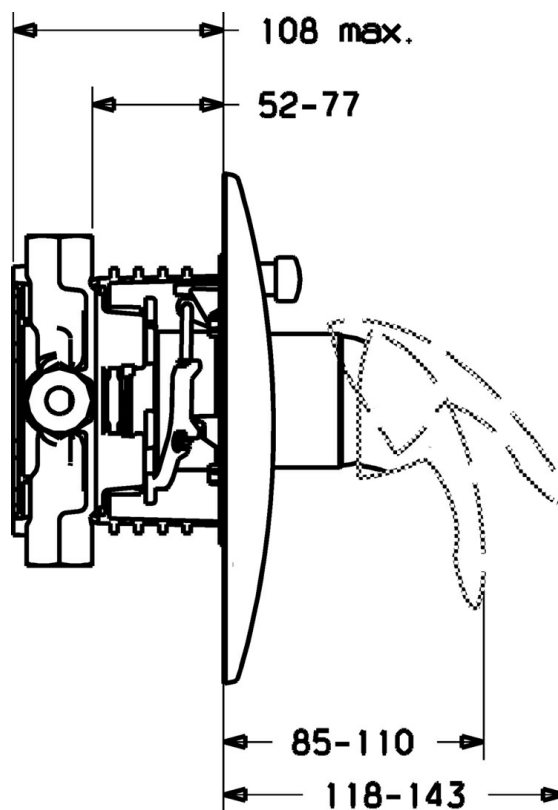

EAN: 4015474114241  
[static.hansa.com/4584904090](https://static.hansa.com/4584904090)

- Sprcha a vaňa
- Sada pre konečnú montáž
- Podomietková inštalácia
- Chróm/Zlatá

### Technické vlastnosti

Dodávka teplej vody	max. +80°C
Pracovný tlak	0.5-10 bar

### SP45849040

Název	Kód
1 Ovládacia rukoväť Ukončené	599055895
1 Ovládacia rukoväť Ukončené	599055881
1.1 Skrutka, M5x8, SW2.5	59904755
1.2 Klzné puzdro	59904778
1.3 Záslepka Ukončené	59911785
1.4 Záslepka Ukončené	59911786
2 Kryt príruby Ukončené	59912927
2.1 Krytka	59904820
2.3 Skrutka, M5x25	59912881
2.4 Krytka Eko drez-kapna	59912924
2.6 Snap	59912926
2.7 Fixing part	59912889
2.8 O-krúžok, d 7.65x1.78	59902337
2.9 [SK1669]	59913034
2.10 Skrutka, M4.5x80	59912890
4 Kartuš, 4.8 eco	59904601
4.1 Hot water limiter	59904759
4.2 O-krúžok, 50.52x1.78	59906841
4.3 Očné skrutka, M50x1, SW45	59912980
5 Prepínač	59912985
5.3 Tesnenie sada Ukončené	59912997
7 Funkčná jednotka, 4.8 Ukončené	59912898
7 Funkčná jednotka Ukončené	59912907
7.1 Blind nut	59912984
7.2 Ventil	59912986
7.4 Pripojovacie šróbenie, (2014-)	59913885
7.5 O-krúžok, d 14x2	59912982
N.I. Nadstavný segment, 20 mm	59912754