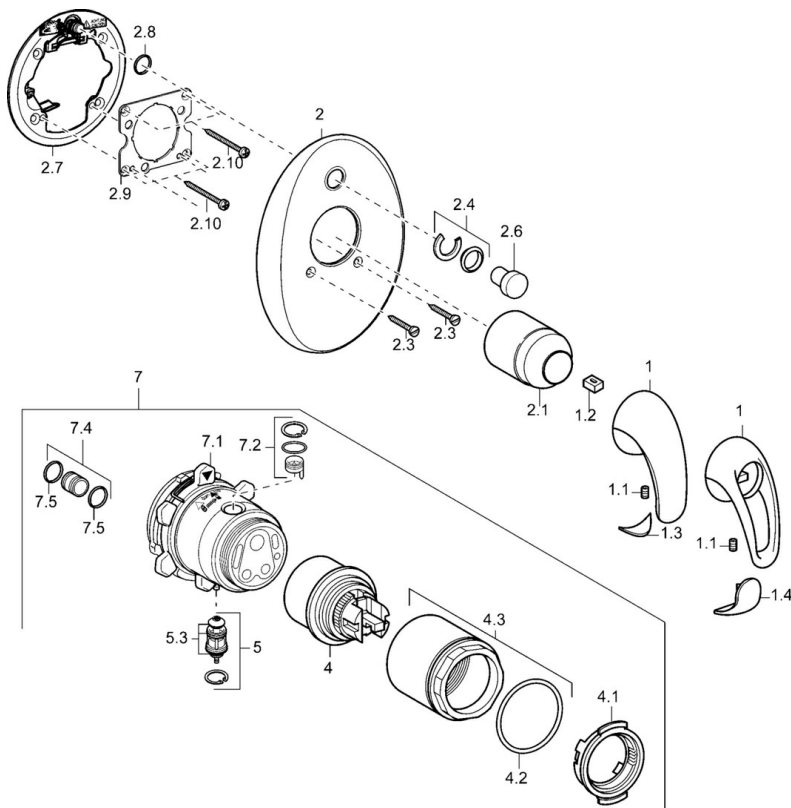

EAN: 4015474114241
static.hansa.com/4584904090

- Bad en douche
- Wandmontage voor inbouwunit
- Afbouwset
- Chroom/Goud

Technische gegevens

Technische eigenschappen

Warmwatertoevoer	max. +80°C
Werkdruk	0.5-10 bar

Reserveonderdelen

SP45849040

	Naam	Code
1	Hendel Chroom Stopgezet	599055895
1	Hendel Chroom Stopgezet	599055881
1.1	Schroef, M5x8, SW2.5	59904755
1.2	Joint klassiek uitloop	59904778
1.3	Sierdop Stopgezet	59911785
1.4	Sierdop Stopgezet	59911786
2	Afdekplaat Chroom Stopgezet	59912927
2.1	Kap Chroom	59904820
2.3	Schroef, M5x25 Chroom	59912881
2.4	Kapmet begrenzer keuken	59912924
2.6	Snap	59912926
2.7	Fixing part	59912889
2.8	O-ring, d 7.65x1.78	59902337
2.9	Fixing plate	59913034
2.10	Schroef, M4.5x80	59912890
4	Binnenwerk, 4.8 eco	59904601
4.1	Hot water limiter	59904759
4.2	O-ring, 50.52x1.78	59906841
4.3	Schroef, M50x1, SW45	59912980
5	Omsteller	59912985
5.3	Dichting Stopgezet	59912997
7	Functional unit, 4.8 Stopgezet	59912898
7	Functional unit Stopgezet	59912907
7.1	Blind nut	59912984
7.2	Klep	59912986
7.4	Aansluitnippel, (2014-)	59913885
7.5	O-ring, d 14x2	59912982
N.I.	Inbouwverlengstuk compleet, 20 mm	59912754