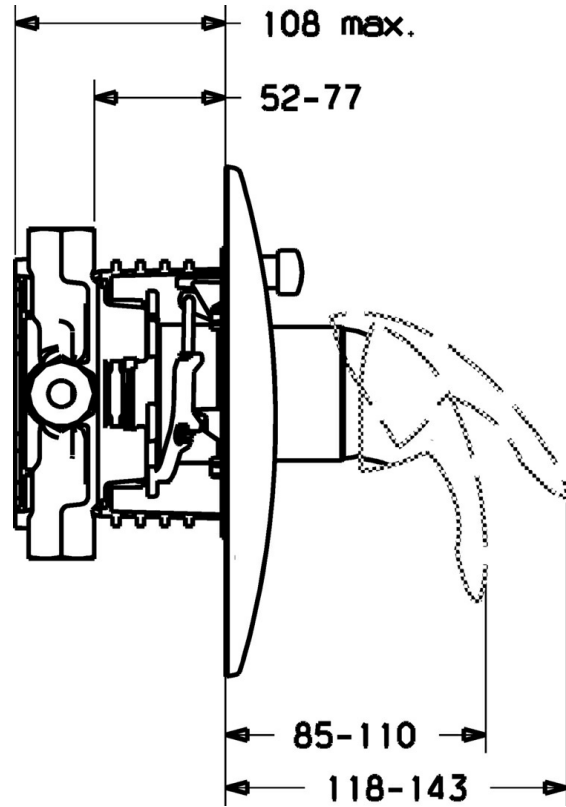

EAN: 4015474114241
static.hansa.com/4584904090

- Bad en douche
- Wandmontage voor inbouwunit
- Afbouwset
- Chroom/Goud

Technische gegevens

Technische eigenschappen

Warmwatertoevoer	max. +80°C
Werkdruk	0.5-10 bar

Reserveonderdelen

SP45849040

	Naam	Code
1	Hendel Chroom Stopgezet	599055895
1	Hendel Chroom Stopgezet	599055881
1.1	Schroef, M5x8, SW2.5	59904755
1.2	Joint klassiek uitloop	59904778
1.3	Sierdop Stopgezet	59911785
1.4	Sierdop Stopgezet	59911786
2	Afdekplaat Chroom Stopgezet	59912927
2.1	Kap Chroom	59904820
2.3	Schroef, M5x25 Chroom	59912881
2.4	Kapmet begrenzer keuken	59912924
2.6	Snap	59912926
2.7	Fixing part	59912889
2.8	O-ring, d 7.65x1.78	59902337
2.9	Fixing plate	59913034
2.10	Schroef, M4.5x80	59912890
4	Binnenwerk, 4.8 eco	59904601
4.1	Hot water limiter	59904759
4.2	O-ring, 50.52x1.78	59906841
4.3	Schroef, M50x1, SW45	59912980
5	Omsteller	59912985
5.3	Dichting Stopgezet	59912997
7	Functional unit, 4.8 Stopgezet	59912898
7	Functional unit Stopgezet	59912907
7.1	Blind nut	59912984
7.2	Klep	59912986
7.4	Aansluitnippel, (2014-)	59913885
7.5	O-ring, d 14x2	59912982
N.I.	Inbouwverlengstuk compleet, 20 mm	59912754