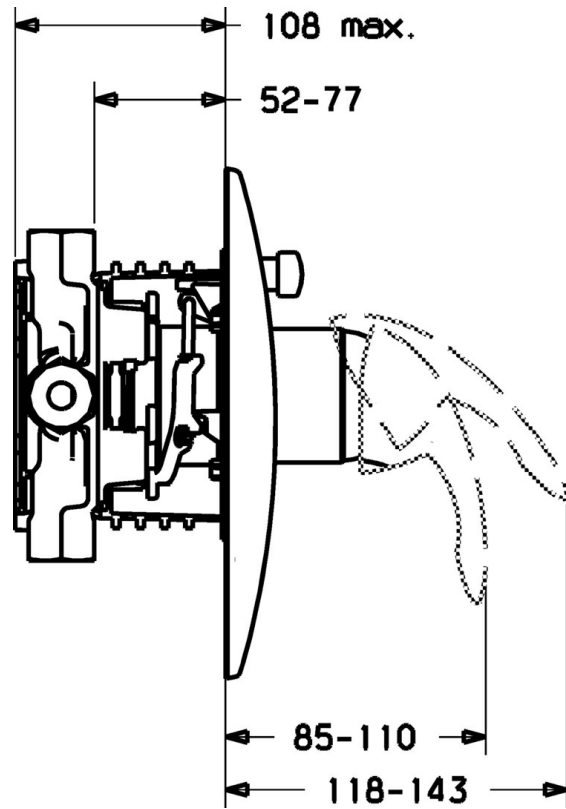

EAN: 4015474114241  
[static.hansa.com/4584904090](http://static.hansa.com/4584904090)

- Vasca & doccia
- Set esterno
- Montaggio a parete con unità d'incasso
- Cromo/Oro

### Caratteristiche tecniche

Fornitura di acqua calda	max. +80°C
Pressione di esercizio	0.5-10 bar

### SP45849040

	Nome	Codice
1	Leva Cromo Fuori produzione	599055895
1	Leva Cromo Fuori produzione	599055881
1.1	Screw, M5x8, SW2.5	59904755
1.2	Adattatore	59904778
1.3	Tappo Fuori produzione	59911785
1.4	Tappo Fuori produzione	59911786
2	Piastra Cromo Fuori produzione	59912927
2.1	Cappuccio Cromo	59904820
2.3	Screw, M5x25 Cromo	59912881
2.4	Pezzi di guida	59912924
2.6	Snap	59912926
2.7	Fixing part	59912889
2.8	O-ring, d 7.65x1.78	59902337
2.9	Fixing plate	59913034
2.10	Screw, M4.5x80	59912890
4	Cartuccia, 4.8 eco	59904601
4.1	Hot water limiter	59904759
4.2	O-ring, 50.52x1.78	59906841
4.3	Vite eye, M50x1, SW45	59912980
5	Deviatore	59912985
5.3	Kit di guarnizione Fuori produzione	59912997
7	Unità funzionale, 4.8 Fuori produzione	59912898
7	Unità funzionale Fuori produzione	59912907
7.1	Blind nut	59912984
7.2	Valvola	59912986
7.4	Nipplo di collegamento, (2014-)	59913885
7.5	O-ring, d 14x2	59912982
N.I.	Prolunga, 20 mm	59912754