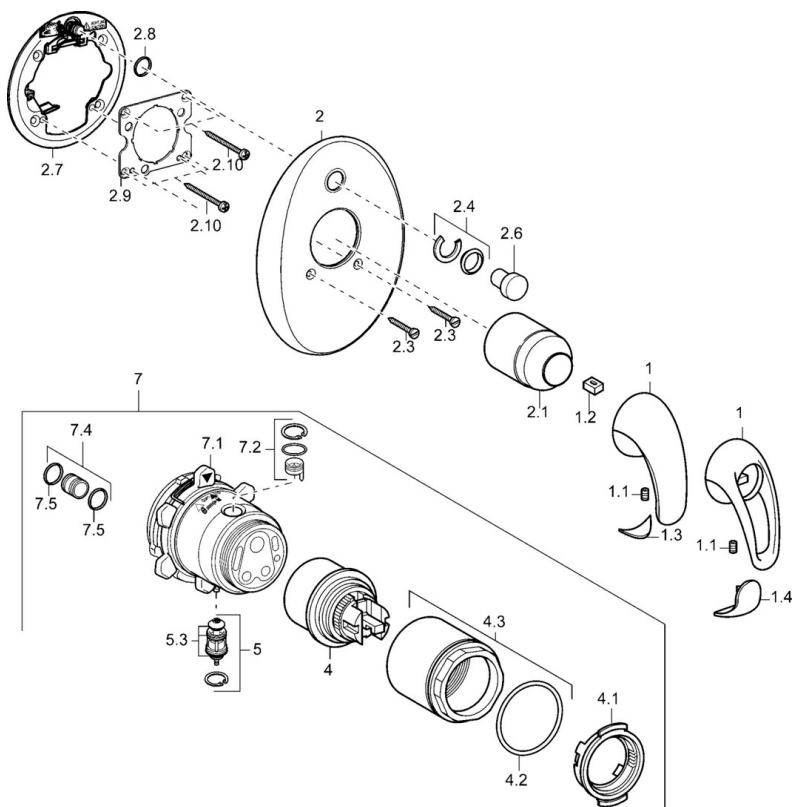

EAN: 4015474114241  
[static.hansa.com/4584904090](http://static.hansa.com/4584904090)

- Vasca & doccia
- Set esterno
- Montaggio a parete con unità d'incasso
- Cromo/Oro

## Dati tecnici

## Parti di ricambio

### SP45849040

	Nome	Codice
1	Leva Cromo Fuori produzione	599055895
1	Leva Cromo Fuori produzione	599055881
1.1	Screw, M5x8, SW2.5	59904755
1.2	Adattatore	59904778
1.3	Tappo Fuori produzione	59911785
1.4	Tappo Fuori produzione	59911786
2	Piastra Cromo Fuori produzione	59912927
2.1	Cappuccio Cromo	59904820
2.3	Screw, M5x25 Cromo	59912881
2.4	Pezzi di guida	59912924
2.6	Snap	59912926
2.7	Fixing part	59912889
2.8	O-ring, d 7.65x1.78	59902337
2.9	Fixing plate	59913034
2.10	Screw, M4.5x80	59912890
4	Cartuccia, 4.8 eco	59904601
4.1	Hot water limiter	59904759
4.2	O-ring, 50.52x1.78	59906841
4.3	Vite eye, M50x1, SW45	59912980
5	Deviatore	59912985
5.3	Kit di guarnizione Fuori produzione	59912997
7	Unità funzionale, 4.8 Fuori produzione	59912898
7	Unità funzionale Fuori produzione	59912907
7.1	Blind nut	59912984
7.2	Valvola	59912986
7.4	Nipplo di collegamento, (2014-)	59913885
7.5	O-ring, d 14x2	59912982
N.I.	Prolunga, 20 mm	59912754