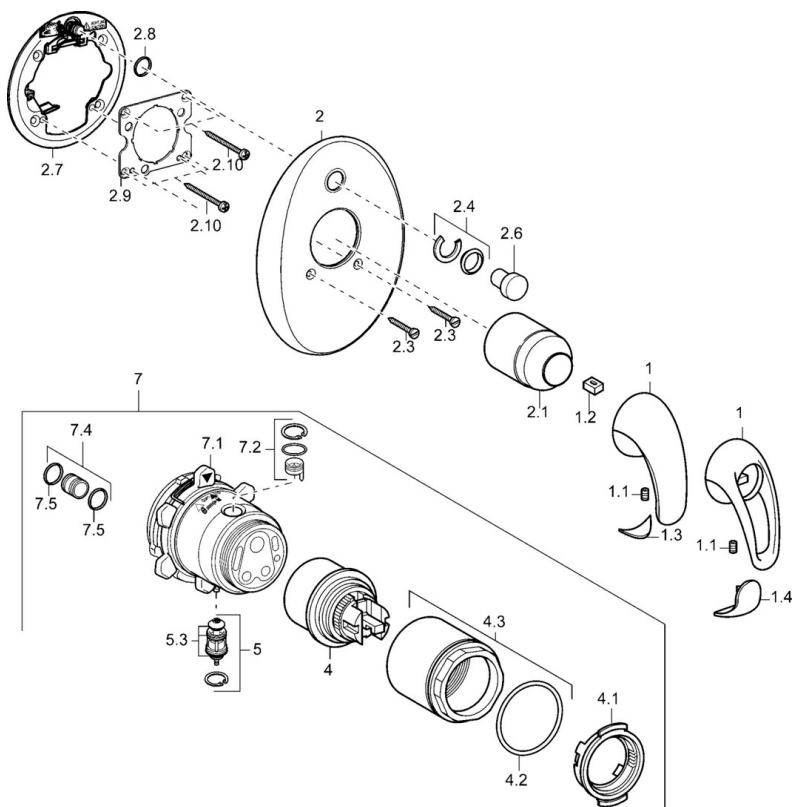

EAN: 4015474114241
static.hansa.com/4584904090

- Sprcha & vana
- Sada pro konečnou montáž
- Podomítková instalace
- Chrom/Zlatá

Technické údaje

Technické vlastnosti

Zdroj teplé vody	max. +80°C
Pracovní tlak	0.5-10 bar

Náhradní díly

SP45849040

	Název	Kód
1	Páka Ukončeno	599055895
1	Páka Ukončeno	599055881
1.1	Šroub, M5x8, SW2.5	59904755
1.2	Kluzné pouzdro (osazené)	59904778
1.3	Záslepka Ukončeno	59911785
1.4	Záslepka Ukončeno	59911786
2	Kryt příruby Ukončeno	59912927
2.1	Krytka	59904820
2.3	Šroub, M5x25	59912881
2.4	Krytka Eko dřez	59912924
2.6	Snap	59912926
2.7	Upevňovací část	59912889
2.8	O-kroužek, d 7.65x1.78	59902337
2.9	Upevňovací deska	59913034
2.10	Šroub, M4.5x80	59912890
4	Kartuše, 4.8 eco	59904601
4.1	Hot water limiter	59904759
4.2	O-kroužek, 50.52x1.78	59906841
4.3	Oční šroub, M50x1, SW45	59912980
5	Přepínač	59912985
5.3	Těsnící sada Ukončeno	59912997
7	Funkční jednotka, 4.8 Ukončeno	59912898
7	Funkční jednotka Ukončeno	59912907
7.1	Blind nut	59912984
7.2	Ventilů	59912986
7.4	Připojovací šroubení, (2014-)	59913885
7.5	O-kroužek, d 14x2	59912982
N.I.	Nástavec-sada, 20 mm	59912754