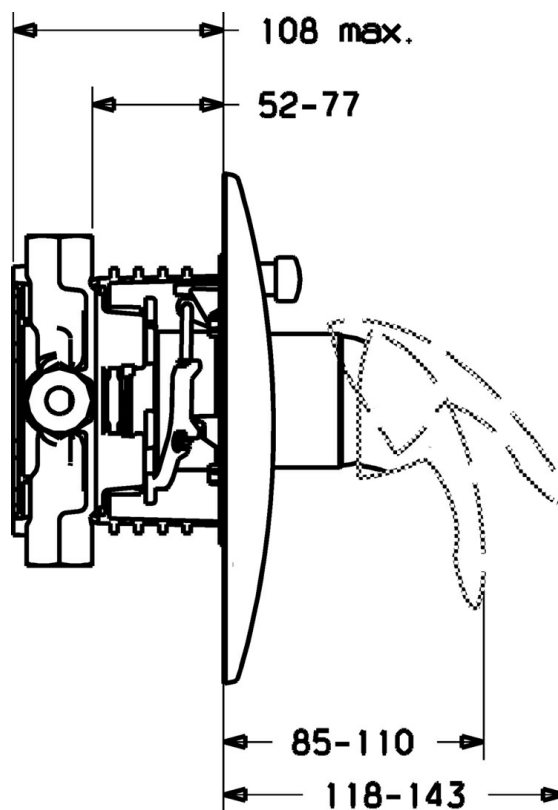

EAN: 4015474114241
static.hansa.com/4584904090

- Sprcha & vana
- Sada pro konečnou montáž
- Podomítková instalace
- Chrom/Zlatá

Technické údaje

Technické vlastnosti

Zdroj teplé vody	max. +80°C
Pracovní tlak	0.5-10 bar

Náhradní díly

SP45849040

	Název	Kód
1	Páka Ukončeno	599055895
1	Páka Ukončeno	599055881
1.1	Šroub, M5x8, SW2.5	59904755
1.2	Kluzné pouzdro (osazené)	59904778
1.3	Záslepka Ukončeno	59911785
1.4	Záslepka Ukončeno	59911786
2	Kryt příruby Ukončeno	59912927
2.1	Krytka	59904820
2.3	Šroub, M5x25	59912881
2.4	Krytka Eko dřez	59912924
2.6	Snap	59912926
2.7	Upevňovací část	59912889
2.8	O-kroužek, d 7.65x1.78	59902337
2.9	Upevňovací deska	59913034
2.10	Šroub, M4.5x80	59912890
4	Kartuše, 4.8 eco	59904601
4.1	Hot water limiter	59904759
4.2	O-kroužek, 50.52x1.78	59906841
4.3	Oční šroub, M50x1, SW45	59912980
5	Přepínač	59912985
5.3	Těsnící sada Ukončeno	59912997
7	Funkční jednotka, 4.8 Ukončeno	59912898
7	Funkční jednotka Ukončeno	59912907
7.1	Blind nut	59912984
7.2	Ventilů	59912986
7.4	Připojovací šroubení, (2014-)	59913885
7.5	O-kroužek, d 14x2	59912982
N.I.	Nástavec-sada, 20 mm	59912754