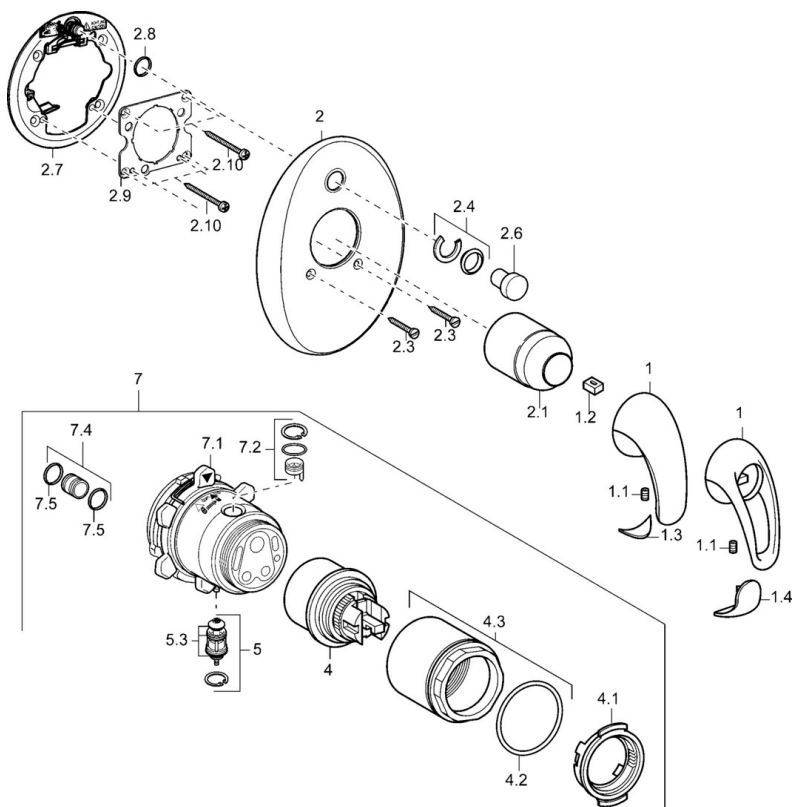

EAN: 4015474112285
static.hansa.com/45849040

- Sprcha a vaňa
- Sada pre konečnú montáž
- Podomietková inštalácia
- Chróm

Technické údaje

Technické vlastnosti

Dodávka teplej vody

max. +80°C

Pracovný tlak

0.5-10 bar

Náhradné diely

SP45849040

Název	Kód
1 Ovládacia rukoväť Ukončené	599055895
1 Ovládacia rukoväť Ukončené	599055881
1.1 Skrutka, M5x8, SW2.5	59904755
1.2 Klzné puzdro	59904778
1.3 Záslepka Ukončené	59911785
1.4 Záslepka Ukončené	59911786
2 Kryt príruby Ukončené	59912927
2.1 Krytka	59904820
2.3 Skrutka, M5x25	59912881
2.4 Krytka Eko drez-kapna	59912924
2.6 Snap	59912926
2.7 Fixing part	59912889
2.8 O-krúžok, d 7.65x1.78	59902337
2.9 [SK1669]	59913034
2.10 Skrutka, M4.5x80	59912890
4 Kartuš, 4.8 eco	59904601
4.1 Hot water limiter	59904759
4.2 O-krúžok, 50.52x1.78	59906841
4.3 Očné skrutka, M50x1, SW45	59912980
5 Prepínač	59912985
5.3 Tesnenie sada Ukončené	59912997
7 Funkčná jednotka, 4.8 Ukončené	59912898
7 Funkčná jednotka Ukončené	59912907
7.1 Blind nut	59912984
7.2 Ventil	59912986
7.4 Pripojovacie šróbenie, (2014-)	59913885
7.5 O-krúžok, d 14x2	59912982
N.I. Nadstavný segment, 20 mm	59912754