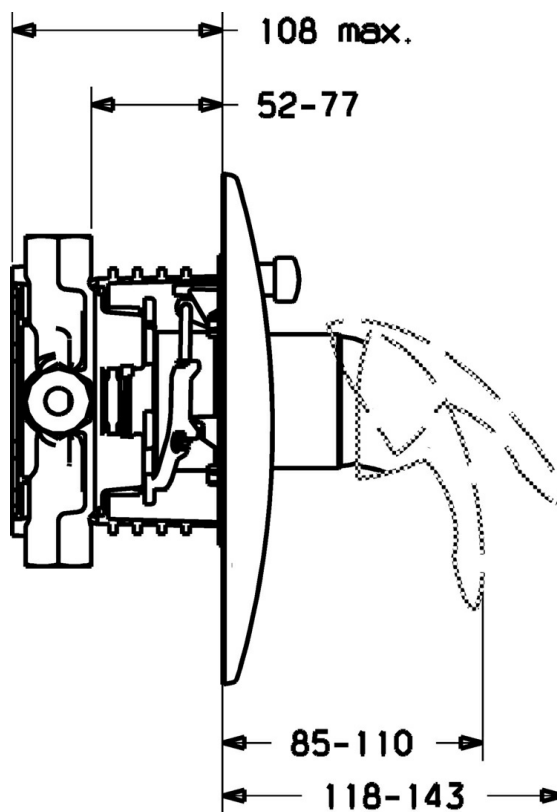

EAN: 4015474112285
static.hansa.com/45849040

- Sprcha a vaňa
- Sada pre konečnú montáž
- Podomietková inštalácia
- Chróm

Technické údaje

Technické vlastnosti

Dodávka teplej vody

max. +80°C

Pracovný tlak

0.5-10 bar

Náhradné diely

SP45849040

Název	Kód
1 Ovládacia rukoväť Ukončené	599055895
1 Ovládacia rukoväť Ukončené	599055881
1.1 Skrutka, M5x8, SW2.5	59904755
1.2 Klzné puzdro	59904778
1.3 Záslepka Ukončené	59911785
1.4 Záslepka Ukončené	59911786
2 Kryt príruby Ukončené	59912927
2.1 Krytka	59904820
2.3 Skrutka, M5x25	59912881
2.4 Krytka Eko drez-kapna	59912924
2.6 Snap	59912926
2.7 Fixing part	59912889
2.8 O-krúžok, d 7.65x1.78	59902337
2.9 [SK1669]	59913034
2.10 Skrutka, M4.5x80	59912890
4 Kartuš, 4.8 eco	59904601
4.1 Hot water limiter	59904759
4.2 O-krúžok, 50.52x1.78	59906841
4.3 Očné skrutka, M50x1, SW45	59912980
5 Prepínač	59912985
5.3 Tesnenie sada Ukončené	59912997
7 Funkčná jednotka, 4.8 Ukončené	59912898
7 Funkčná jednotka Ukončené	59912907
7.1 Blind nut	59912984
7.2 Ventil	59912986
7.4 Pripojovacie šróbenie, (2014-)	59913885
7.5 O-krúžok, d 14x2	59912982
N.I. Nadstavný segment, 20 mm	59912754