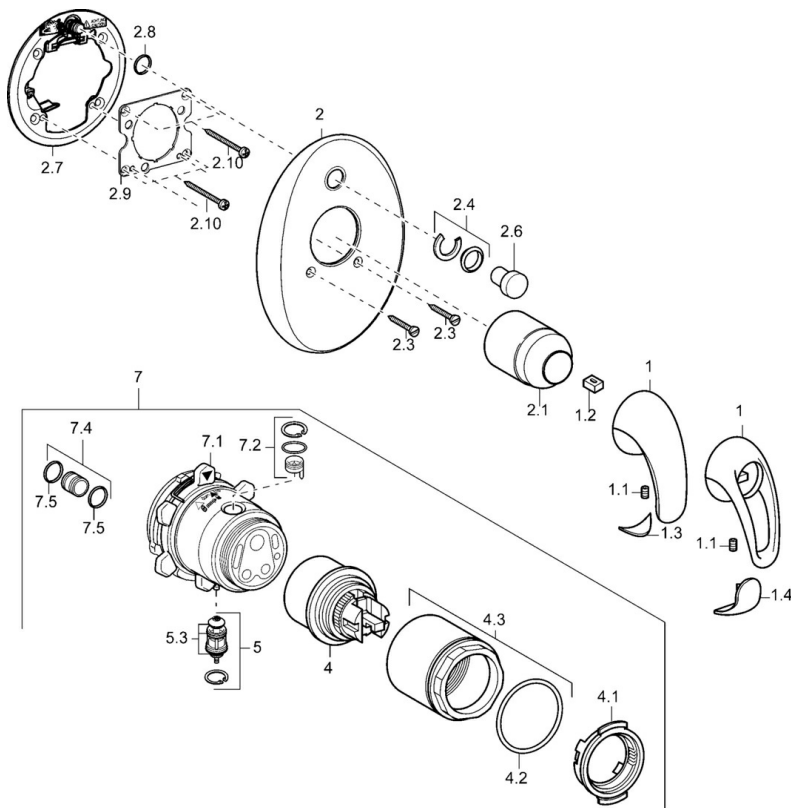

EAN: 4015474112285
static.hansa.com/45849040

- Bad en douche
- Afbouwset
- Wandmontage voor inbouwunit
- Chroom

Technische gegevens

Technische eigenschappen

Warmwatertoevoer	max. +80°C
Werkdruk	0.5-10 bar

Reserveonderdelen

SP45849040

	Naam	Code
1	Hendel Chroom Stopgezet	599055895
1	Hendel Chroom Stopgezet	599055881
1.1	Schroef, M5x8, SW2.5	59904755
1.2	Joint klassiek uitloop	59904778
1.3	Sierdop Stopgezet	59911785
1.4	Sierdop Stopgezet	59911786
2	Afdekplaat Chroom Stopgezet	59912927
2.1	Kap Chroom	59904820
2.3	Schroef, M5x25 Chroom	59912881
2.4	Kapmet begrenzer keuken	59912924
2.6	Snap	59912926
2.7	Fixing part	59912889
2.8	O-ring, d 7.65x1.78	59902337
2.9	Fixing plate	59913034
2.10	Schroef, M4.5x80	59912890
4	Binnenwerk, 4.8 eco	59904601
4.1	Hot water limiter	59904759
4.2	O-ring, 50.52x1.78	59906841
4.3	Schroef, M50x1, SW45	59912980
5	Omsteller	59912985
5.3	Dichting Stopgezet	59912997
7	Functional unit, 4.8 Stopgezet	59912898
7	Functional unit Stopgezet	59912907
7.1	Blind nut	59912984
7.2	Klep	59912986
7.4	Aansluitnippel, (2014-)	59913885
7.5	O-ring, d 14x2	59912982
N.I.	Inbouwverlengstuk compleet, 20 mm	59912754