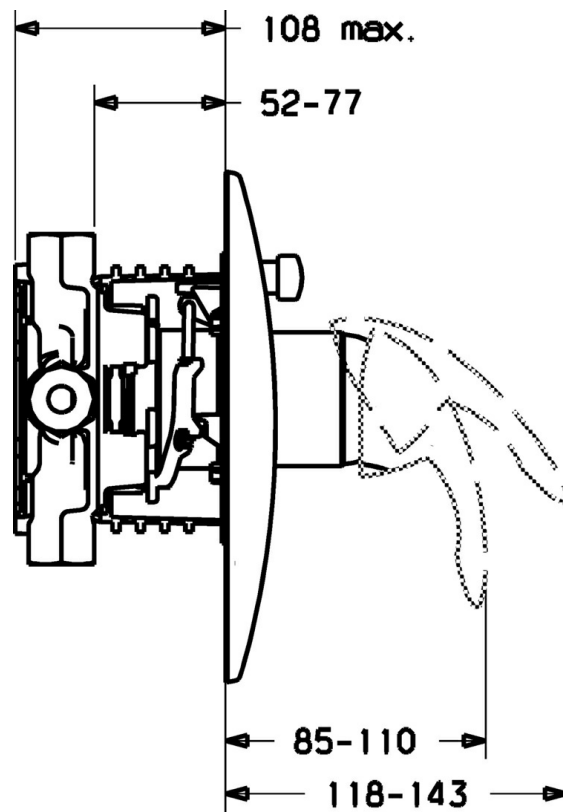

EAN: 4015474112285
static.hansa.com/45849040

- Bad en douche
- Afbouwset
- Wandmontage voor inbouwunit
- Chroom

Technische gegevens

Technische eigenschappen

Warmwatertoevoer	max. +80°C
Werkdruk	0.5-10 bar

Reserveonderdelen

SP45849040

	Naam	Code
1	Hendel Chroom Stopgezet	599055895
1	Hendel Chroom Stopgezet	599055881
1.1	Schroef, M5x8, SW2.5	59904755
1.2	Joint klassiek uitloop	59904778
1.3	Sierdop Stopgezet	59911785
1.4	Sierdop Stopgezet	59911786
2	Afdekplaat Chroom Stopgezet	59912927
2.1	Kap Chroom	59904820
2.3	Schroef, M5x25 Chroom	59912881
2.4	Kapmet begrenzer keuken	59912924
2.6	Snap	59912926
2.7	Fixing part	59912889
2.8	O-ring, d 7.65x1.78	59902337
2.9	Fixing plate	59913034
2.10	Schroef, M4.5x80	59912890
4	Binnenwerk, 4.8 eco	59904601
4.1	Hot water limiter	59904759
4.2	O-ring, 50.52x1.78	59906841
4.3	Schroef, M50x1, SW45	59912980
5	Omsteller	59912985
5.3	Dichting Stopgezet	59912997
7	Functional unit, 4.8 Stopgezet	59912898
7	Functional unit Stopgezet	59912907
7.1	Blind nut	59912984
7.2	Klep	59912986
7.4	Aansluitnippel, (2014-)	59913885
7.5	O-ring, d 14x2	59912982
N.I.	Inbouwverlengstuk compleet, 20 mm	59912754