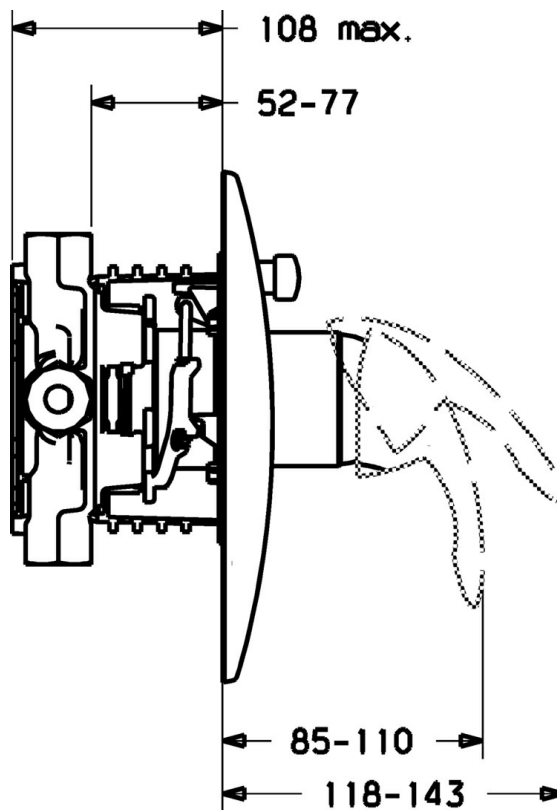

EAN: 4015474112285
static.hansa.com/45849040

- Vasca & doccia
- Set esterno
- Montaggio a parete con unità d'incasso
- Cromo

Dati tecnici

Caratteristiche tecniche

Fornitura di acqua calda	max. +80°C
Pressione di esercizio	0.5-10 bar

Parti di ricambio

SP45849040

	Nome	Codice
1	Leva Cromo Fuori produzione	599055895
1	Leva Cromo Fuori produzione	599055881
1.1	Screw, M5x8, SW2.5	59904755
1.2	Adattatore	59904778
1.3	Tappo Fuori produzione	59911785
1.4	Tappo Fuori produzione	59911786
2	Piastra Cromo Fuori produzione	59912927
2.1	Cappuccio Cromo	59904820
2.3	Screw, M5x25 Cromo	59912881
2.4	Pezzi di guida	59912924
2.6	Snap	59912926
2.7	Fixing part	59912889
2.8	O-ring, d 7.65x1.78	59902337
2.9	Fixing plate	59913034
2.10	Screw, M4.5x80	59912890
4	Cartuccia, 4,8 eco	59904601
4.1	Hot water limiter	59904759
4.2	O-ring, 50.52x1.78	59906841
4.3	Vite eye, M50x1, SW45	59912980
5	Deviatore	59912985
5.3	Kit di guarnizione Fuori produzione	59912997
7	Unità funzionale, 4,8 Fuori produzione	59912898
7	Unità funzionale Fuori produzione	59912907
7.1	Blind nut	59912984
7.2	Valvola	59912986
7.4	Nipplo di collegamento, (2014-)	59913885
7.5	O-ring, d 14x2	59912982
N.I.	Prolunga, 20 mm	59912754