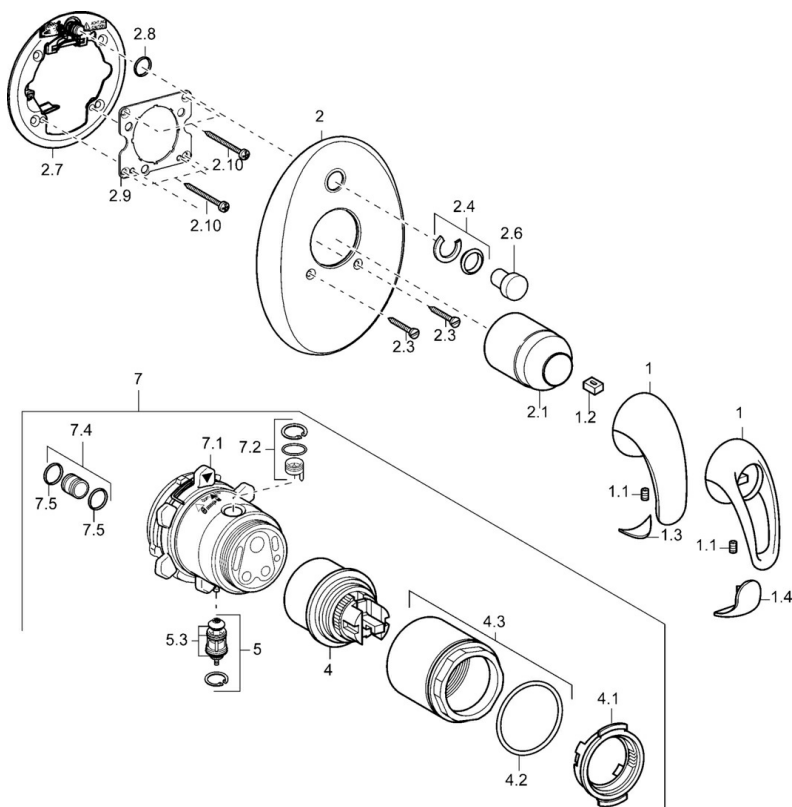

EAN: 4015474112285
static.hansa.com/45849040

- Vasca & doccia
- Set esterno
- Montaggio a parete con unità d'incasso
- Cromo

Dati tecnici

Caratteristiche tecniche

Fornitura di acqua calda	max. +80°C
Pressione di esercizio	0.5-10 bar

Parti di ricambio

SP45849040

	Nome	Codice
1	Leva Cromo Fuori produzione	599055895
1	Leva Cromo Fuori produzione	599055881
1.1	Screw, M5x8, SW2.5	59904755
1.2	Adattatore	59904778
1.3	Tappo Fuori produzione	59911785
1.4	Tappo Fuori produzione	59911786
2	Piastra Cromo Fuori produzione	59912927
2.1	Cappuccio Cromo	59904820
2.3	Screw, M5x25 Cromo	59912881
2.4	Pezzi di guida	59912924
2.6	Snap	59912926
2.7	Fixing part	59912889
2.8	O-ring, d 7.65x1.78	59902337
2.9	Fixing plate	59913034
2.10	Screw, M4.5x80	59912890
4	Cartuccia, 4,8 eco	59904601
4.1	Hot water limiter	59904759
4.2	O-ring, 50.52x1.78	59906841
4.3	Vite eye, M50x1, SW45	59912980
5	Deviatore	59912985
5.3	Kit di guarnizione Fuori produzione	59912997
7	Unità funzionale, 4,8 Fuori produzione	59912898
7	Unità funzionale Fuori produzione	59912907
7.1	Blind nut	59912984
7.2	Valvola	59912986
7.4	Nipplo di collegamento, (2014-)	59913885
7.5	O-ring, d 14x2	59912982
N.I.	Prolunga, 20 mm	59912754