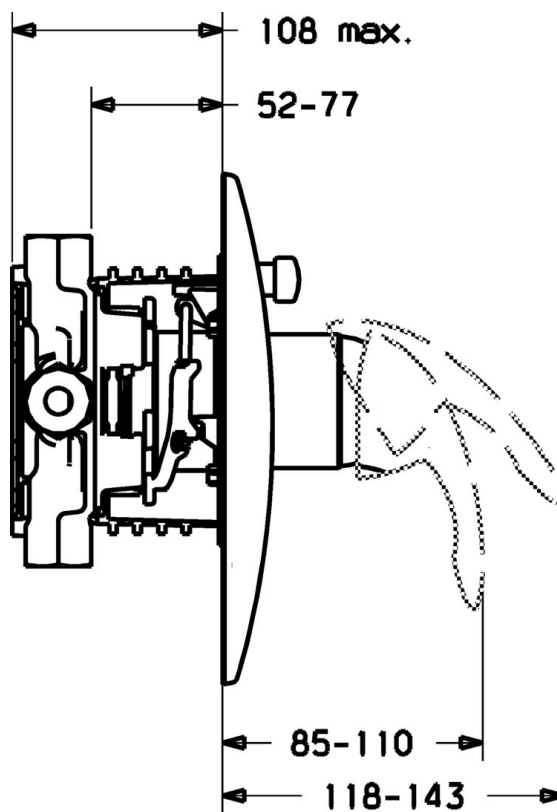

EAN: 4015474112285
static.hansa.com/45849040

- Sprcha & vana
- Sada pro konečnou montáž
- Podomítková instalace
- Chrom

Technické údaje

Technické vlastnosti

Zdroj teplé vody	max. +80°C
Pracovní tlak	0.5-10 bar

Náhradní díly

SP45849040

	Název	Kód
1	Páka Ukončeno	599055895
1	Páka Ukončeno	599055881
1.1	Šroub, M5x8, SW2.5	59904755
1.2	Kluzné pouzdro (osazené)	59904778
1.3	Záslepka Ukončeno	59911785
1.4	Záslepka Ukončeno	59911786
2	Kryt příruby Ukončeno	59912927
2.1	Krytka	59904820
2.3	Šroub, M5x25	59912881
2.4	Krytka Eko dřez	59912924
2.6	Snap	59912926
2.7	Upevňovací část	59912889
2.8	O-kroužek, d 7.65x1.78	59902337
2.9	Upevňovací deska	59913034
2.10	Šroub, M4.5x80	59912890
4	Kartuše, 4.8 eco	59904601
4.1	Hot water limiter	59904759
4.2	O-kroužek, 50.52x1.78	59906841
4.3	Oční šroub, M50x1, SW45	59912980
5	Přepínač	59912985
5.3	Těsnící sada Ukončeno	59912997
7	Funkční jednotka, 4.8 Ukončeno	59912898
7	Funkční jednotka Ukončeno	59912907
7.1	Blind nut	59912984
7.2	Ventilů	59912986
7.4	Připojovací šroubení, (2014-)	59913885
7.5	O-kroužek, d 14x2	59912982
N.I.	Nástavec-sada, 20 mm	59912754