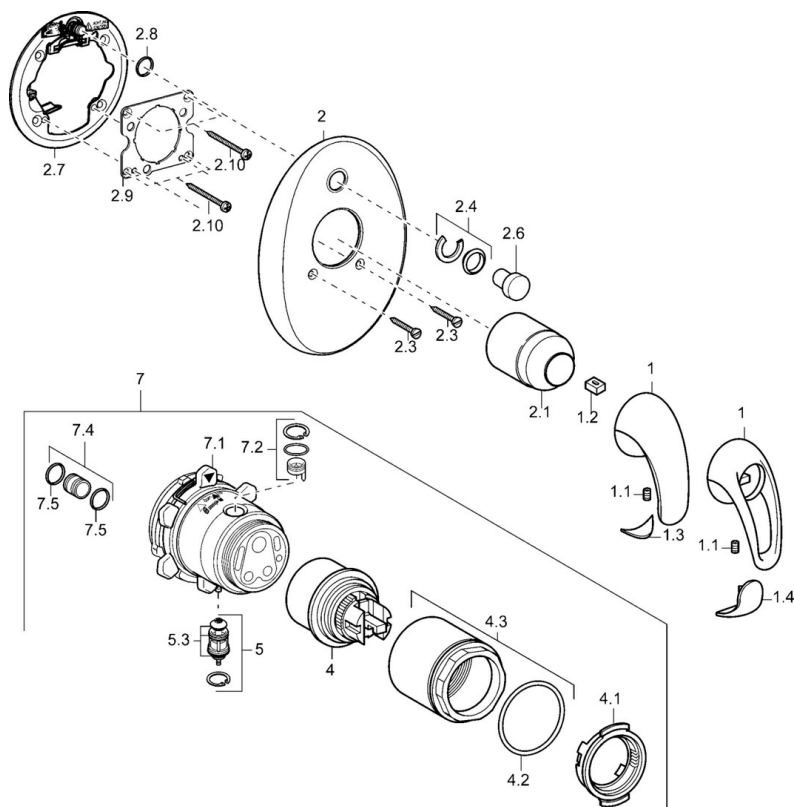

EAN: 4015474112285
static.hansa.com/45849040

- Sprcha & vana
- Sada pro konečnou montáž
- Podomítková instalace
- Chrom

Technické údaje

Technické vlastnosti

Zdroj teplé vody	max. +80°C
Pracovní tlak	0.5-10 bar

Náhradní díly

SP45849040

	Název	Kód
1	Páka Ukončeno	599055895
1	Páka Ukončeno	599055881
1.1	Šroub, M5x8, SW2.5	59904755
1.2	Kluzné pouzdro (osazené)	59904778
1.3	Záslepka Ukončeno	59911785
1.4	Záslepka Ukončeno	59911786
2	Kryt příruby Ukončeno	59912927
2.1	Krytka	59904820
2.3	Šroub, M5x25	59912881
2.4	Krytka Eko dřez	59912924
2.6	Snap	59912926
2.7	Upevňovací část	59912889
2.8	O-kroužek, d 7.65x1.78	59902337
2.9	Upevňovací deska	59913034
2.10	Šroub, M4.5x80	59912890
4	Kartuše, 4.8 eco	59904601
4.1	Hot water limiter	59904759
4.2	O-kroužek, 50.52x1.78	59906841
4.3	Oční šroub, M50x1, SW45	59912980
5	Přepínač	59912985
5.3	Těsnící sada Ukončeno	59912997
7	Funkční jednotka, 4.8 Ukončeno	59912898
7	Funkční jednotka Ukončeno	59912907
7.1	Blind nut	59912984
7.2	Ventilů	59912986
7.4	Připojovací šroubení, (2014-)	59913885
7.5	O-kroužek, d 14x2	59912982
N.I.	Nástavec-sada, 20 mm	59912754