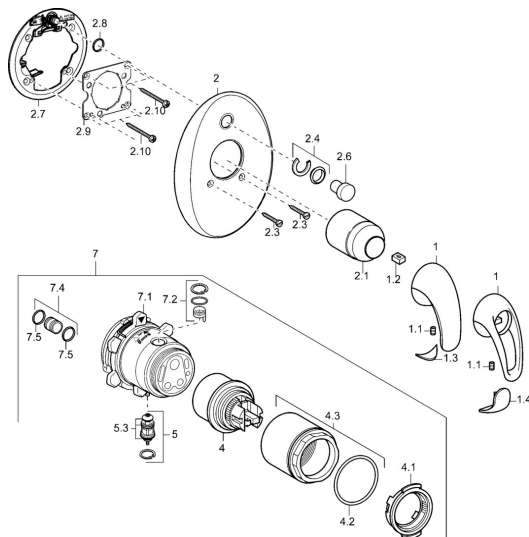

EAN: 4015474114272  
[static.hansa.com/4584304092](http://static.hansa.com/4584304092)

- Sprcha a vaňa
- Sada pre konečnú montáž
- Podomietková inštalácia

### SP45849040

Název	Kód
1 Ovládacia rukoväť Ukončené	599055895
1 Ovládacia rukoväť Ukončené	599055881
1.1 Skrutka, M5x8, SW2.5	59904755
1.2 Klzné puzdro	59904778
1.3 Záslepka Ukončené	59911785
1.4 Záslepka Ukončené	59911786
2 Kryt príruby Ukončené	59912927
2.1 Krytka	59904820
2.3 Skrutka, M5x25	59912881
2.4 Krytka Eko drez-kapna	59912924
2.6 Snap	59912926
2.7 Fixing part	59912889
2.8 O-krúžok, d 7.65x1.78	59902337
2.9 [SK1669]	59913034
2.10 Skrutka, M4.5x80	59912890
4 Kartuš, 4.8 eco	59904601
4.1 Hot water limiter	59904759
4.2 O-krúžok, 50.52x1.78	59906841
4.3 Očné skrutka, M50x1, SW45	59912980
5 Prepínač	59912985
5.3 Tesnenie sada Ukončené	59912997
7 Funkčná jednotka, 4.8 Ukončené	59912898
7 Funkčná jednotka Ukončené	59912907
7.1 Blind nut	59912984
7.2 Ventil	59912986
7.4 Pripojovacie šróbenie, (2014-)	59913885
7.5 O-krúžok, d 14x2	59912982
N.I. Nadstavný segment, 20 mm	59912754