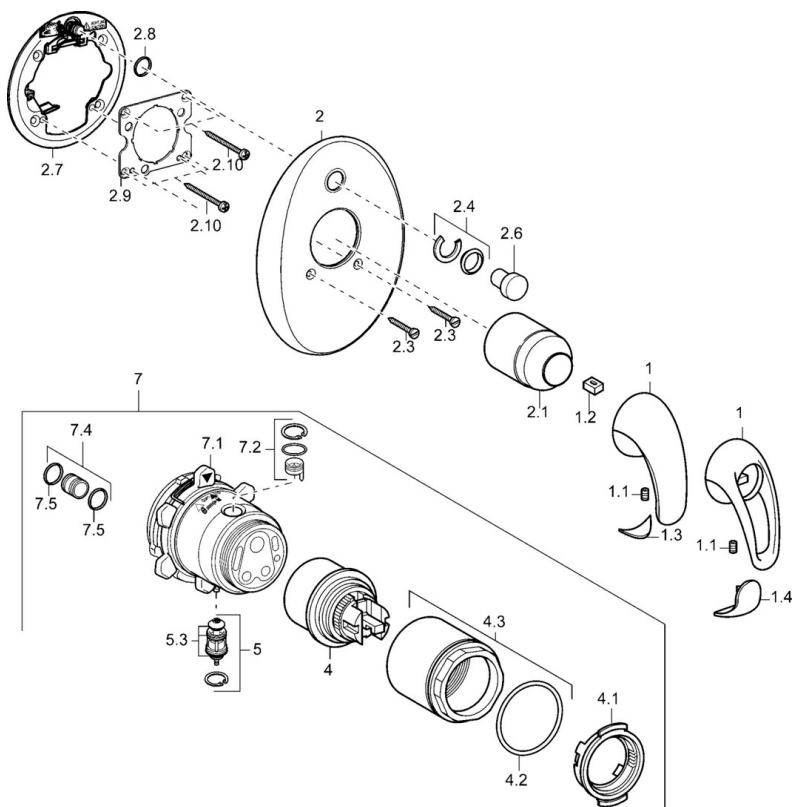

### SP45849040

Název	Kód
1 Ovládacia rukoväť Ukončené	599055895
1 Ovládacia rukoväť Ukončené	599055881
1.1 Skrutka, M5x8, SW2.5	59904755
1.2 Klzné puzdro	59904778
1.3 Záslepka Ukončené	59911785
1.4 Záslepka Ukončené	59911786
2 Kryt príruby Ukončené	59912927
2.1 Krytka	59904820
2.3 Skrutka, M5x25	59912881
2.4 Krytka Eko drez-kapna	59912924
2.6 Snap	59912926
2.7 Fixing part	59912889
2.8 O-krúžok, d 7.65x1.78	59902337
2.9 [SK1669]	59913034
2.10 Skrutka, M4.5x80	59912890
4 Kartuš, 4.8 eco	59904601
4.1 Hot water limiter	59904759
4.2 O-krúžok, 50.52x1.78	59906841
4.3 Očné skrutka, M50x1, SW45	59912980
5 Prepínač	59912985
5.3 Tesnenie sada Ukončené	59912997
7 Funkčná jednotka, 4.8 Ukončené	59912898
7 Funkčná jednotka Ukončené	59912907
7.1 Blind nut	59912984
7.2 Ventil	59912986
7.4 Pripojovacie šróbenie, (2014-)	59913885
7.5 O-krúžok, d 14x2	59912982
N.I. Nadstavný segment, 20 mm	59912754