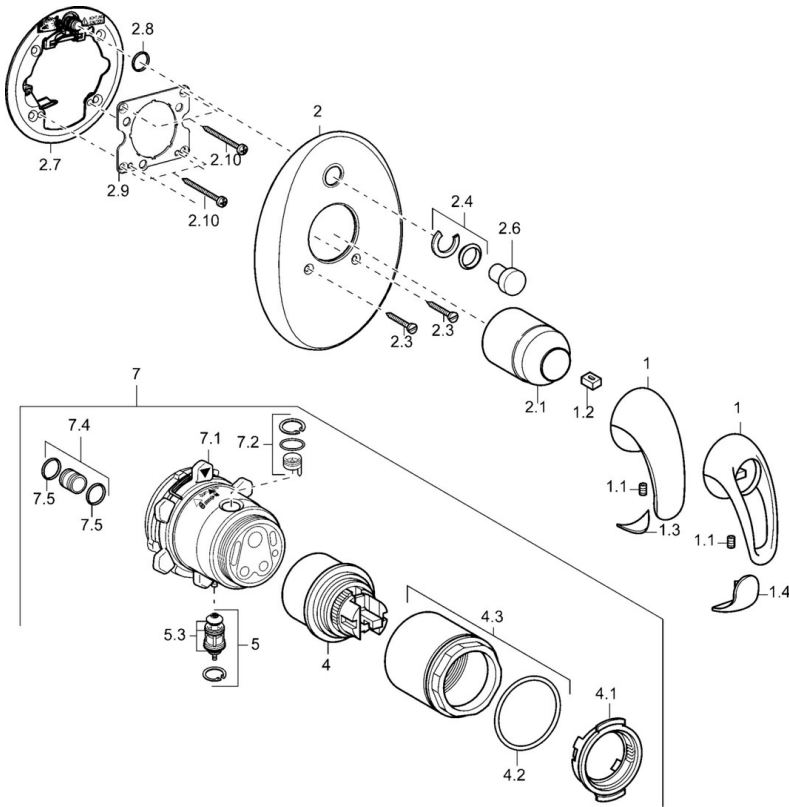

EAN: 4015474114272
static.hansa.com/4584304092

- Bad en douche
- Afbouwset
- Wandmontage voor inbouwunit

Technische gegevens

Technische eigenschappen

Warmwatertoevoer	max. +80°C
Werkdruk	0.5-10 bar

Toestemmingen en Verklaringen

Verklaring van overeenstemming	DoC
--------------------------------	------------

Reserveonderdelen

SP45849040

	Naam	Code
1	Hendel Chroom Stopgezet	599055895
1	Hendel Chroom Stopgezet	599055881
1.1	Schroef, M5x8, SW2.5	59904755
1.2	Joint klassiek uitloop	59904778
1.3	Sierdop Stopgezet	59911785
1.4	Sierdop Stopgezet	59911786
2	Afdekplaat Chroom Stopgezet	59912927
2.1	Kap Chroom	59904820
2.3	Schroef, M5x25 Chroom	59912881
2.4	Kapmet begrenzer keuken	59912924
2.6	Snap	59912926
2.7	Fixing part	59912889
2.8	O-ring, d 7.65x1.78	59902337
2.9	Fixing plate	59913034
2.10	Schroef, M4.5x80	59912890
4	Binnenwerk, 4.8 eco	59904601
4.1	Hot water limiter	59904759
4.2	O-ring, 50.52x1.78	59906841
4.3	Schroef, M50x1, SW45	59912980
5	Omsteller	59912985
5.3	Dichting Stopgezet	59912997
7	Functional unit, 4.8 Stopgezet	59912898
7	Functional unit Stopgezet	59912907
7.1	Blind nut	59912984
7.2	Klep	59912986
7.4	Aansluitnippel, (2014-)	59913885
7.5	O-ring, d 14x2	59912982
N.I.	Inbouwverlengstuk compleet, 20 mm	59912754