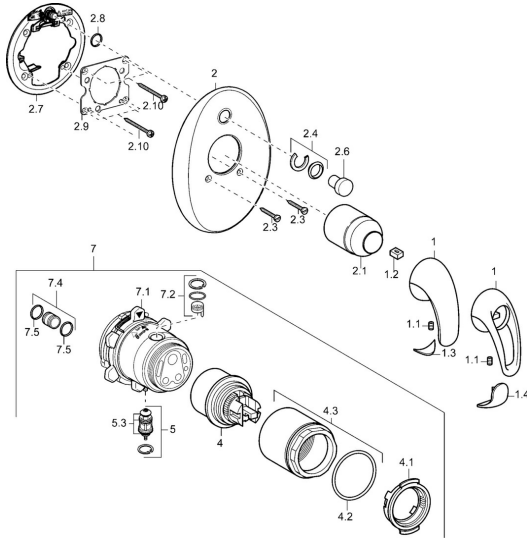

EAN: 4015474114272
static.hansa.com/4584304092

- Bad en douche
- Afbouwset
- Wandmontage voor inbouwunit

Technische gegevens

Technische eigenschappen

Warmwatertoevoer	max. +80°C
Werkdruk	0.5-10 bar

Toestemmingen en Verklaringen

Verklaring van overeenstemming	DoC
--------------------------------	------------

Reserveonderdelen

SP45849040

	Naam	Code
1	Hendel Chroom Stopgezet	599055895
1	Hendel Chroom Stopgezet	599055881
1.1	Schroef, M5x8, SW2.5	59904755
1.2	Joint klassiek uitloop	59904778
1.3	Sierdop Stopgezet	59911785
1.4	Sierdop Stopgezet	59911786
2	Afdekplaat Chroom Stopgezet	59912927
2.1	Kap Chroom	59904820
2.3	Schroef, M5x25 Chroom	59912881
2.4	Kapmet begrenzer keuken	59912924
2.6	Snap	59912926
2.7	Fixing part	59912889
2.8	O-ring, d 7.65x1.78	59902337
2.9	Fixing plate	59913034
2.10	Schroef, M4.5x80	59912890
4	Binnenwerk, 4.8 eco	59904601
4.1	Hot water limiter	59904759
4.2	O-ring, 50.52x1.78	59906841
4.3	Schroef, M50x1, SW45	59912980
5	Omsteller	59912985
5.3	Dichting Stopgezet	59912997
7	Functional unit, 4.8 Stopgezet	59912898
7	Functional unit Stopgezet	59912907
7.1	Blind nut	59912984
7.2	Klep	59912986
7.4	Aansluitnippel, (2014-)	59913885
7.5	O-ring, d 14x2	59912982
N.I.	Inbouwverlengstuk compleet, 20 mm	59912754