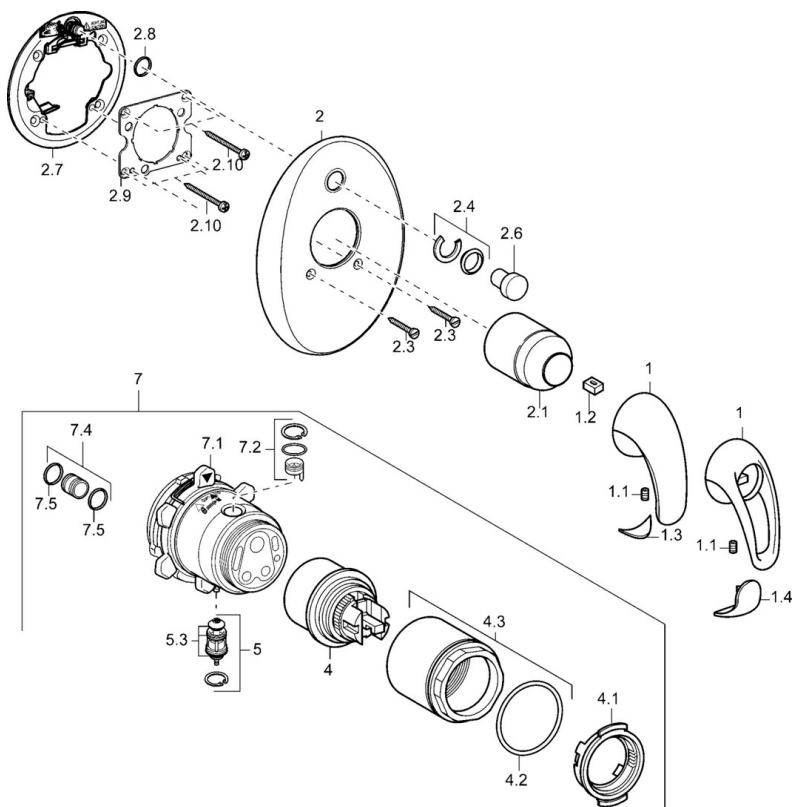

EAN: 4015474114272  
[static.hansa.com/4584304092](https://static.hansa.com/4584304092)

- Vasca & doccia
- Montaggio a parete con unità d'incasso
- Set esterno

## Dati tecnici

## Parti di ricambio

### SP45849040

	Nome	Codice
1	Leva Cromo Fuori produzione	599055895
1	Leva Cromo Fuori produzione	599055881
1.1	Screw, M5x8, SW2.5	59904755
1.2	Adattatore	59904778
1.3	Tappo Fuori produzione	59911785
1.4	Tappo Fuori produzione	59911786
2	Piastra Cromo Fuori produzione	59912927
2.1	Cappuccio Cromo	59904820
2.3	Screw, M5x25 Cromo	59912881
2.4	Pezzi di guida	59912924
2.6	Snap	59912926
2.7	Fixing part	59912889
2.8	O-ring, d 7.65x1.78	59902337
2.9	Fixing plate	59913034
2.10	Screw, M4.5x80	59912890
4	Cartuccia, 4.8 eco	59904601
4.1	Hot water limiter	59904759
4.2	O-ring, 50.52x1.78	59906841
4.3	Vite eye, M50x1, SW45	59912980
5	Deviatore	59912985
5.3	Kit di guarnizione Fuori produzione	59912997
7	Unità funzionale, 4.8 Fuori produzione	59912898
7	Unità funzionale Fuori produzione	59912907
7.1	Blind nut	59912984
7.2	Valvola	59912986
7.4	Nipplo di collegamento, (2014-)	59913885
7.5	O-ring, d 14x2	59912982
N.I.	Prolunga, 20 mm	59912754