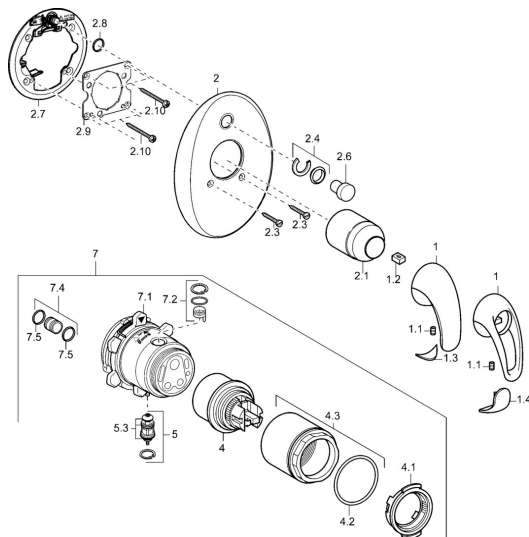

EAN: 4015474114272  
[static.hansa.com/4584304092](https://static.hansa.com/4584304092)

- Vasca & doccia
- Montaggio a parete con unità d'incasso
- Set esterno

## Parti di ricambio

### SP45849040

	Nome	Codice
1	Leva Cromo Fuori produzione	599055895
1	Leva Cromo Fuori produzione	599055881
1.1	Screw, M5x8, SW2.5	59904755
1.2	Adattatore	59904778
1.3	Tappo Fuori produzione	59911785
1.4	Tappo Fuori produzione	59911786
2	Piastra Cromo Fuori produzione	59912927
2.1	Cappuccio Cromo	59904820
2.3	Screw, M5x25 Cromo	59912881
2.4	Pezzi di guida	59912924
2.6	Snap	59912926
2.7	Fixing part	59912889
2.8	O-ring, d 7.65x1.78	59902337
2.9	Fixing plate	59913034
2.10	Screw, M4.5x80	59912890
4	Cartuccia, 4.8 eco	59904601
4.1	Hot water limiter	59904759
4.2	O-ring, 50.52x1.78	59906841
4.3	Vite eye, M50x1, SW45	59912980
5	Deviatore	59912985
5.3	Kit di guarnizione Fuori produzione	59912997
7	Unità funzionale, 4.8 Fuori produzione	59912898
7	Unità funzionale Fuori produzione	59912907
7.1	Blind nut	59912984
7.2	Valvola	59912986
7.4	Nipplo di collegamento, (2014-)	59913885
7.5	O-ring, d 14x2	59912982
N.I.	Prolunga, 20 mm	59912754