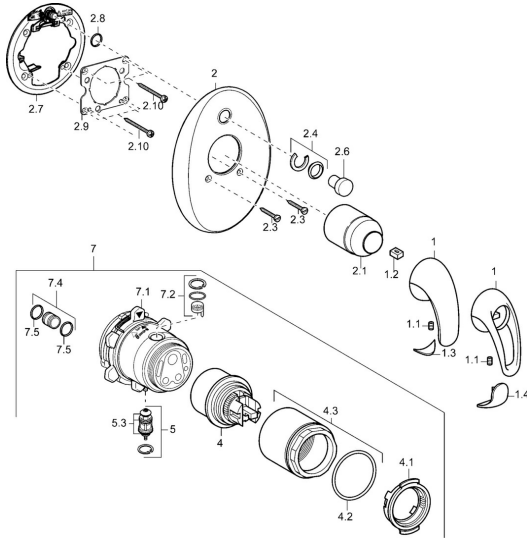

EAN: 4015474114272
static.hansa.com/4584304092

- Wanne & Dusche
- Fertigmontageset
- Wandmontage für Unterputz-Einbaukörper

Technische Daten

Technische Eigenschaften

| | |
|----------------------|-------------------|
| Warmwasserversorgung | max. +80°C |
| Arbeitsdruck | 0.5-10 bar |

Zulassungen und Deklarationen

| | |
|-----------------------|------------|
| Konformitätserklärung | DoC |
|-----------------------|------------|

Ersatzteile

SP45849040

| | Name | Art.-Nr. |
|------|-----------------------------------|-----------|
| 1 | Hebel Ausgelaufen | 599055895 |
| 1 | Hebel Ausgelaufen | 599055881 |
| 1.1 | Schraube, M5x8, SW2.5 | 59904755 |
| 1.2 | Kunststoffadapter | 59904778 |
| 1.3 | Dekorkappe Ausgelaufen | 59911785 |
| 1.4 | Dekorkappe Ausgelaufen | 59911786 |
| 2 | Rosette Ausgelaufen | 59912927 |
| 2.1 | Abdeckkappe | 59904820 |
| 2.3 | Schraube, M5x25 | 59912881 |
| 2.4 | Begrenzungskappe | 59912924 |
| 2.6 | Druckknopf | 59912926 |
| 2.7 | Befestigungsteil | 59912889 |
| 2.8 | O-Ring, d 7.65x1.78 | 59902337 |
| 2.9 | Befestigungsplatte | 59913034 |
| 2.10 | Schraube, M4.5x80 | 59912890 |
| 4 | Kartusche, 4.8 eco | 59904601 |
| 4.1 | Warmwasser Begrenzer | 59904759 |
| 4.2 | O-Ring, 50.52x1.78 | 59906841 |
| 4.3 | Ringschraube, M50x1, SW45 | 59912980 |
| 5 | Umstellung | 59912985 |
| 5.3 | Dichtungsset Ausgelaufen | 59912997 |
| 7 | Funktionseinheit, 4.8 Ausgelaufen | 59912898 |
| 7 | Funktionseinheit Ausgelaufen | 59912907 |
| 7.1 | Überwurfmutter | 59912984 |
| 7.2 | Ventil | 59912986 |
| 7.4 | Anschlussnippel, (2014-) | 59913885 |
| 7.5 | O-Ring, d 14x2 | 59912982 |
| N.I. | Verlängerungssatz, 20 mm | 59912754 |