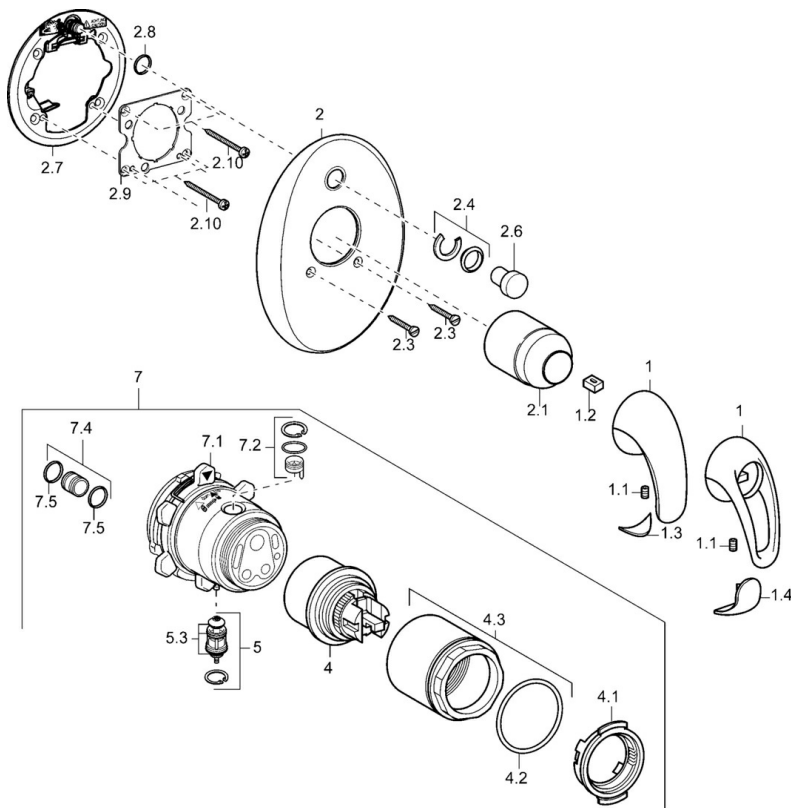

EAN: 4015474114272
static.hansa.com/4584304092

- Wanne & Dusche
- Fertigmontageset
- Wandmontage für Unterputz-Einbaukörper

Technische Daten

Technische Eigenschaften

| | |
|----------------------|-------------------|
| Warmwasserversorgung | max. +80°C |
| Arbeitsdruck | 0.5-10 bar |

Zulassungen und Deklarationen

| | |
|-----------------------|------------|
| Konformitätserklärung | DoC |
|-----------------------|------------|

Ersatzteile

SP45849040

| | Name | Art.-Nr. |
|------|-----------------------------------|-----------|
| 1 | Hebel Ausgelaufen | 599055895 |
| 1 | Hebel Ausgelaufen | 599055881 |
| 1.1 | Schraube, M5x8, SW2.5 | 59904755 |
| 1.2 | Kunststoffadapter | 59904778 |
| 1.3 | Dekorkappe Ausgelaufen | 59911785 |
| 1.4 | Dekorkappe Ausgelaufen | 59911786 |
| 2 | Rosette Ausgelaufen | 59912927 |
| 2.1 | Abdeckkappe | 59904820 |
| 2.3 | Schraube, M5x25 | 59912881 |
| 2.4 | Begrenzungskappe | 59912924 |
| 2.6 | Druckknopf | 59912926 |
| 2.7 | Befestigungsteil | 59912889 |
| 2.8 | O-Ring, d 7.65x1.78 | 59902337 |
| 2.9 | Befestigungsplatte | 59913034 |
| 2.10 | Schraube, M4.5x80 | 59912890 |
| 4 | Kartusche, 4.8 eco | 59904601 |
| 4.1 | Warmwasser Begrenzer | 59904759 |
| 4.2 | O-Ring, 50.52x1.78 | 59906841 |
| 4.3 | Ringschraube, M50x1, SW45 | 59912980 |
| 5 | Umstellung | 59912985 |
| 5.3 | Dichtungsset Ausgelaufen | 59912997 |
| 7 | Funktionseinheit, 4.8 Ausgelaufen | 59912898 |
| 7 | Funktionseinheit Ausgelaufen | 59912907 |
| 7.1 | Überwurfmutter | 59912984 |
| 7.2 | Ventil | 59912986 |
| 7.4 | Anschlussnippel, (2014-) | 59913885 |
| 7.5 | O-Ring, d 14x2 | 59912982 |
| N.I. | Verlängerungssatz, 20 mm | 59912754 |