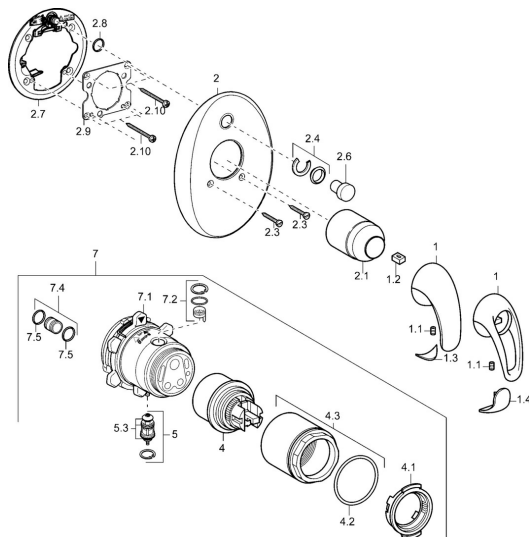

EAN: 4015474114258
static.hansa.com/4584304090

- Sprcha a vaňa
- Sada pre konečnú montáž
- Podomietková inštalácia
- Chróm/Zlatá

Technické údaje

Technické vlastnosti

Dodávka teplej vody

max. +80°C

Pracovný tlak

0.5-10 bar

Náhradné diely

SP45849040

Název	Kód
1 Ovládacia rukoväť Ukončené	599055895
1 Ovládacia rukoväť Ukončené	599055881
1.1 Skrutka, M5x8, SW2.5	59904755
1.2 Klzné puzdro	59904778
1.3 Záslepka Ukončené	59911785
1.4 Záslepka Ukončené	59911786
2 Kryt príruby Ukončené	59912927
2.1 Krytka	59904820
2.3 Skrutka, M5x25	59912881
2.4 Krytka Eko drez-kapna	59912924
2.6 Snap	59912926
2.7 Fixing part	59912889
2.8 O-krúžok, d 7.65x1.78	59902337
2.9 [SK1669]	59913034
2.10 Skrutka, M4.5x80	59912890
4 Kartuš, 4.8 eco	59904601
4.1 Hot water limiter	59904759
4.2 O-krúžok, 50.52x1.78	59906841
4.3 Očné skrutka, M50x1, SW45	59912980
5 Prepínač	59912985
5.3 Tesnenie sada Ukončené	59912997
7 Funkčná jednotka, 4.8 Ukončené	59912898
7 Funkčná jednotka Ukončené	59912907
7.1 Blind nut	59912984
7.2 Ventil	59912986
7.4 Pripojovacie šróbenie, (2014-)	59913885
7.5 O-krúžok, d 14x2	59912982
N.I. Nadstavný segment, 20 mm	59912754