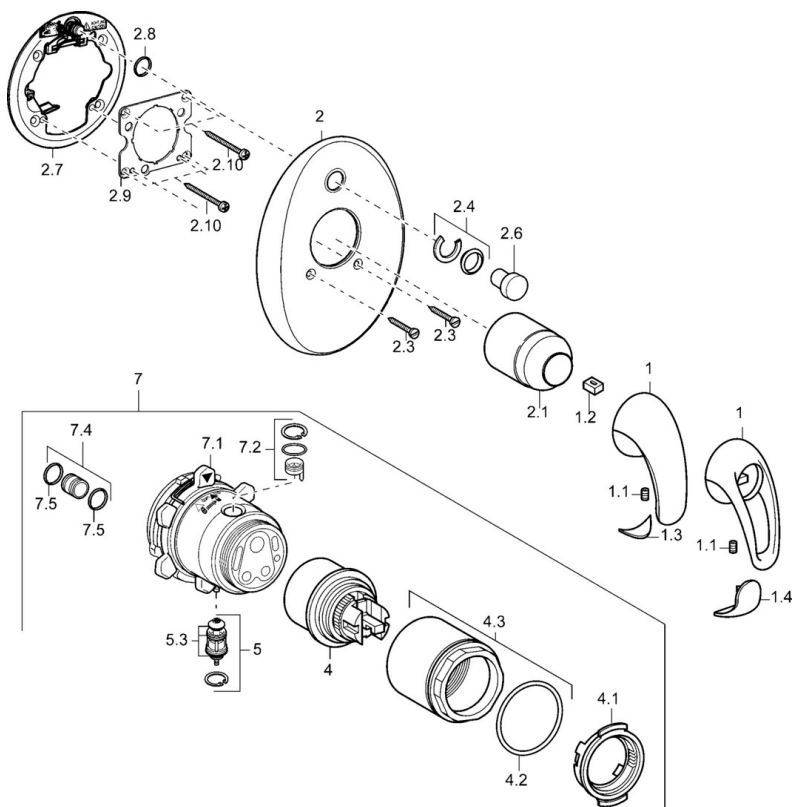

EAN: 4015474114258
static.hansa.com/4584304090

- Sprcha a vaňa
- Sada pre konečnú montáž
- Podomietková inštalácia
- Chróm/Zlatá

Technické údaje

Technické vlastnosti

Dodávka teplej vody

max. +80°C

Pracovný tlak

0.5-10 bar

Náhradné diely

SP45849040

Název	Kód
1 Ovládacia rukoväť Ukončené	599055895
1 Ovládacia rukoväť Ukončené	599055881
1.1 Skrutka, M5x8, SW2.5	59904755
1.2 Klzné puzdro	59904778
1.3 Záslepka Ukončené	59911785
1.4 Záslepka Ukončené	59911786
2 Kryt príruby Ukončené	59912927
2.1 Krytka	59904820
2.3 Skrutka, M5x25	59912881
2.4 Krytka Eko drez-kapna	59912924
2.6 Snap	59912926
2.7 Fixing part	59912889
2.8 O-krúžok, d 7.65x1.78	59902337
2.9 [SK1669]	59913034
2.10 Skrutka, M4.5x80	59912890
4 Kartuš, 4.8 eco	59904601
4.1 Hot water limiter	59904759
4.2 O-krúžok, 50.52x1.78	59906841
4.3 Očné skrutka, M50x1, SW45	59912980
5 Prepínač	59912985
5.3 Tesnenie sada Ukončené	59912997
7 Funkčná jednotka, 4.8 Ukončené	59912898
7 Funkčná jednotka Ukončené	59912907
7.1 Blind nut	59912984
7.2 Ventil	59912986
7.4 Pripojovacie šróbenie, (2014-)	59913885
7.5 O-krúžok, d 14x2	59912982
N.I. Nadstavný segment, 20 mm	59912754