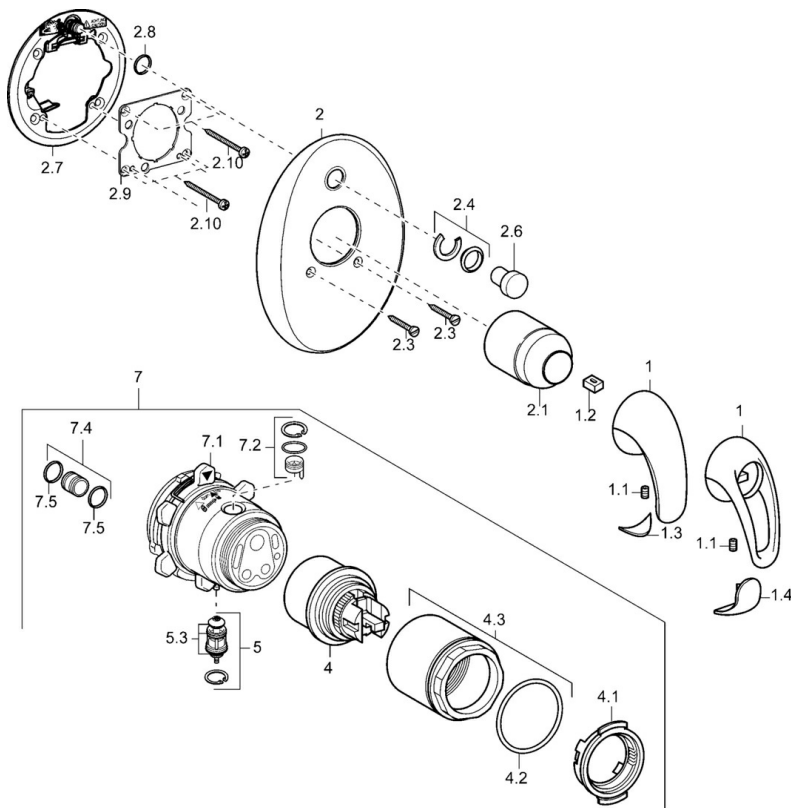

EAN: 4015474114258
static.hansa.com/4584304090

- Bad en douche
- Afbouwset
- Wandmontage voor inbouwunit
- Chroom/Goud

Technische gegevens

Technische eigenschappen

Warmwatertoevoer	max. +80°C
Werkdruk	0.5-10 bar

Reserveonderdelen

SP45849040

	Naam	Code
1	Hendel Chroom Stopgezet	599055895
1	Hendel Chroom Stopgezet	599055881
1.1	Schroef, M5x8, SW2.5	59904755
1.2	Joint klassiek uitloop	59904778
1.3	Sierdop Stopgezet	59911785
1.4	Sierdop Stopgezet	59911786
2	Afdekplaat Chroom Stopgezet	59912927
2.1	Kap Chroom	59904820
2.3	Schroef, M5x25 Chroom	59912881
2.4	Kapmet begrenzer keuken	59912924
2.6	Snap	59912926
2.7	Fixing part	59912889
2.8	O-ring, d 7.65x1.78	59902337
2.9	Fixing plate	59913034
2.10	Schroef, M4.5x80	59912890
4	Binnenwerk, 4.8 eco	59904601
4.1	Hot water limiter	59904759
4.2	O-ring, 50.52x1.78	59906841
4.3	Schroefoog, M50x1, SW45	59912980
5	Omsteller	59912985
5.3	Dichting Stopgezet	59912997
7	Functional unit, 4.8 Stopgezet	59912898
7	Functional unit Stopgezet	59912907
7.1	Blind nut	59912984
7.2	Klep	59912986
7.4	Aansluitnippel, (2014-)	59913885
7.5	O-ring, d 14x2	59912982
N.I.	Inbouwverlengstuk compleet, 20 mm	59912754