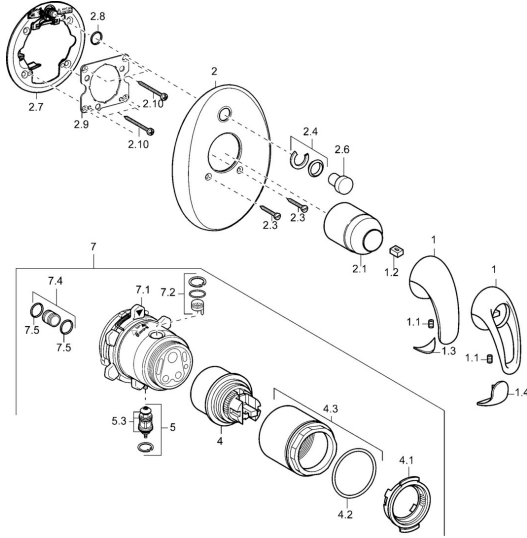

EAN: 4015474114258
static.hansa.com/4584304090

- Bad en douche
- Afbouwset
- Wandmontage voor inbouwunit
- Chroom/Goud

Technische gegevens

Technische eigenschappen

Warmwatertoevoer	max. +80°C
Werkdruk	0.5-10 bar

Reserveonderdelen

SP45849040

	Naam	Code
1	Hendel Chroom Stopgezet	599055895
1	Hendel Chroom Stopgezet	599055881
1.1	Schroef, M5x8, SW2.5	59904755
1.2	Joint klassiek uitloop	59904778
1.3	Sierdop Stopgezet	59911785
1.4	Sierdop Stopgezet	59911786
2	Afdekplaat Chroom Stopgezet	59912927
2.1	Kap Chroom	59904820
2.3	Schroef, M5x25 Chroom	59912881
2.4	Kapmet begrenzer keuken	59912924
2.6	Snap	59912926
2.7	Fixing part	59912889
2.8	O-ring, d 7.65x1.78	59902337
2.9	Fixing plate	59913034
2.10	Schroef, M4.5x80	59912890
4	Binnenwerk, 4.8 eco	59904601
4.1	Hot water limiter	59904759
4.2	O-ring, 50.52x1.78	59906841
4.3	Schroefoog, M50x1, SW45	59912980
5	Omsteller	59912985
5.3	Dichting Stopgezet	59912997
7	Functional unit, 4.8 Stopgezet	59912898
7	Functional unit Stopgezet	59912907
7.1	Blind nut	59912984
7.2	Klep	59912986
7.4	Aansluitnippel, (2014-)	59913885
7.5	O-ring, d 14x2	59912982
N.I.	Inbouwverlengstuk compleet, 20 mm	59912754