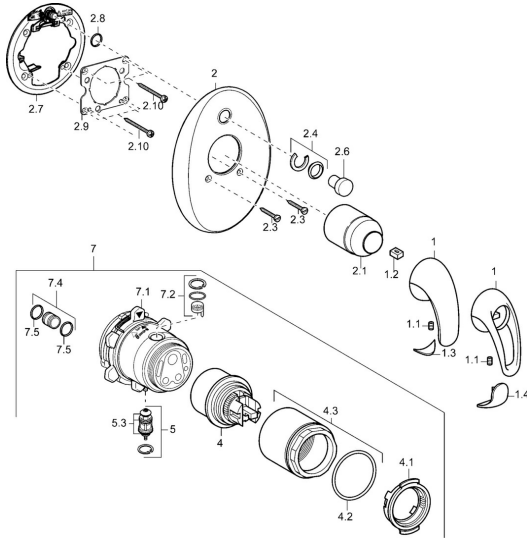

EAN: 4015474114258
static.hansa.com/4584304090

- Vasca & doccia
- Montaggio a parete con unità d'incasso
- Set esterno
- Cromo/Oro

Dati tecnici

Caratteristiche tecniche

Fornitura di acqua calda	max. +80°C
Pressione di esercizio	0.5-10 bar

Parti di ricambio

SP45849040

	Nome	Codice
1	Leva Cromo Fuori produzione	599055895
1	Leva Cromo Fuori produzione	599055881
1.1	Screw, M5x8, SW2.5	59904755
1.2	Adattatore	59904778
1.3	Tappo Fuori produzione	59911785
1.4	Tappo Fuori produzione	59911786
2	Piastra Cromo Fuori produzione	59912927
2.1	Cappuccio Cromo	59904820
2.3	Screw, M5x25 Cromo	59912881
2.4	Pezzi di guida	59912924
2.6	Snap	59912926
2.7	Fixing part	59912889
2.8	O-ring, d 7.65x1.78	59902337
2.9	Fixing plate	59913034
2.10	Screw, M4.5x80	59912890
4	Cartuccia, 4.8 eco	59904601
4.1	Hot water limiter	59904759
4.2	O-ring, 50.52x1.78	59906841
4.3	Vite eye, M50x1, SW45	59912980
5	Deviatore	59912985
5.3	Kit di guarnizione Fuori produzione	59912997
7	Unità funzionale, 4.8 Fuori produzione	59912898
7	Unità funzionale Fuori produzione	59912907
7.1	Blind nut	59912984
7.2	Valvola	59912986
7.4	Nipplo di collegamento, (2014-)	59913885
7.5	O-ring, d 14x2	59912982
N.I.	Prolunga, 20 mm	59912754