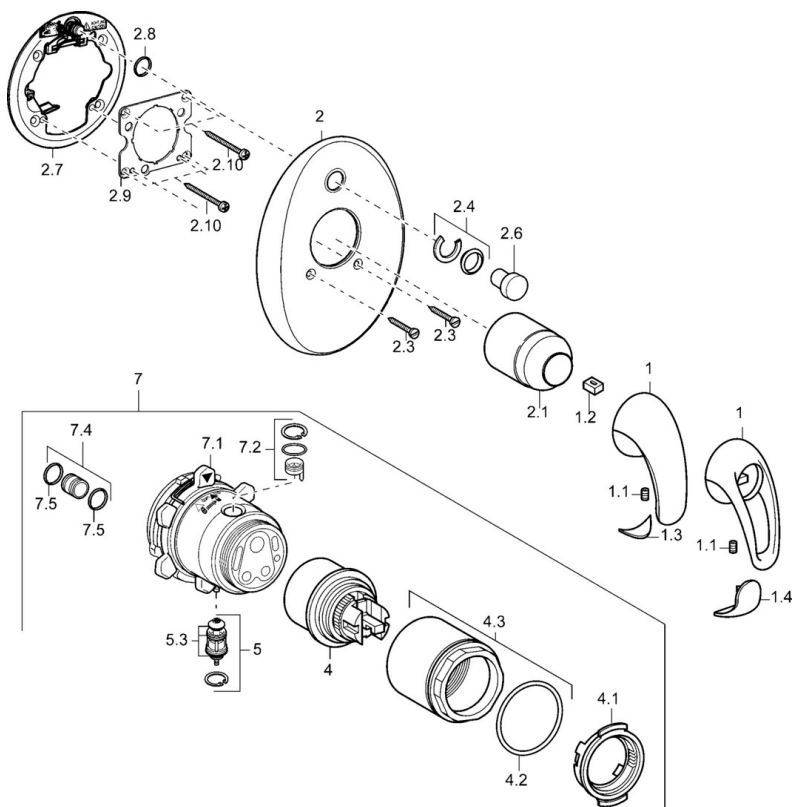

EAN: 4015474114258
static.hansa.com/4584304090

- Vasca & doccia
- Montaggio a parete con unità d'incasso
- Set esterno
- Cromo/Oro

Dati tecnici

Caratteristiche tecniche

Fornitura di acqua calda	max. +80°C
Pressione di esercizio	0.5-10 bar

Parti di ricambio

SP45849040

	Nome	Codice
1	Leva Cromo Fuori produzione	599055895
1	Leva Cromo Fuori produzione	599055881
1.1	Screw, M5x8, SW2.5	59904755
1.2	Adattatore	59904778
1.3	Tappo Fuori produzione	59911785
1.4	Tappo Fuori produzione	59911786
2	Piastra Cromo Fuori produzione	59912927
2.1	Cappuccio Cromo	59904820
2.3	Screw, M5x25 Cromo	59912881
2.4	Pezzi di guida	59912924
2.6	Snap	59912926
2.7	Fixing part	59912889
2.8	O-ring, d 7.65x1.78	59902337
2.9	Fixing plate	59913034
2.10	Screw, M4.5x80	59912890
4	Cartuccia, 4.8 eco	59904601
4.1	Hot water limiter	59904759
4.2	O-ring, 50.52x1.78	59906841
4.3	Vite eye, M50x1, SW45	59912980
5	Deviatore	59912985
5.3	Kit di guarnizione Fuori produzione	59912997
7	Unità funzionale, 4.8 Fuori produzione	59912898
7	Unità funzionale Fuori produzione	59912907
7.1	Blind nut	59912984
7.2	Valvola	59912986
7.4	Nipplo di collegamento, (2014-)	59913885
7.5	O-ring, d 14x2	59912982
N.I.	Prolunga, 20 mm	59912754