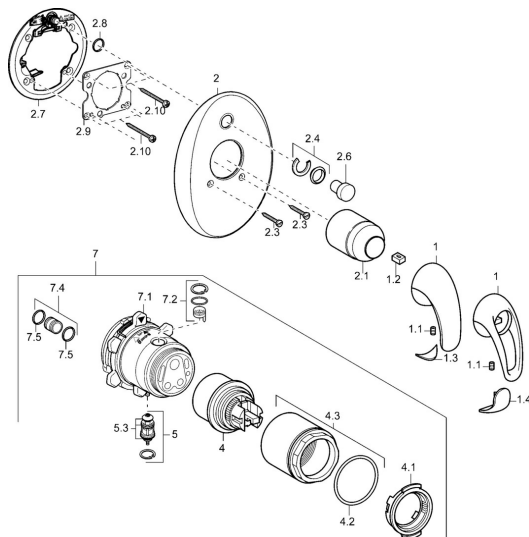

EAN: 4015474114258
static.hansa.com/4584304090

- Sprcha & vana
- Sada pro konečnou montáž
- Podomítková instalace
- Chrom/Zlatá

Technické údaje

Technické vlastnosti

Zdroj teplé vody	max. +80°C
Pracovní tlak	0.5-10 bar

Náhradní díly

SP45849040

	Název	Kód
1	Páka Ukončeno	599055895
1	Páka Ukončeno	599055881
1.1	Šroub, M5x8, SW2.5	59904755
1.2	Kluzné pouzdro (osazené)	59904778
1.3	Záslepka Ukončeno	59911785
1.4	Záslepka Ukončeno	59911786
2	Kryt příruby Ukončeno	59912927
2.1	Krytka	59904820
2.3	Šroub, M5x25	59912881
2.4	Krytka Eko dřez	59912924
2.6	Snap	59912926
2.7	Upevňovací část	59912889
2.8	O-kroužek, d 7.65x1.78	59902337
2.9	Upevňovací deska	59913034
2.10	Šroub, M4.5x80	59912890
4	Kartuše, 4.8 eco	59904601
4.1	Hot water limiter	59904759
4.2	O-kroužek, 50.52x1.78	59906841
4.3	Oční šroub, M50x1, SW45	59912980
5	Přepínač	59912985
5.3	Těsnící sada Ukončeno	59912997
7	Funkční jednotka, 4.8 Ukončeno	59912898
7	Funkční jednotka Ukončeno	59912907
7.1	Blind nut	59912984
7.2	Ventilů	59912986
7.4	Připojovací šroubení, (2014-)	59913885
7.5	O-kroužek, d 14x2	59912982
N.I.	Nástavec-sada, 20 mm	59912754