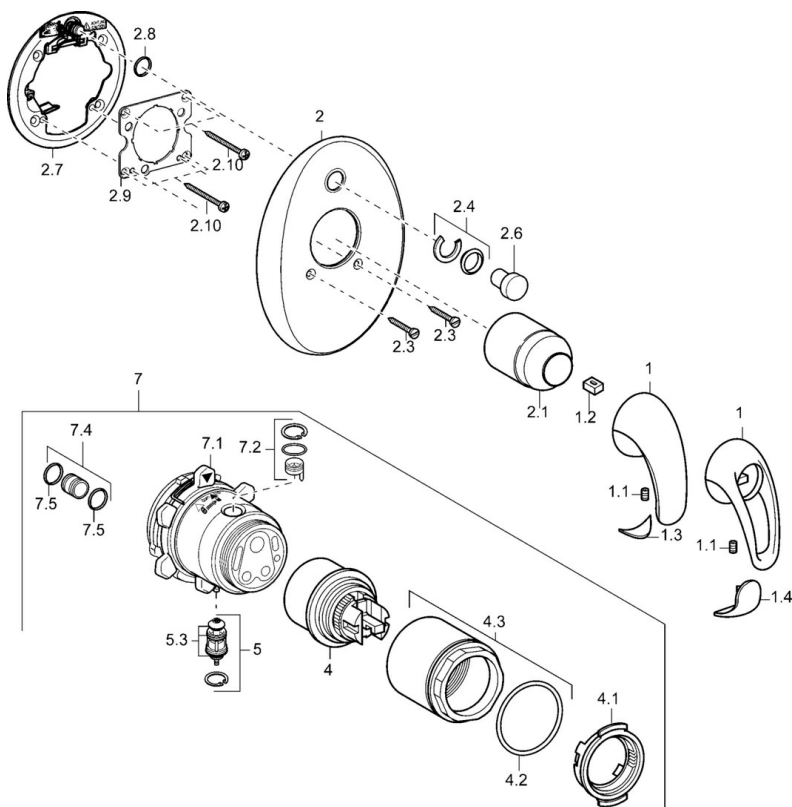

EAN: 4015474114258
static.hansa.com/4584304090

- Sprcha & vana
- Sada pro konečnou montáž
- Podomítková instalace
- Chrom/Zlatá

Technické údaje

Technické vlastnosti

Zdroj teplé vody	max. +80°C
Pracovní tlak	0.5-10 bar

Náhradní díly

SP45849040

	Název	Kód
1	Páka Ukončeno	599055895
1	Páka Ukončeno	599055881
1.1	Šroub, M5x8, SW2.5	59904755
1.2	Kluzné pouzdro (osazené)	59904778
1.3	Záslepka Ukončeno	59911785
1.4	Záslepka Ukončeno	59911786
2	Kryt příruby Ukončeno	59912927
2.1	Krytka	59904820
2.3	Šroub, M5x25	59912881
2.4	Krytka Eko dřez	59912924
2.6	Snap	59912926
2.7	Upevňovací část	59912889
2.8	O-kroužek, d 7.65x1.78	59902337
2.9	Upevňovací deska	59913034
2.10	Šroub, M4.5x80	59912890
4	Kartuše, 4.8 eco	59904601
4.1	Hot water limiter	59904759
4.2	O-kroužek, 50.52x1.78	59906841
4.3	Oční šroub, M50x1, SW45	59912980
5	Přepínač	59912985
5.3	Těsnící sada Ukončeno	59912997
7	Funkční jednotka, 4.8 Ukončeno	59912898
7	Funkční jednotka Ukončeno	59912907
7.1	Blind nut	59912984
7.2	Ventilů	59912986
7.4	Připojovací šroubení, (2014-)	59913885
7.5	O-kroužek, d 14x2	59912982
N.I.	Nástavec-sada, 20 mm	59912754